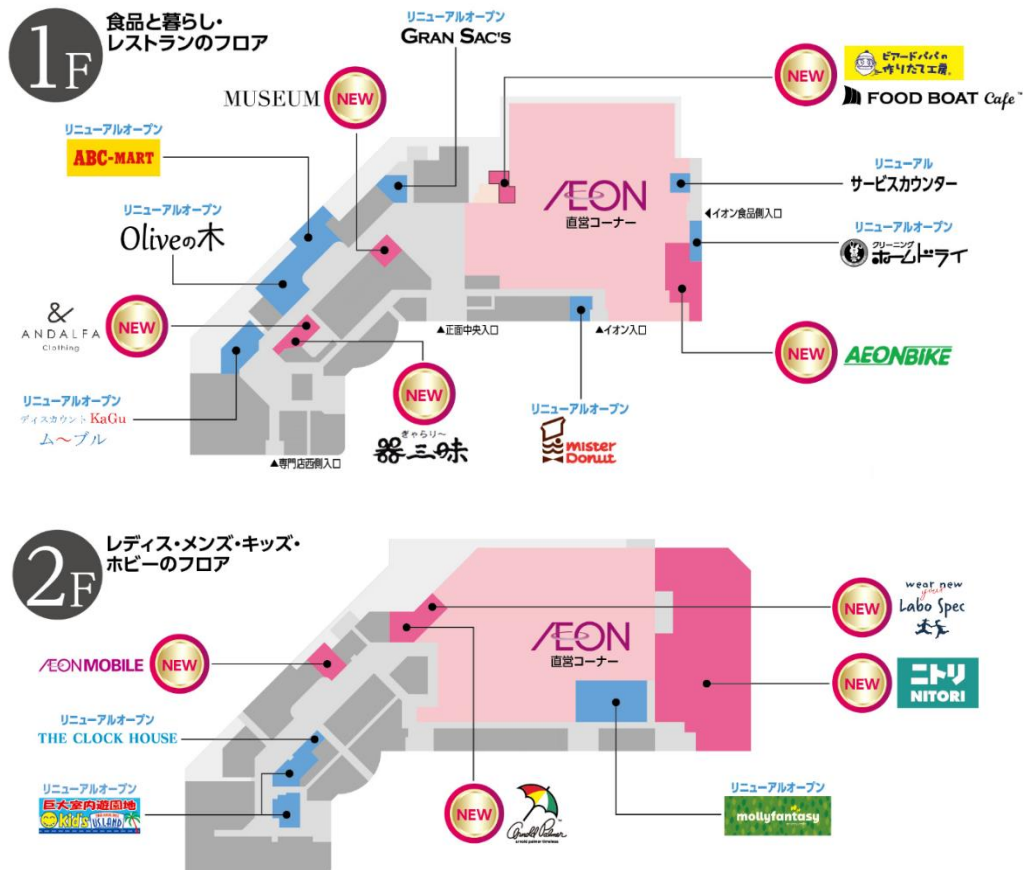

代表電話：0952-64-8000

責任者：イオンモール佐賀大和店 店長 森 雅信

HPアドレス：<http://sagayamato-aeonmall.com/>

専門店数：74店舗（ATM含む）

核店舗：イオン佐賀大和店

敷地面積：約58,600㎡

商業施設面積：約34,000㎡

駐車台数：1712台

駐輪台数：508台

営業時間：イオン直営 9:00～22:00

※薬局は10:00～19:00（3月19日～3月21日の3日間は、9:00～19:00）

イオンバイク 10:00～20:00

専門店 10:00～21:00 ※一部店舗で営業時間が異なります。

フードコート 10:00～21:00 ※一部店舗で営業時間が異なります。

レストラン 11:00～22:00 ※一部店舗で営業時間が異なります。

建物構造：鉄骨造地上2階建

従業員数：ショッピングセンター全体 約570人、内イオン直営 約250人（3月10日時点）

■安全・安心なお買物へ イオンの取り組み

イオン九州では、「お客さまへの4つのお願い」に加え、施設における密の防止、館内換気の強化を実施し、安全・安心なお買物環境の提供に努めております。

お客さまへの4つのお願い

～手指の消毒・マスクの着用・キープディスタンス・体調確認～

～エスカレーター上やエレベータ内での間隔確保・館内換気～

※「ドライブ受け取り」は、9時までのご注文で、受け取り時間は翌日11時～16時となります。

※「ロッカー受け取り」は、9時までのご注文で、受け取り時間は翌日14時～19時となります。

※詳細は、「イオンネットスーパー イオン佐賀大和店」を検索ください。

■食料品売場

食料品売場では、地元のみなさまに愛される“じもの商品”を豊富に品揃えし、九州・佐賀県産の地産地消を推進していきます。他にも鮮度やおいしさにこだわったお肉・お魚に加え、忙しい毎日をサポートする出来立てのお惣菜・スイーツなどを品揃えいたします。