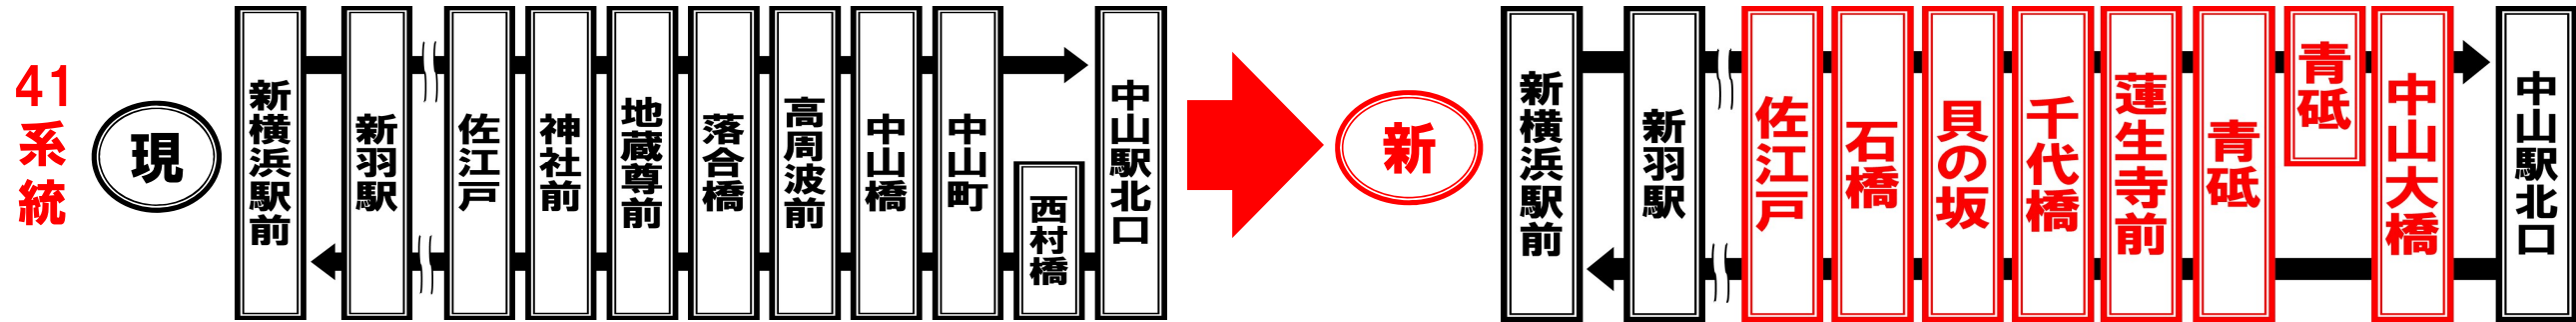

～ 市営バスからのお知らせ ～

いつも市営バスをご利用いただきありがとうございます。

令和6年4月1日（月）から、下記の系統において経路変更・系統番号の変更を実施いたします。

※主要停留所のみ記載

- ① 300系統「新横浜駅前～仲町台駅」間において「川向南耕地経由」を新設します。

- ② 41系統「新横浜駅前～中山駅北口」間を「地藏尊前経由」から「貝の坂経由」に変更します。

- ③ 38系統「鶴見駅西口～新子安駅西口～横浜駅西口」を84系統「鶴見駅西口～新子安駅西口～東神奈川駅西口」に変更します。