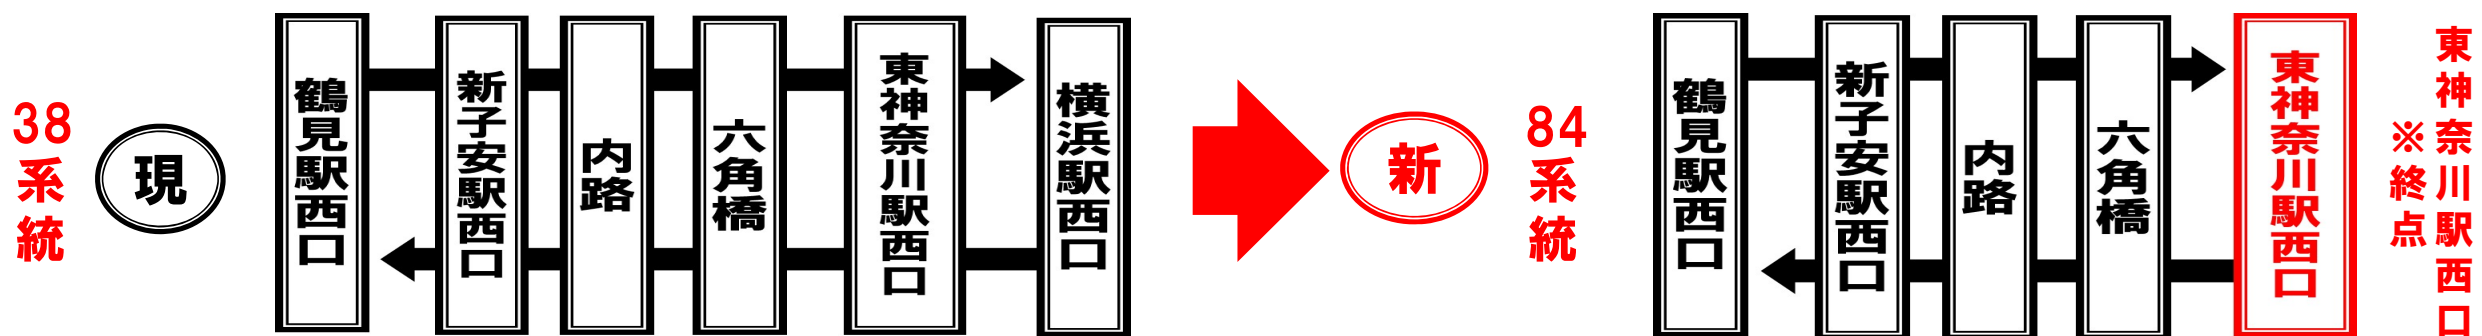

～ 市営バスからのお知らせ ～

いつも市営バスをご利用いただきありがとうございます。

令和6年4月1日（月）から、下記の系統において経路変更・系統番号の変更を実施いたします。

※主要停留所のみ記載

- ① 300系統「新横浜駅前～仲町台駅」間において「川向南耕地経由」を新設します。

- ② 41系統「新横浜駅前～中山駅北口」間を「地藏尊前経由」から「貝の坂経由」に変更します。

- ③ 38系統「鶴見駅西口～新子安駅西口～横浜駅西口」を84系統「鶴見駅西口～新子安駅西口～東神奈川駅西口」に変更します。