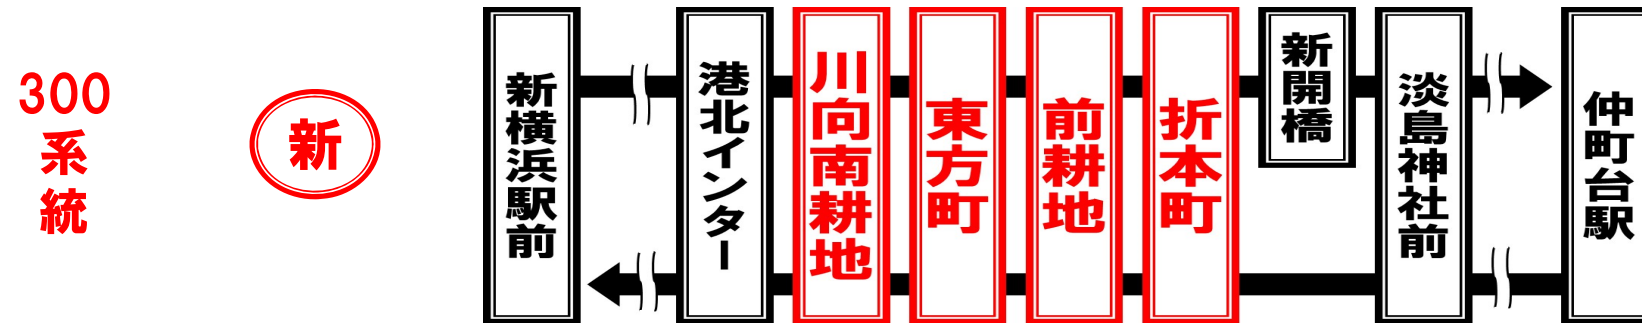

～ 市営バスからのお知らせ ～

いつも市営バスをご利用いただきありがとうございます。

令和6年4月1日（月）から、下記の系統において経路変更・系統番号の変更を実施いたします。

※主要停留所のみ記載

- ① 300系統「新横浜駅前～仲町台駅」間において「川向南耕地経由」を新設します。

- ② 41系統「新横浜駅前～中山駅北口」間を「地藏尊前経由」から「貝の坂経由」に変更します。

- ③ 38系統「鶴見駅西口～新子安駅西口～横浜駅西口」を84系統「鶴見駅西口～新子安駅西口～東神奈川駅西口」に変更します。