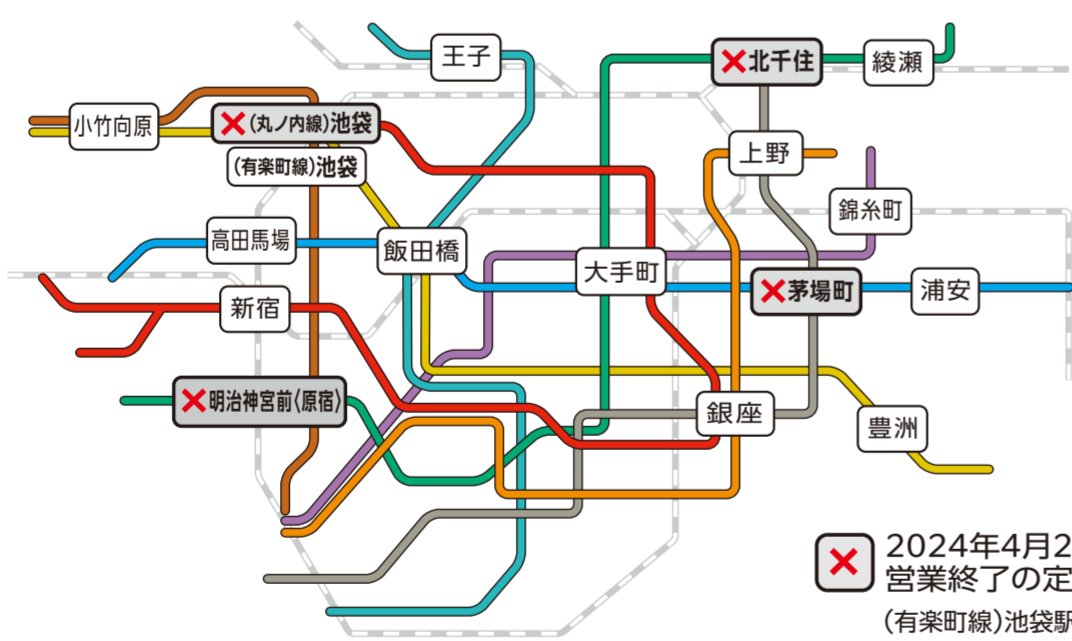

東京メトロ

(丸ノ内線)池袋駅 定期券うりば 営業終了のお知らせ

営業終了日

2024年**4月26日(金)**

20時00分まで

(有楽町線)池袋駅定期券うりばは、引き続き営業いたします。

上記の通り、定期券うりばを営業終了いたします。

4月27日以降は、①東京メトロ定期券うりば、②多機能券売機(ピンク色の券売機)、
または③モバイル端末をご利用ください。

お客様にはご迷惑をおかけいたしますが、何卒ご理解を賜りますようお願い申し上げます。

① 東京メトロ定期券うりば

2024年4月26日
営業終了の定期券うりば
(有楽町線)池袋駅定期券うりば
は営業継続いたします。

② 多機能券売機 (ピンク色の券売機)

東京メトロのきっぷうりばに設置されている

ピンク色の券売機では、

- ・新規定期券 (通勤のみ)
- ・継続定期券 (通勤・通学)

がご購入いただけます。

(日比谷線北千住、中目黒、中野、代々木上原、和光市、
半蔵門線・副都心線渋谷、目黒の各駅は除きます。)
(西船橋駅設置の多機能券売機は、新規定期券の購入と
メトロポイントの各種サービスがご利用できません。)

③ モバイル端末

Apple PayのPASMO

PASMO

iPhoneやApple WatchにもPASMOが
入って、電車やバスもお買い物ももっと便利に!

詳しくは、こちらから

モバイルPASMO for Android™