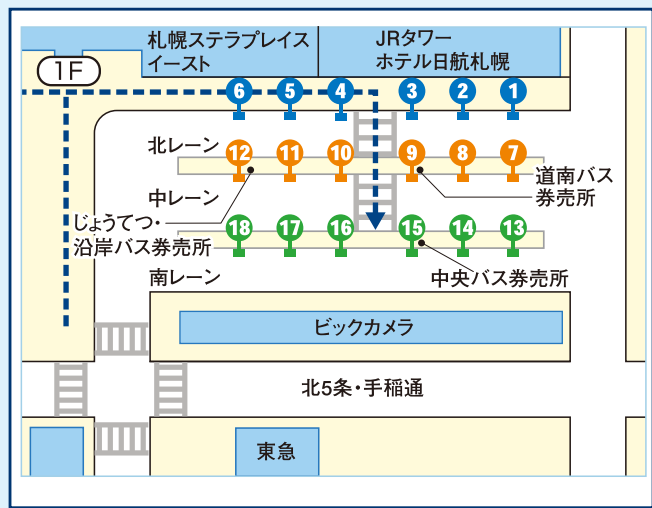

## 札幌駅北口

- ① 団体バスおりば
- ③ 市立病院(東63)  
真駒内本町(南64)
- ⑤ 屯田6条12丁目(01・03・04)  
北49条東3丁目(東19)
- ② 東営業所(東63・東64・東65)  
アリオ札幌・サッポロビール園(188)
- ④ 屯田6条12丁目(02)  
あいの里4条1丁目(28)

## 札幌駅バスターミナル

※バスターミナル内はFREEWi-Fiがご利用になれます

- ① 小樽駅(円山・北大経由)、小樽築港駅、ニセコ、岩内、美国、余市
- ⑬ 滝川、留萌、苫小牧、室蘭
- ② JR白石駅北口(2)、白陵高校前(5・7・9)、  
大麻11丁目(米里経由)(8)
- ⑭ 旭川、紋別、遠軽
- ③ 新札幌駅(1)
- ⑮ 名寄、釧路(昼行便のみ)、北見・網走(昼行便のみ)
- ④ 北広島西高校(32)、えりも、広尾
- ⑯ 函館(昼行便のみ)、帯広、富良野(芦別経由)
- ⑤ 手稲営業所前(55)、手稲鉦山(57)、宮の沢駅前(61)
- ⑰ ※定期観光  
(ご利用のお客様は2F定期観光バス窓口へ)  
ニセコスキー場(冬期間運行)、  
札幌国際スキー場(冬期間運行)
- ⑥ 手稲鉦山通(快速64)
- ⑦ 啓明ターミナル(51・53)、南町4丁目・真駒内本町(南54)  
もいわ山口ロープウェイ(50)
- ⑧ 岩見沢、三笠(岩見沢経由)、夕張、栗山
- ⑨ 硬石山・藻岩高校前(南55)、通勤ライナー号(南沢4-3)
- ⑩ 室蘭、登別温泉、苫小牧、浦河、洞爺湖温泉、豊浦、  
白老ウポポイ前
- ⑪ 留萌・羽幌・豊富(高速)、留萌(特急増毛経由)  
東海大札幌高校(学生専用)
- ⑫ 定山溪温泉(快速7・8)、かっぱライナー号(定山溪温泉方面)  
豊平峡温泉(快速7)、  
豊滝(快速7・8)、豊滝(藤野4-5経由)(快速7)、  
藤野西通(快速7)、簾舞団地(快速7・8)、藤野3-2(快速7・8)

※各のりば枠内は全て行先表示、( )内は系統番号です。2022年12月現在