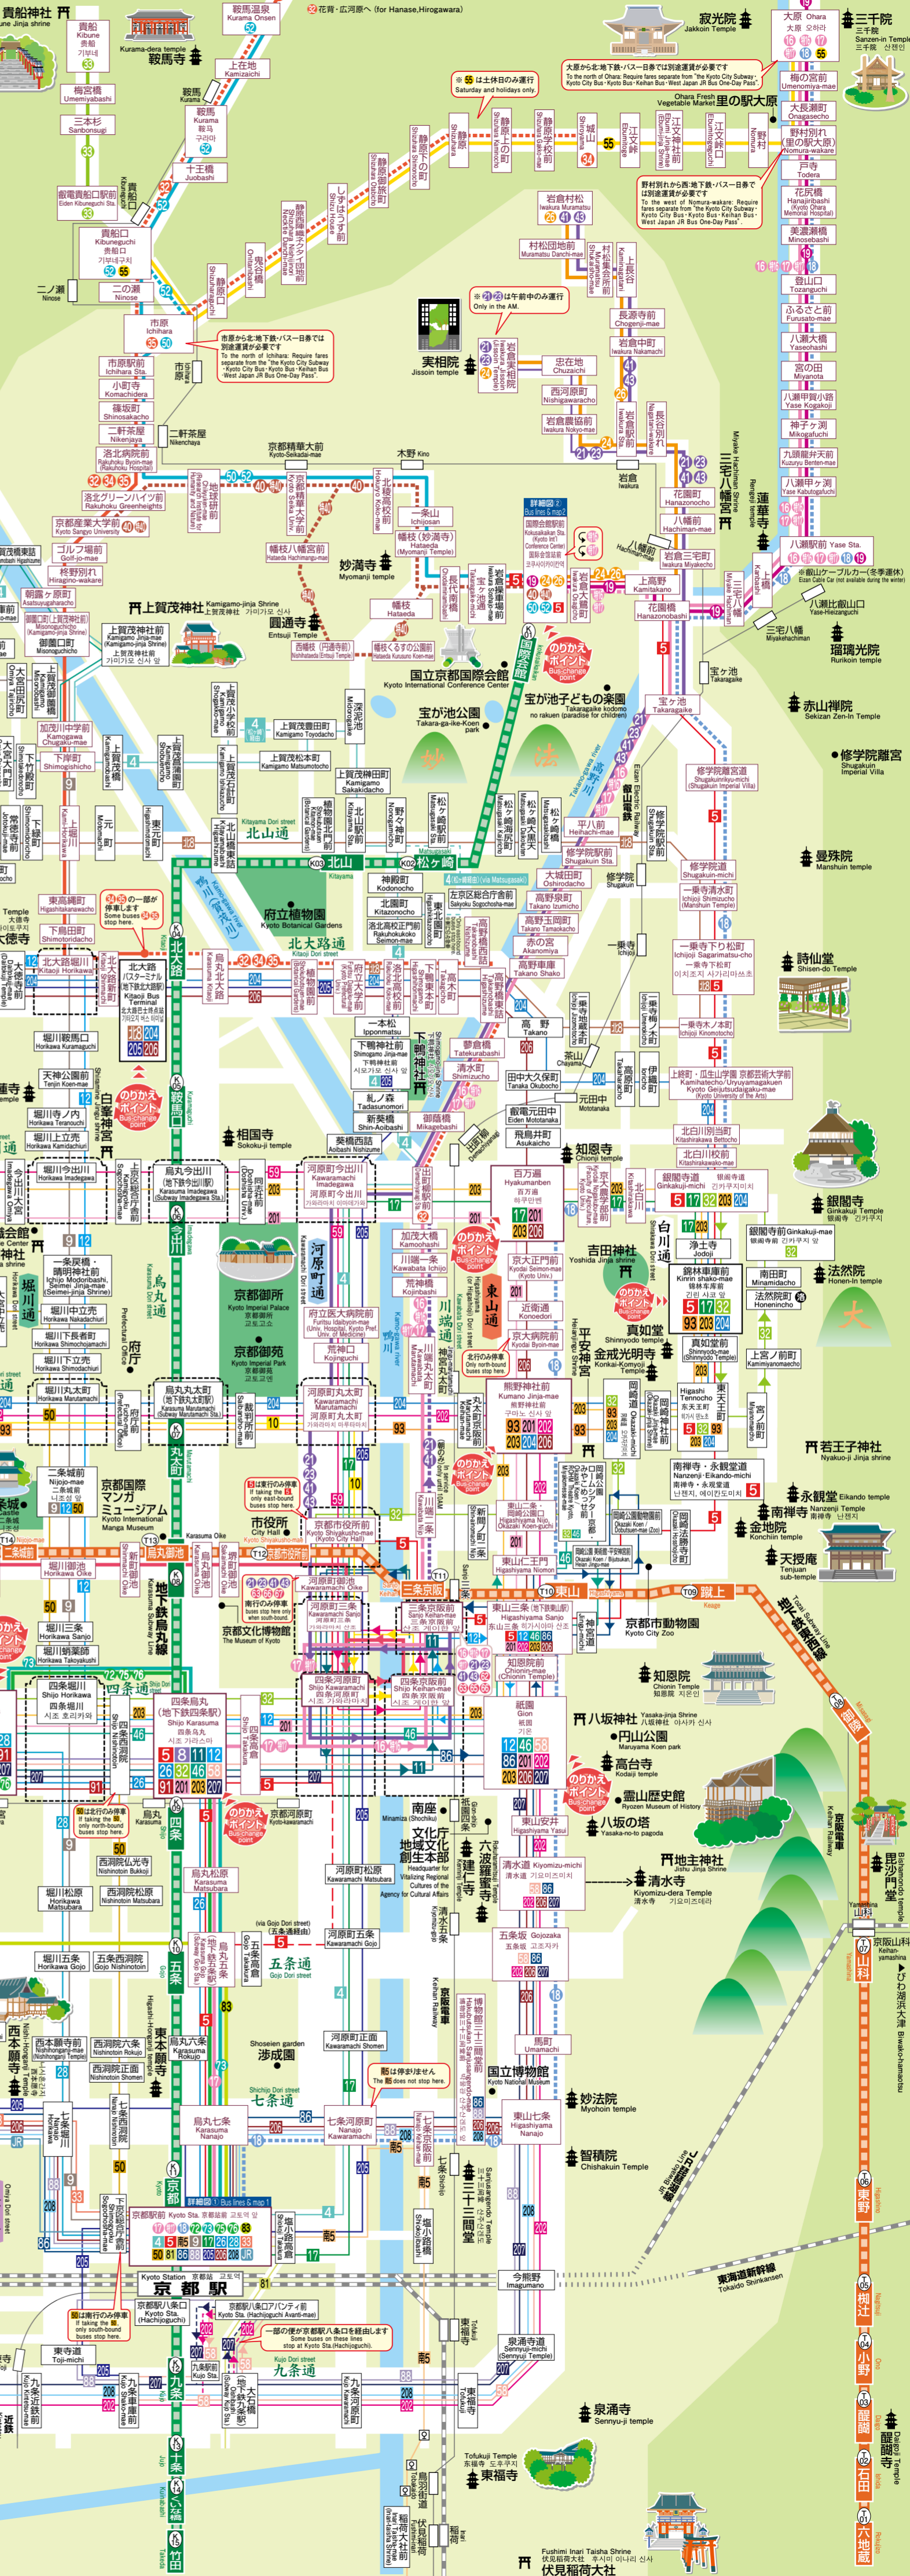

主要バス番号と路線名

- 京都バス Kyoto Bus
- 市バス City Bus
- 西日本JRバス West Japan JR Bus

鉄道 Railway

- 地下鉄烏丸線 Karasuma Subway Line
- 地下鉄東西線 Tozai Subway Line
- JR線 Private railway line

社寺等 Shrines, Temples and Other

- 神社 Shrine
- 寺 Temple
- その他 Other

注 このマップは、路線等を使用しやすく掲載したものであり、実際の方向・距離に対応したものではありません。
This map is a general representation of the main bus lines in Kyoto city, please note that actual compass directions and distances between each given place are adjusted for easier reading.
令和3年度 京都府運輸事業振興補助金助成対象事業