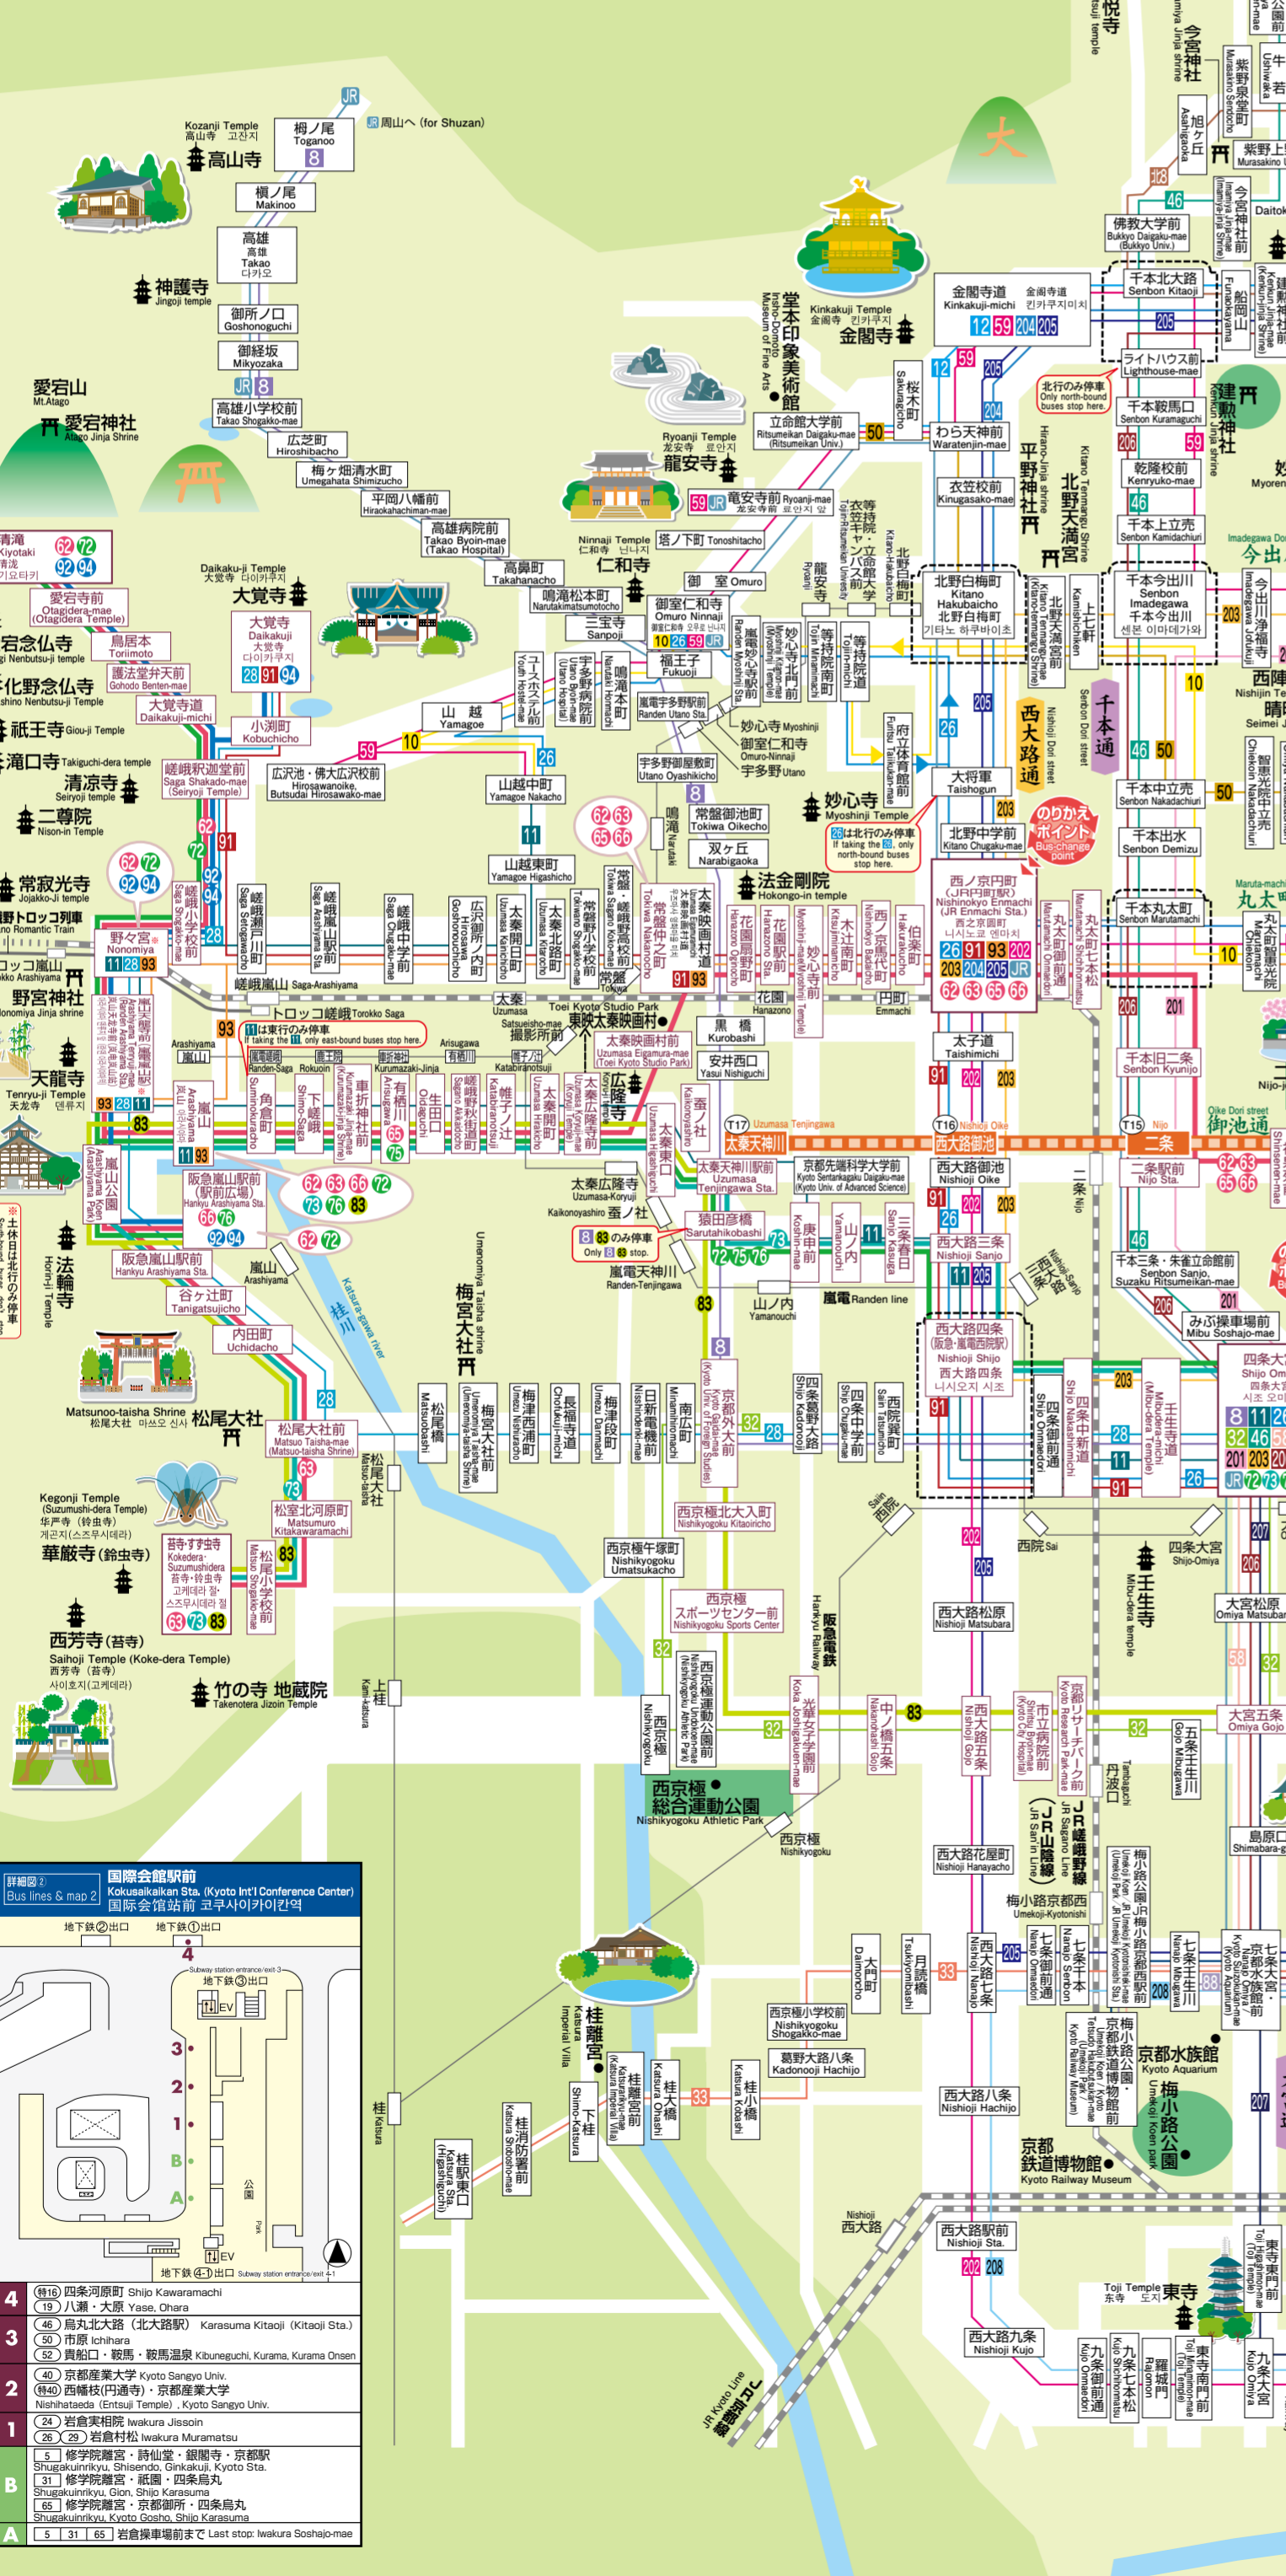

主要バス番号と路線名

- 京都バス Kyoto Bus
- 市バス City Bus
- 西日本JRバス West Japan JR Bus

鉄道 Railway

- 地下鉄烏丸線 Karasuma Subway Line
- 地下鉄東西線 Tozai Subway Line
- JR線 Private railway line

社寺等 Shrines, Temples and Other

- 神社 Shrine
- 寺 Temple
- その他 Other

注 このマップは、路線等を使用しやすく掲載したものであり、実際の方向・距離に対応したものではありません。
This map is a general representation of the main bus lines in Kyoto city, please note that actual compass directions and distances between each given place are adjusted for easier reading.
令和3年度 京都府運輸事業振興補助金助成対象事業