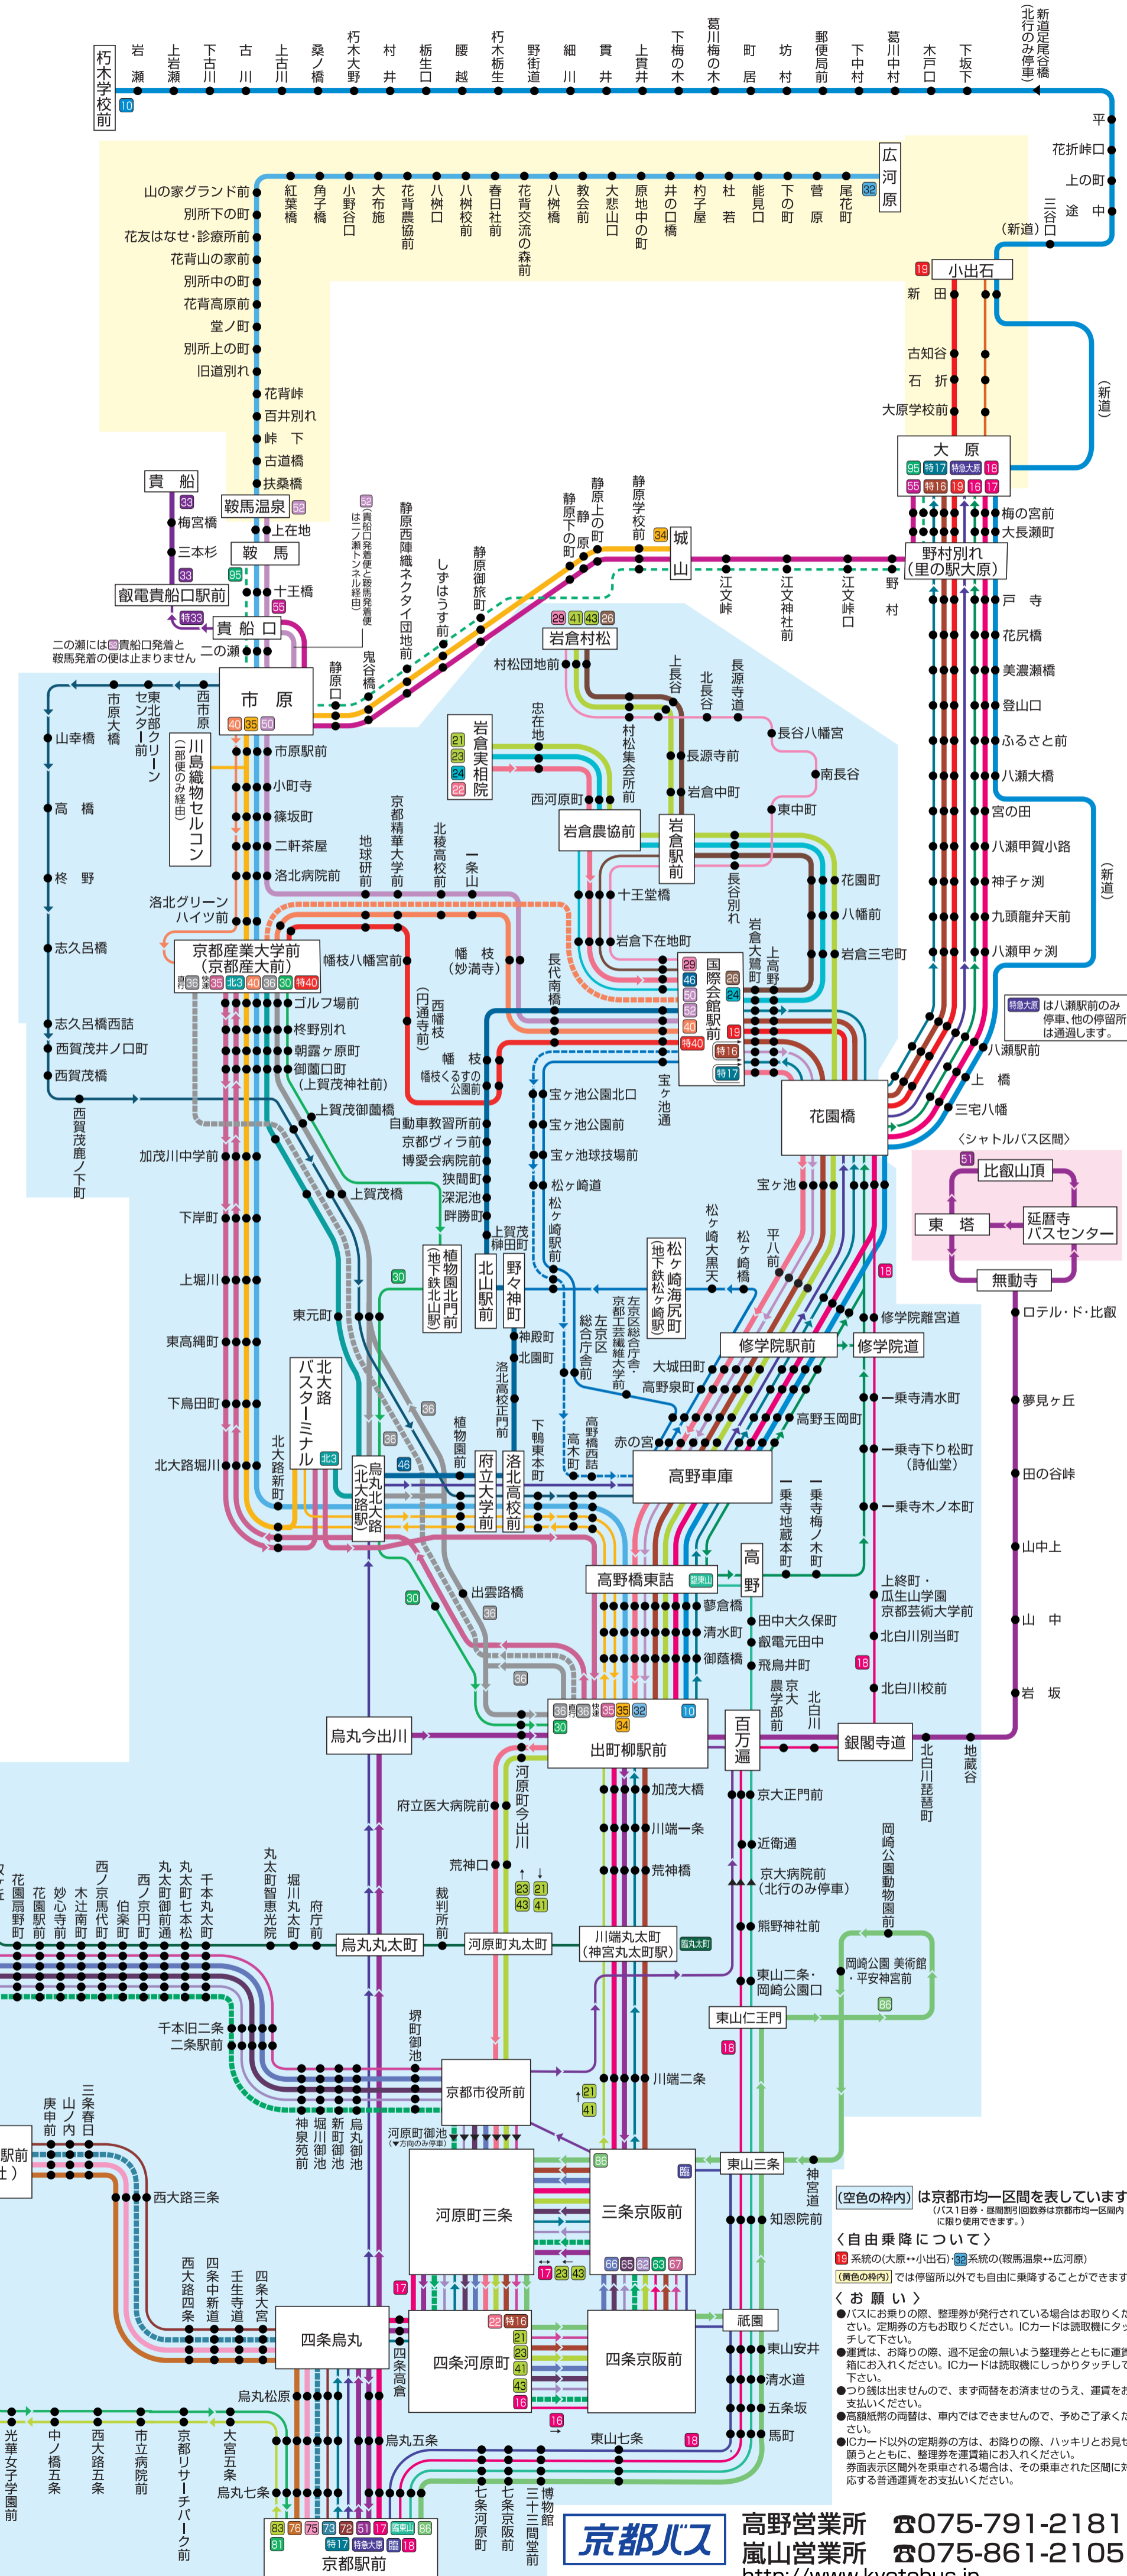

〔灰色の枠内〕は京都市均一区間を表しています。
(バス1日券・昼間割引回数券は京都市均一区内に限り使用できます。)

＜自由乗降について＞
●バス(大原・小出石)系統の(鞍馬温泉→広河原)では停留所以外でも自由に乗降することができます。
〔黄色の枠内〕では停留所以外でも自由に乗降することができます。
〔お取り扱いについて〕
●バスにお乗りの際は、整理券が発行されている場合はお取りください。定期券の方もお取りください。ICカードは読取機にタッチして下さい。
●運賃は、お降りの際、過不足金のないよう整理券とともに運賃箱にお入れください。ICカードは読取機にしっかりタッチして下さい。
●つり銭は出ませんので、必ず同額をお預せのうえ、運賃をお支払いください。
●高野紙幣の両替は、車内ではできませんので、予めご了承ください。
●ICカード以外の定期券の方は、お降りの際、ハッキリとお見せ願うとともに、整理券を運賃箱にお入れください。
●券面表示区間外を乗車される場合は、その乗車された区間に対応する普通運賃をお支払いください。