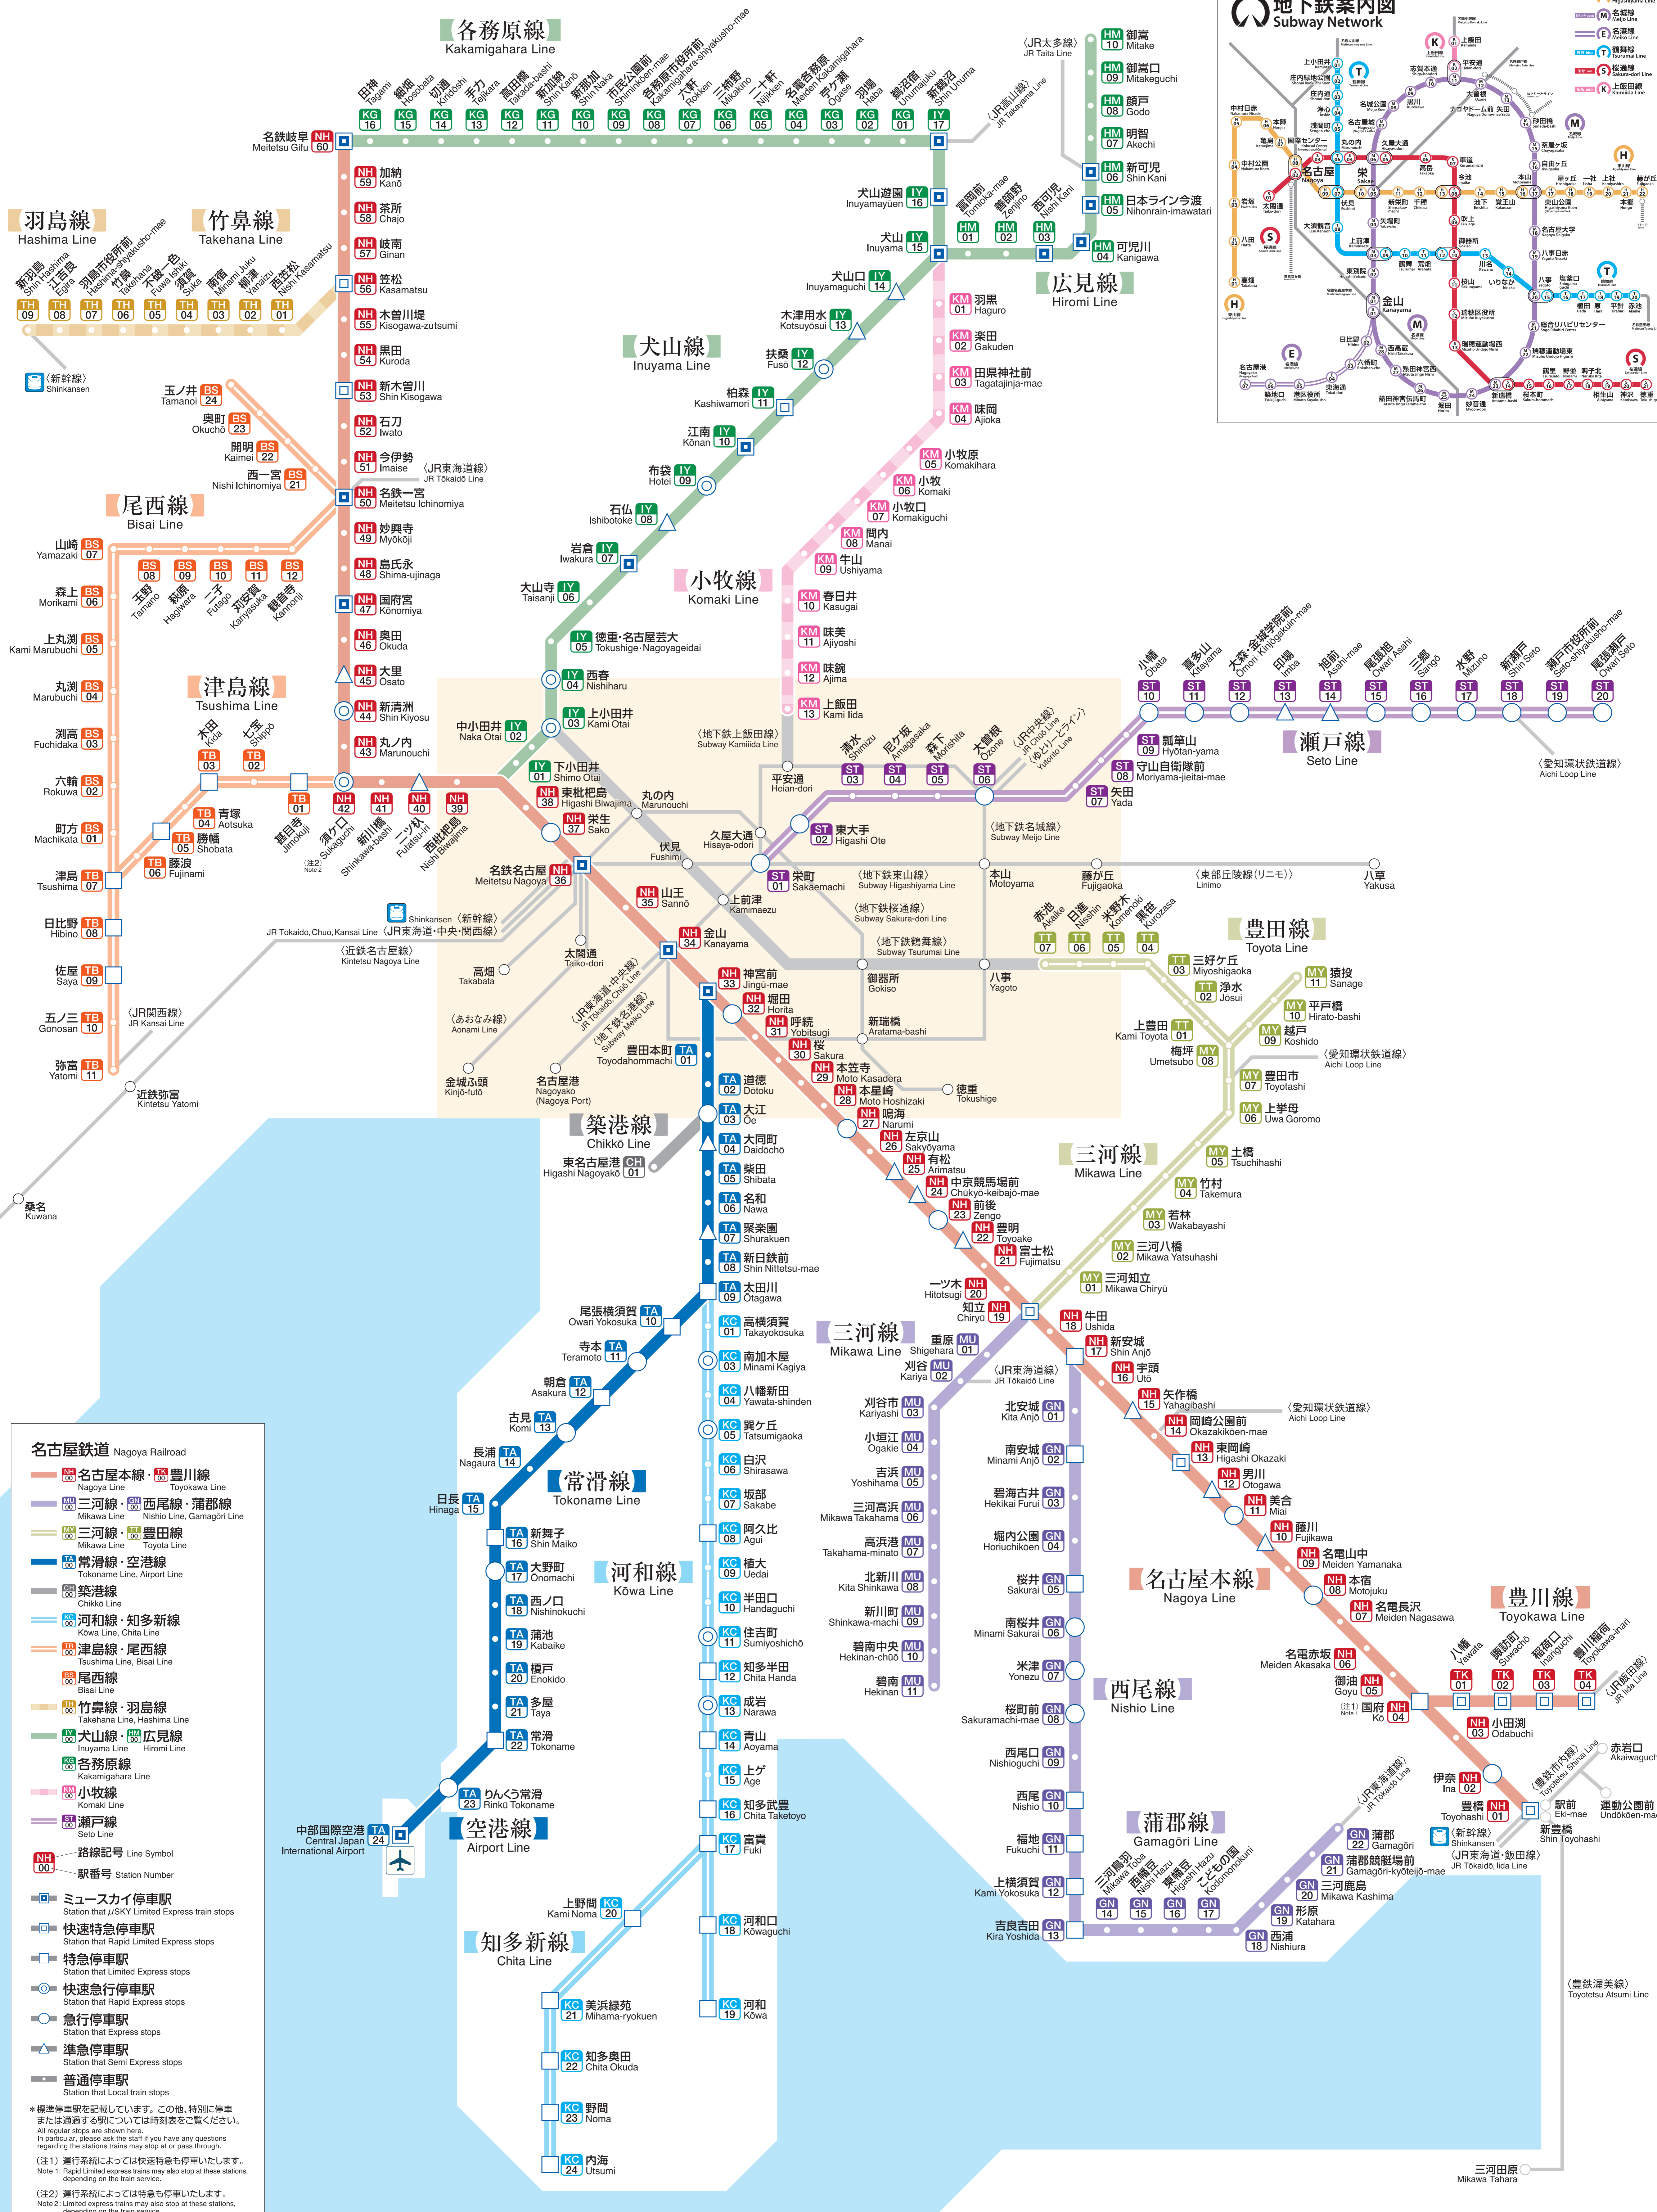

名鉄線 路線案内図

Meitetsu Line Network

- ### 名古屋鉄道 Nagoya Railroad
- 名古屋本線・豊川線 Nagoya Line Toyokawa Line
 - 三河線・西尾線・蒲郡線 Mikawa Line Nishio Line, Gamagori Line
 - 三河線・豊田線 Mikawa Line Toyota Line
 - 常滑線・空港線 Tokoname Line, Airport Line
 - 築港線 Chikkō Line
 - 河和線・知多新線 Kōwa Line, Chita Line
 - 津島線・尾西線 Tsushima Line, Bisai Line
 - 尾西線 Bisai Line
 - 竹鼻線・羽島線 Takehana Line, Hashima Line
 - 犬山線・広見線 Inuyama Line, Hiromi Line
 - 各務原線 Kakamigahara Line
 - 小牧線 Komaki Line
 - 瀬戸線 Seto Line
- 路線記号 Line Symbol
- 駅番号 Station Number
- ミュージスカイ停車駅 Station that JSKY Limited Express train stops
 - 快速特急停車駅 Station that Rapid Limited Express stops
 - 特急停車駅 Station that Limited Express stops
 - 快速急行停車駅 Station that Rapid Express stops
 - 急行停車駅 Station that Express stops
 - 準急停車駅 Station that Semi Express stops
 - 普通停車駅 Station that Local train stops
- *標準停車駅を記載しています。この他、特別に停車または通過する駅については時刻表をご覧ください。
All regular stops are shown here. In particular, please ask the staff if you have any questions regarding the stations trains may stop at or pass through.
- (注1) 運行系統によっては快速特急も停車いたします。
Note 1: Rapid limited express trains may also stop at these stations, depending on the train service.
- (注2) 運行系統によっては特急も停車いたします。
Note 2: Limited express trains may also stop at these stations, depending on the train service.