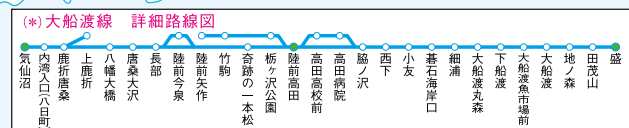

- ⑤ 羽後本荘の駅レンタカー営業所は3月27日までの営業です。
- ⑥ 田沢湖線 盛岡～大釜間の「前潟」駅は3月18日開業です。
- ⑦ 田沢湖線のみどりの窓口は3月31日までの営業です。4月1日からはオペレーターと話せる指定席券売機をご利用ください。また、川部・荒屋新町・種市の各駅のみどりの窓口は3月17日まで、浪岡駅のみどりの窓口は3月31日までの営業です。

- ⑧ 磐越西線(喜多方～山都間)は2022年8月の大雨による被害のため不通となっています。なお、喜多方～山都・野沢間でバス代行輸送を行っています(2月1日現在)。
- ⑨ 花輪線(鹿角花輪～大館間)・津軽線(蟹田～三厩間)は2022年8月の大雨による被害のため不通となっています。なお、同区間でバス代行輸送を行っています(2月1日現在)。
- ⑩ 横手・大館の各駅レンタカー営業所は3月27日までの営業です。また、奥津軽いまべつ駅のレンタカー営業所は営業休止中です。
- ⑪ 米坂線(今泉～坂町間)は2022年8月の大雨による被害のため不通となっています。なお、今泉(一部、米沢)～坂町間でバス代行輸送を行っています(2月1日現在)。
- ⑫ 陸羽西線では、国土交通省が建設する高層道路の(仮称)高層トンネル「工事」に伴い、2024年度頃まで陸羽西線を走行する全列車の運転を取りやめ、バス代行輸送を行っています。
- ⑬ 相馬駅のみどりの窓口は3月17日までの営業です。

### JR東日本路線図

- = みどりの窓口またはオペレーターと話せる指定席券売機のある駅
- \* = 券売機で指定席券を購入できる駅
- = 駅レンタカーの営業所のある駅