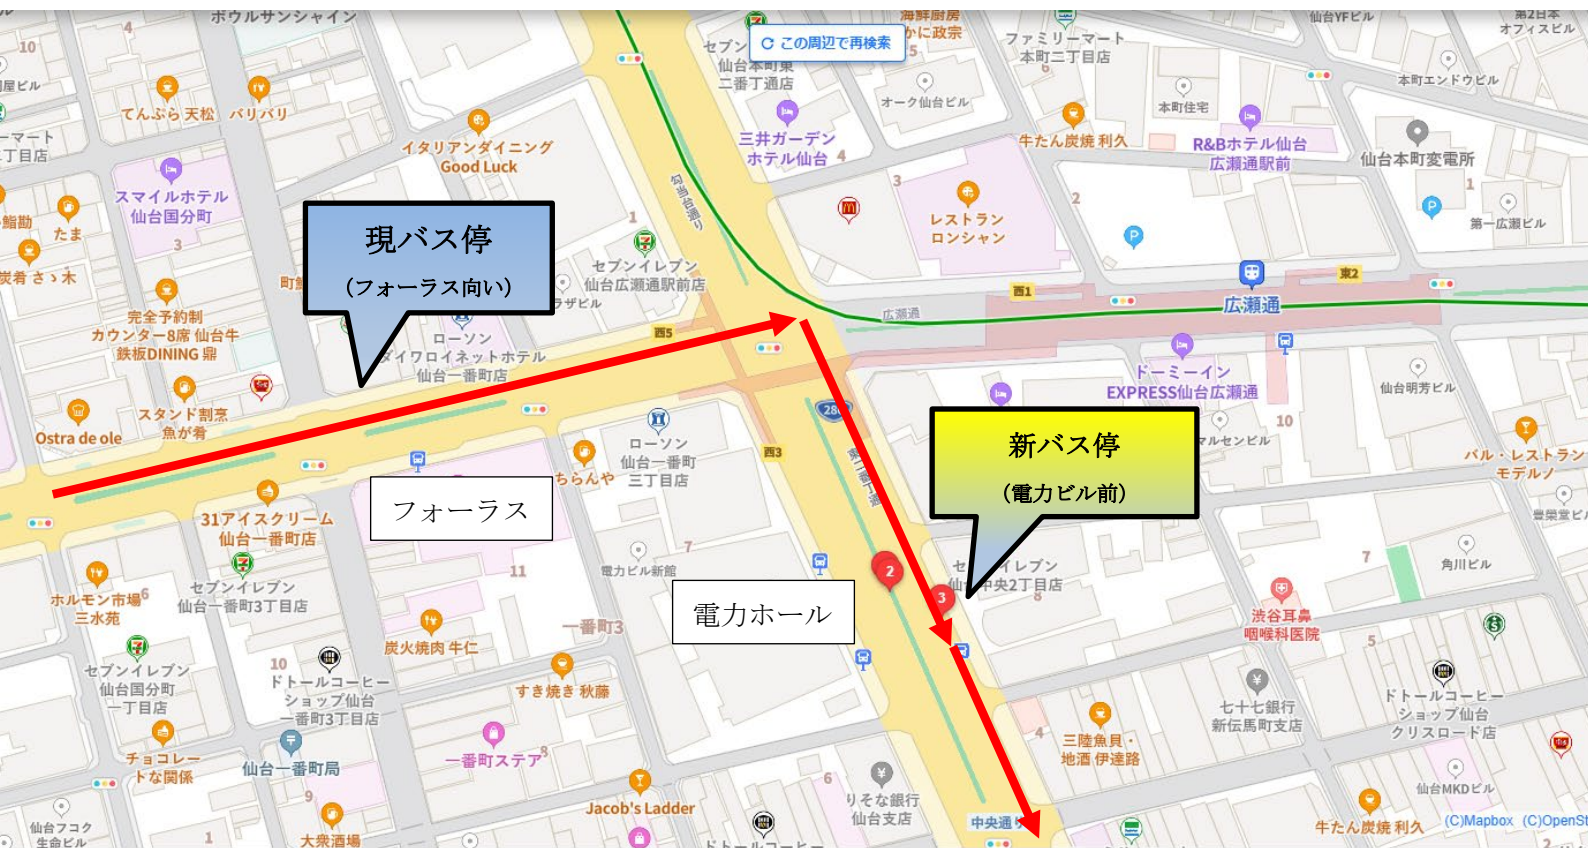

令和4年11月吉日

お客様各位

バス停変更

令和5年1月9日(月)より【上り仙台駅前行き】広瀬通り一番町降車バス停を渋滞、違法駐車等を避ける為に電力ビル前バス停に変更(盛岡便除く)致します。

ご不便をお掛け致しますが、ご理解の程宜しくお願い致します。

《該当路線》

- 一 関 線
- 一 金 成 線
- 一 迫 線
- 一 登米市役所線
- 一 平 泉 線

東日本急行(株)仙台営業所 022-218-3131