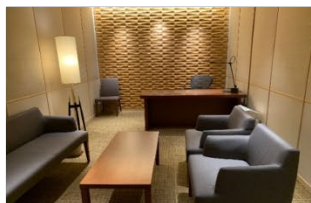

▶ (参考) STATION WORK ブランドについて

完全個室でテレワーク STATION BOOTH

- WEB会議に最適な1名用完全個室ブース
- 首都圏主要駅・新幹線駅などに拡大中。

▲ STATION BOOTH仙台(新幹線改札内)

応接完備のコワーキング STATION DESK

- 東京駅・横浜駅など6カ所展開。ワークスタイルに合わせて多様な席が選べます。
- STATION DESK東京 premiumには商談可能な豪華応接室を完備。