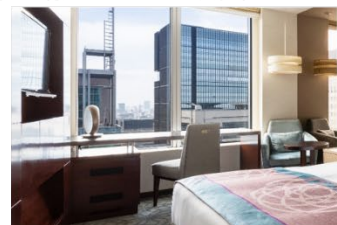

客室があなたのオフィスに ホテルシェアオフィス

- 全国の様々なホテルチェーンを半日単位でご利用いただけます。
- メトロポリタンホテルでは半日2,500円(税込)～の特別キャンペーンを実施中。

▲ホテルメトロポリタン 丸の内