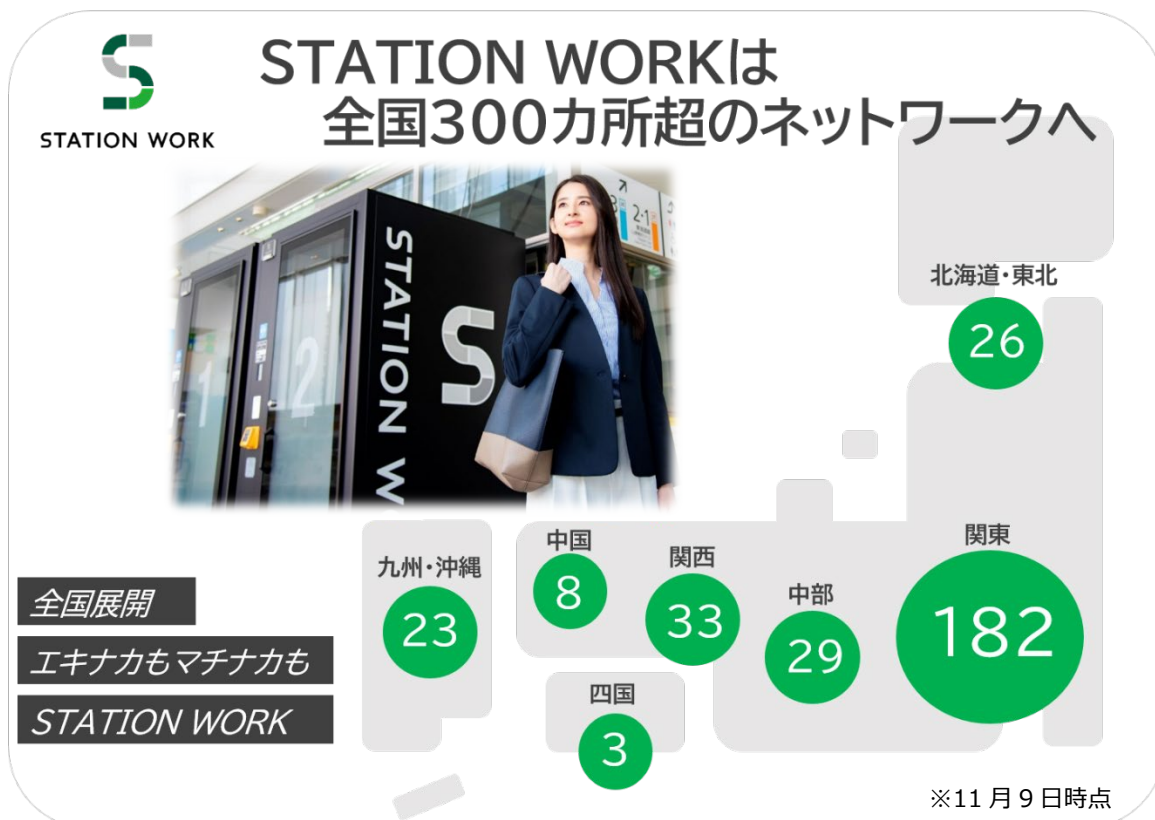

2021年11月8日
東日本旅客鉄道株式会社

STATION WORK は全国 300 カ所超のネットワークへ ～エキナカからマチナカへの展開により、多様な働き方を実現します～

- JR 東日本のシェアオフィス「STATION WORK」は、個室ブース「STATION BOOTH」やホテルシェアオフィスを中心に日本全国にネットワークを拡大しています。
- このたび、エキナカからマチナカへの STATION BOOTH の設置をさらに加速させ、11月9日より 300 カ所を超えるネットワーク体制となります。
- STATION WORK は、様々な働き方に対応するため、エキナカの STATION BOOTH のほか、ホテルやフィットネスジム、コンビニ、カフェ、郵便局などといったライフスタイルに欠かせないコンテンツとの融合を図り、更なるマチナカへの展開を進めます。

1. STATION WORK 全国 300 カ所超のネットワークへ拡大

STATION WORK は 2020 年度末の 134 カ所から急速に拡大を進め、2021 年 11 月に新たに 13 カ所の STATION BOOTH が開業することで、全国 300 カ所を超えるネットワークとなります。

そして、これまでのエキナカ中心の展開から、マチナカへ広げることで、地域のみなさまにもより身近にご利用いただけるようになります。

2. 今後新たに開業する STATION BOOTH と 2021 年度の開業拠点

11 月 9 日以降、新たに吉祥寺駅や府中本町駅などの首都圏の通勤路線駅や郊外エリアへの展開を進めるほか、在来線特急、新幹線停車駅である甲府駅や小山駅などにも STATION BOOTH を設置することで更なる利便性の向上を図ります。

2021 年度に入り、渋谷駅や中野駅といった利便性が高く、ニーズの高い都心エリアを中心に拠点の拡大を進めるとともに、フィットネスジムやカフェ、郵便局や空港といったお客さまのライフスタイルに欠かせないマチナカなどの施設への設置も進めています。また、広島合同庁舎や KITTE 名古屋など JR 東日本管外への STATION BOOTH の設置も積極化し、今後も全国規模での拠点拡大を目指します。