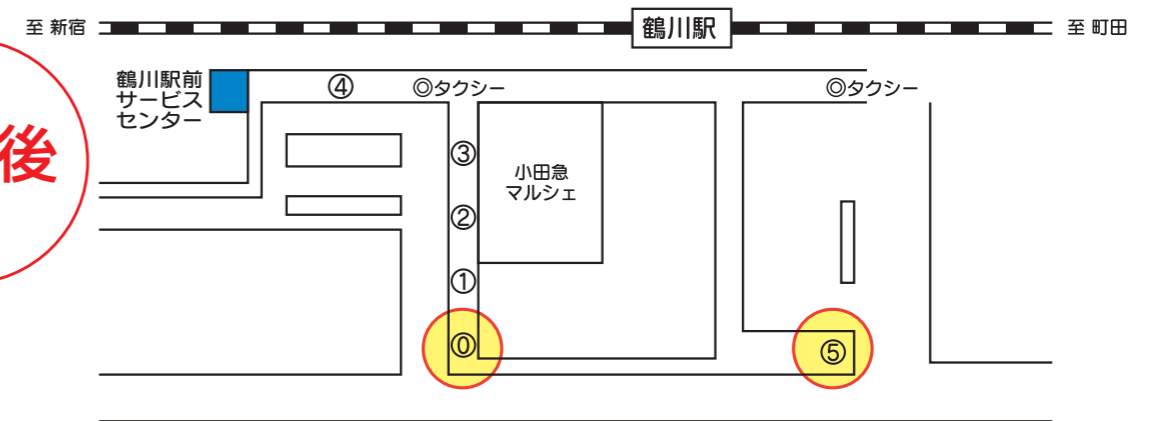

鶴川駅バス停乗り場変更(一部)のお知らせ

毎度、神奈中バスをご利用いただきましてありがとうございます。

2020年9月5日(土)より、下記のとおり、鶴川駅バス停の乗り場変更(一部)及び町田営業所管内においてダイヤ改正を実施致しますので、お間違いのないようにご利用の程お願い申し上げます。

2020年9月4日まで

2020年9月5日(土)より

変更前

変更後

町53(町田駅)・鶴66(野津田車庫)・鶴37(淵野辺駅北口)

淵24(淵野辺駅北口)・鶴33(野津田車庫)系統を①番線から⑤番線に変更致します。

番線	会社名	系統番号	経由	行先	主な経由地					
0	(神)	町50 町54	金井 藤の台団地	町田バスセンター	金井	藤の台団地	市立博物館前	町田郵便局前	中町一丁目	町田駅
	(神)	鶴57		やくし台センター	金井	やくし台センター				
	(神)	町53	本町田	町田駅	大蔵	袋橋	薬師池	本町田	中町一丁目	町田駅
	(神)	鶴66	山王ガーデン	野津田車庫	大蔵	山王ガーデン	袋橋	野津田車庫		
	(神)	鶴37 淵24	野津田車庫	淵野辺駅北口	大蔵	袋橋	野津田車庫	函師大橋	根岸	淵野辺駅北口
	(神)	鶴33	川島入口	野津田車庫	大蔵	川島入口	袋橋	野津田車庫		
	(神)	淵24		登戸(休日のみ運行)	柿生駅北口		登戸			