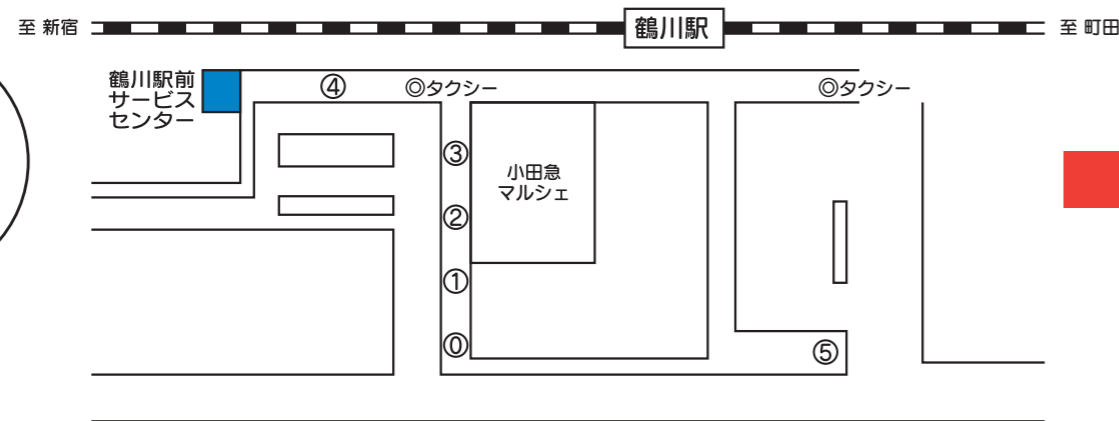

鶴川駅バス停乗り場変更(一部)のお知らせ

毎度、神奈中バスをご利用いただきましてありがとうございます。

2020年9月5日(土)より、下記のとおり、鶴川駅バス停の乗り場変更(一部)及び町田営業所管内においてダイヤ改正を実施致しますので、お間違いのないようにご利用の程お願い申し上げます。

2020年9月4日まで

2020年9月5日(土)より

変更前

変更後

町53(町田駅)・鶴66(野津田車庫)・鶴37(淵野辺駅北口)

淵24(淵野辺駅北口)・鶴33(野津田車庫)系統を①番線から⑤番線に変更致します。

番線	会社名	系統番号	経由	行先	主な経由地					
0	(神)	町50 町54	金井 藤の台団地	町田バスセンター	金井	藤の台団地	市立博物館前	町田郵便局前	中町一丁目	町田駅
	(神)	鶴57		やくし台センター	金井	やくし台センター				
	(神)	町53	本町田	町田駅	大蔵	袋橋	薬師池	本町田	中町一丁目	町田駅
	(神)	鶴66	山王ガーデン	野津田車庫	大蔵	山王ガーデン	袋橋	野津田車庫		
	(神)	鶴37 淵24	野津田車庫	淵野辺駅北口	大蔵	袋橋	野津田車庫	函師大橋	根岸	淵野辺駅北口
	(神)	鶴33	川島入口	野津田車庫	大蔵	川島入口	袋橋	野津田車庫		
	(神)	淵24		登戸(休日のみ運行)	柿生駅北口		登戸			