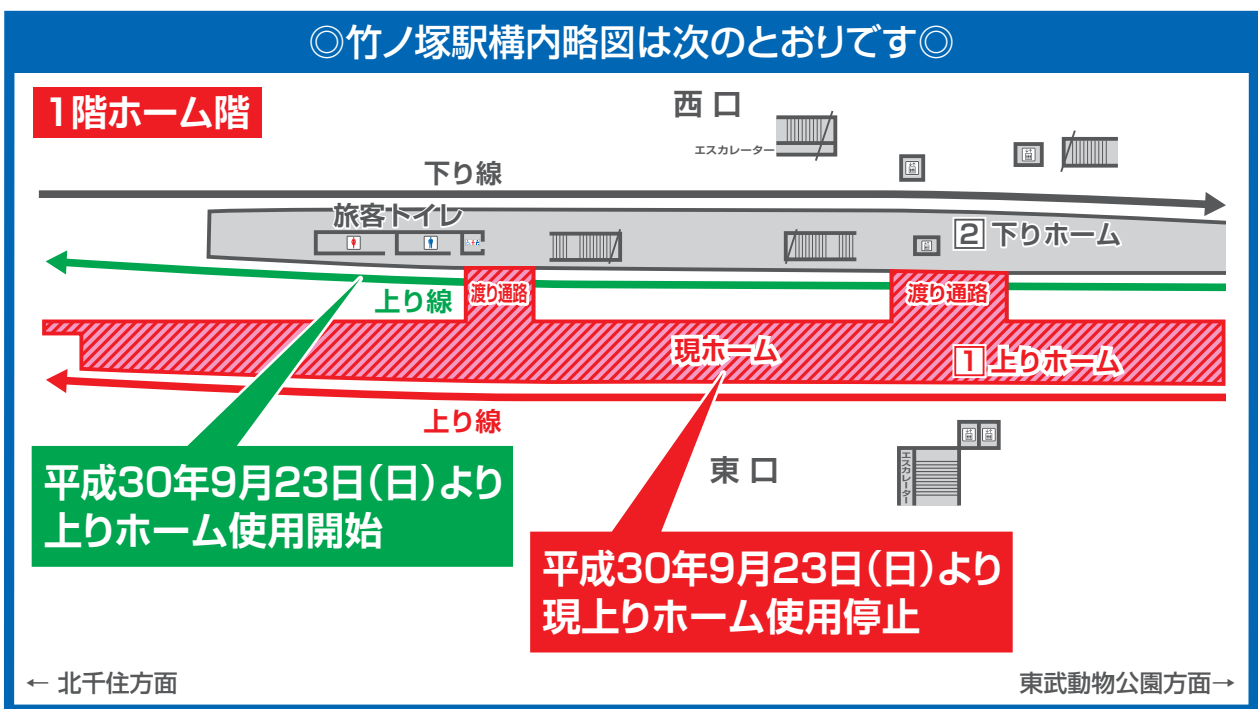

東武スカイツリーライン 竹ノ塚駅 上りホーム変更の お知らせ

いつも東武鉄道をご利用いただきまして、誠にありがとうございます。
 ございます。

竹ノ塚駅では、鉄道高架化工事の進捗に伴い、平成30年
 9月23日(日)より、上りホームが下りホーム側へ変更となります。

工事期間中は、ご利用のお客様にはご不便をおかけいたし
 ますが、ご理解とご協力をお願いいたします。

Thank you very much for taking the TOBU line.
 Takenotsuka station is currently under renovation.
 Track 1 will be change to temporary track 1 from September 23, 2018.
 We apologize for the inconvenience during this period.
 Thank you for your cooperation.

平成30年9月23日(日) 使用開始

◎竹ノ塚駅構内略図は次のとおりです◎

← 北千住方面 → 東武動物公園方面 →
 ———— = 使用開始箇所 ▨ ▨ ▨ = 使用停止箇所