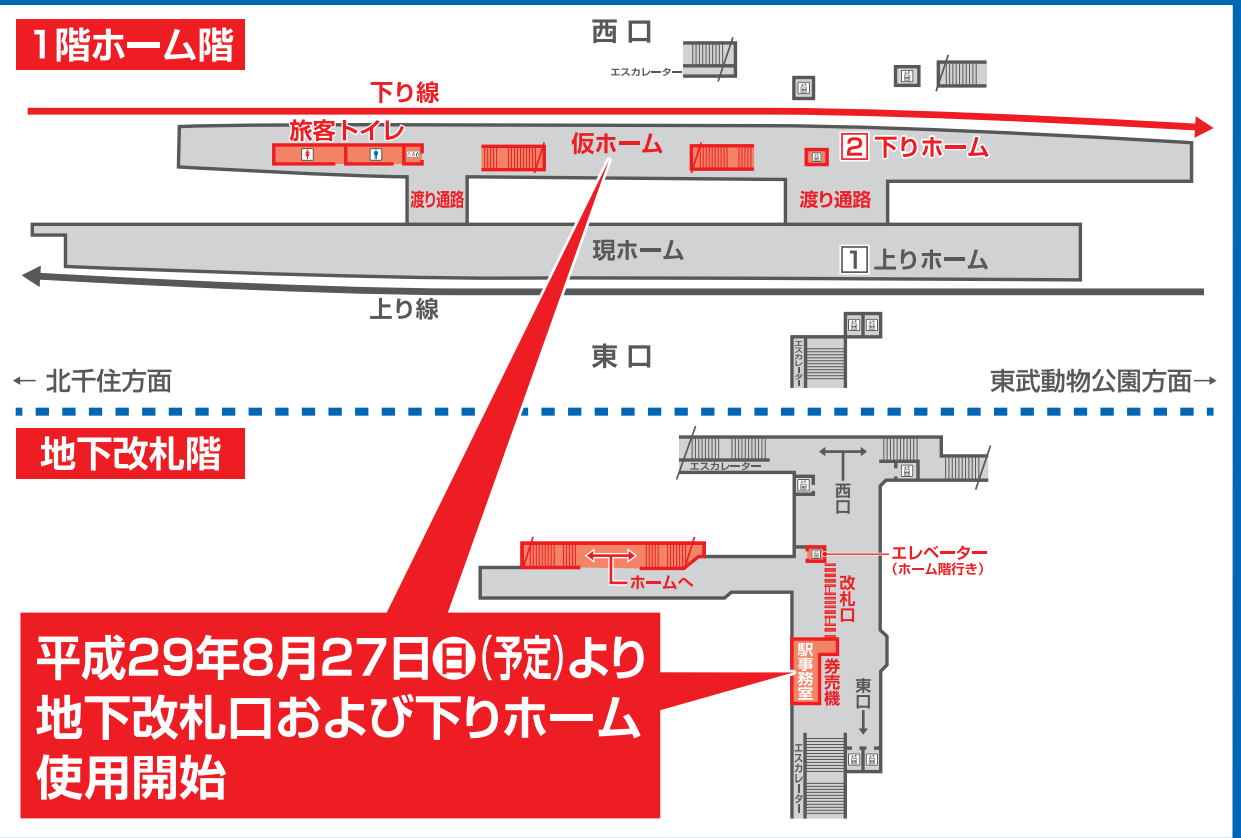

東武スカイツリーライン 竹ノ塚駅

改札口および下りホーム 変更のお知らせ

8/27日(予定)
地下改札口・下りホーム
使用開始

いつも東武鉄道をご利用いただきまして、誠にありがとうございます。

竹ノ塚駅では、鉄道高架化工事の進捗に伴い、平成29年8月27日(予定)より、改札口を地下通路へ移し、下り線の乗車口が仮ホームへと変更になります。

工事期間中は、ご利用のお客様にはご不便をおかけいたしますが、ご理解とご協力をお願いいたします。

◎竹ノ塚駅構内略図は次のとおりです◎

 =使用開始施設