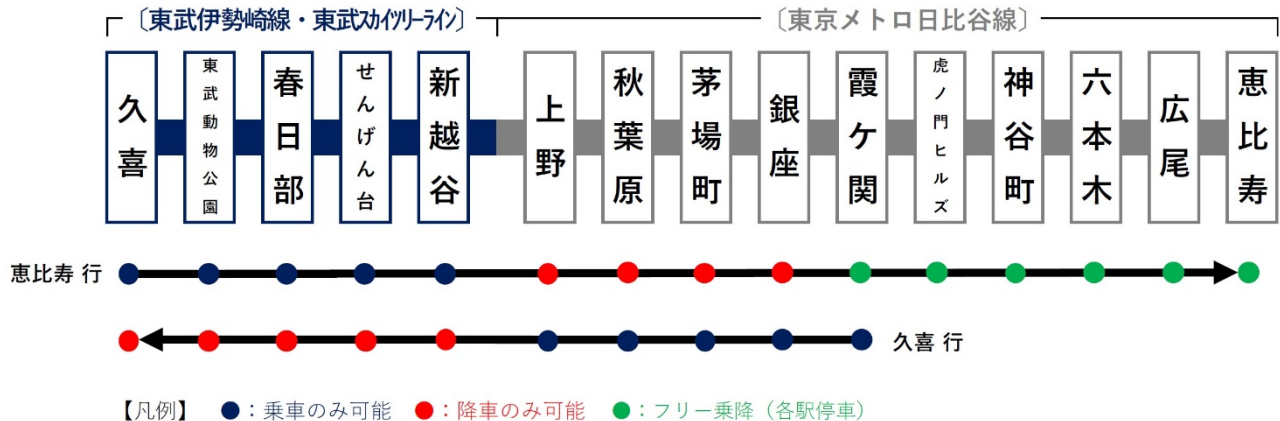

詳細は、別紙をご参照ください。

日比谷線 13000 系車両

「THライナー」東武鉄道 70090 型車両

日比谷線ダイヤ改正詳細

1 実施日

2020年6月6日(土)

2 ダイヤ改正内容

(1) 平日ダイヤ

霞ヶ関駅行列車の中目黒駅行に変更し、霞ヶ関駅から中目黒駅間を8本増発します。また、霞ヶ関駅始発列車7本を中目黒駅始発に変更します。

(2) 土曜日・休日ダイヤ

8時～9時台の北千住～中目黒駅間で1往復増発します。

3 THライナー関係

有料座席指定列車として、東武鉄道70090型車両を使用した「THライナー」を運行します。

(1) 運行区間及び運転本数

	朝		夕・夜間	
	区間	本数	区間	本数
平日	久喜駅発⇒恵比寿駅行	2本	霞ヶ関駅発⇒久喜駅行	5本
土曜日・休日	久喜駅発⇒恵比寿駅行	2本	霞ヶ関駅発⇒久喜駅行	5本

(2) 停車駅

* 北千住駅では、乗務員交代のため運転停車を行います。

(3) 運転時刻

【平日運行】東武線・久喜→日比谷線・恵比寿

	東武線					日比谷線									
	久喜	東武動物公園	春日部	せんげん台	新越谷	上野	秋葉原	茅場町	銀座	霞ヶ関	虎ノ門ヒルズ	神谷町	六本木	広尾	恵比寿
	発	発	発	発	発	着	着	着	着	着	着	着	着	着	着
THライナー2号	6:12	6:20	6:26	6:32	6:40	7:07	7:11	7:18	7:27	7:31	7:33	7:35	7:38	7:41	7:44
THライナー4号	8:13	8:21	8:28	8:34	8:43	9:08	9:13	9:19	9:28	9:32	9:35	9:36	9:39	9:43	9:46

【平日運行】日比谷線・霞ヶ関→東武線・久喜

	日比谷線					東武線				
	霞ヶ関	銀座	茅場町	秋葉原	上野	新越谷	せんげん台	春日部	東武動物公園	久喜
	発	発	発	発	発	着	着	着	着	着
THライナー1号	18:02	18:07	18:15	18:21	18:25	18:53	19:00	19:06	19:11	19:19
THライナー3号	19:02	19:07	19:15	19:21	19:25	19:53	20:00	20:06	20:11	20:19
THライナー5号	20:02	20:07	20:15	20:21	20:25	20:53	21:00	21:06	21:11	21:19
THライナー7号	21:02	21:07	21:15	21:21	21:25	21:53	22:00	22:06	22:11	22:19
THライナー9号	22:02	22:07	22:15	22:21	22:25	22:53	23:00	23:06	23:11	23:19