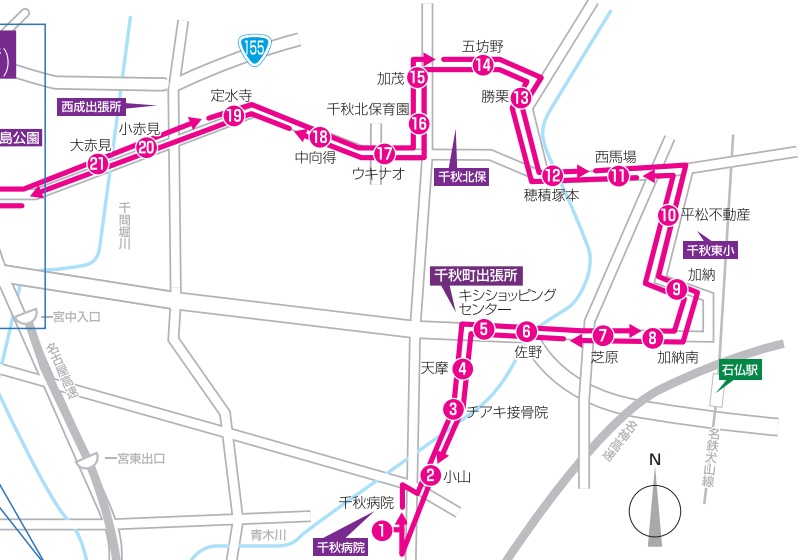

i-バス

全コース時刻表 2019年4月1日現在

- 一宮コース (市民病院行)
- 一宮コース (木曾川庁舎行)
- 木曾川・北方コース
- 尾西北コース
- 尾西南コース
- 千秋町コース
- 大和町・萩原町コース

コース	運賃			乗り継ぎ※2
	大人	小学生	小学生未満	
■ 一宮 (市民病院行) ■ 一宮 (木曾川庁舎行)	200円 (※100円)	100円 (※50円)		木曾川庁舎で木曾川・北方コースへ乗り継ぎできます エコハウス138、一宮西病院で尾西北コースへ乗り継ぎできます 一宮駅で大和町・萩原町コースへ乗り継ぎできます
■ 木曾川・北方				木曾川庁舎で一宮コース(市民病院行)へ乗り継ぎできます
■ 尾西北	100円		無料	エコハウス138、一宮西病院で一宮コースへ乗り継ぎできます 郷北、尾西庁舎で尾西南コースへ乗り継ぎできます
■ 尾西南				尾西庁舎、郷北で尾西北コースへ乗り継ぎできます
■ 千秋町 (千秋ふれあいバス) ■ 大和町・萩原町 (ニコニコふれあいバス)	200円 (※100円)	100円 (※50円)		他コースへ乗り継ぎできません 一宮駅で一宮コースへ乗り継ぎできます

●特別運賃区間：一宮コース 木曾川庁舎ー環境センター東ーエコハウス138間
大人 100円(※50円) 小学生 50円(※30円) 小学生未満 無料

※( )内は身体障害者手帳、療育手帳、精神障害者保健福祉手帳をお持ちの方で、降車時に手帳を提示された方及び介添えのための付き添い者(介添えが必要な方1名に対して1名まで)の運賃
※2 コースによって運行時間が異なるため乗り継ぎができない場合がありますので時刻表でご確認ください

- ●回数券：100円券11枚つづりを1,000円で販売
  100円未満の運賃の場合は使用できません。
- ●コミュニティバス1日乗車券：大人500円 小学生250円
- ●ICカードmanacaが利用できます
  (千秋町、大和町・萩原町コースは利用できません)
- ●毎日運行(12月29日～1月3日を除く)
- ●車イスのまま乗車できます

一宮コース市民病院行

停留所	1便	2便	3便	4便	5便	6便	7便	8便	9便	10便	11便
1 木曾川庁舎 発	7:58	8:58	9:58	10:58	11:58	12:58	13:58	14:58	15:58	16:58	17:58
2 環境センター東	7:59	8:59	9:59	10:59	11:59	12:59	13:59	14:59	15:59	16:59	17:59
3 エコハウス138	8:01	9:01	10:01	11:01	12:01	13:01	14:01	15:01	16:01	17:01	18:01
4 吉田	8:03	9:03	10:03	11:03	12:03	13:03	14:03	15:03	16:03	17:03	18:03
5 テニス場	8:04	9:04	10:04	11:04	12:04	13:04	14:04	15:04	16:04	17:04	18:04
6 山島	8:05	9:05	10:05	11:05	12:05	13:05	14:05	15:05	16:05	17:05	18:05
7 今伊勢中保育園	8:07	9:07	10:07	11:07	12:07	13:07	14:07	15:07	16:07	17:07	18:07
8 北宮後	8:08	9:08	10:08	11:08	12:08	13:08	14:08	15:08	16:08	17:08	18:08
9 開明東	8:09	9:09	10:09	11:09	12:09	13:09	14:09	15:09	16:09	17:09	18:09
10 一宮西病院	8:14	9:14	10:14	11:14	12:14	13:14	14:14	15:14	16:14	17:14	18:14
11 西宮後	8:16	9:16	10:16	11:16	12:16	13:16	14:16	15:16	16:16	17:16	18:16
12 天王	8:19	9:19	10:19	11:19	12:19	13:19	14:19	15:19	16:19	17:19	18:19
13 西一宮駅	8:20	9:20	10:20	11:20	12:20	13:20	14:20	15:20	16:20	17:20	18:20
14 稲荷公園	8:21	9:21	10:21	11:21	12:21	13:21	14:21	15:21	16:21	17:21	18:21
15 名鉄一宮駅 着	8:24	9:24	10:24	11:24	12:24	13:24	14:24	15:24	16:24	17:24	18:24
15 名鉄一宮駅 発	8:30	9:30	10:30	11:30	12:30	13:30	14:30	15:30	16:30	17:30	18:30
17 本町南	8:33	9:33	10:33	11:33	12:33	13:33	14:33	15:33	16:33	17:33	18:33
18 一宮市役所	8:35	9:35	10:35	11:35	12:35	13:35	14:35	15:35	16:35	17:35	18:35
19 総合大雄会病院前	8:36	9:36	10:36	11:36	12:36	13:36	14:36	15:36	16:36	17:36	18:36
20 羽衣	8:38	9:38	10:38	11:38	12:38	13:38	14:38	15:38	16:38	17:38	18:38
21 平島公園野球場	8:39	9:39	10:39	11:39	12:39	13:39	14:39	15:39	16:39	17:39	18:39
22 市議会(子ども文化広場隣)	8:41	9:41	10:41	11:41	12:41	13:41	14:41	15:41	16:41	17:41	18:41
23 藤塚町	8:42	9:42	10:42	11:42	12:42	13:42	14:42	15:42	16:42	17:42	18:42
24 下沼町	8:44	9:44	10:44	11:44	12:44	13:44	14:44	15:44	16:44	17:44	18:44
25 中保健センター	8:45	9:45	10:45	11:45	12:45	13:45	14:45	15:45	16:45	17:45	18:45
26 市民病院 着	8:49	9:49	10:49	11:49	12:49	13:49	14:49	15:49	16:49	17:49	18:49

- 尾西北コースと乗り継ぎできます
- 木曾川・北方コースから乗り継ぎできます
- 大和町・萩原町コースと乗り継ぎできます

一宮コース木曾川庁舎行