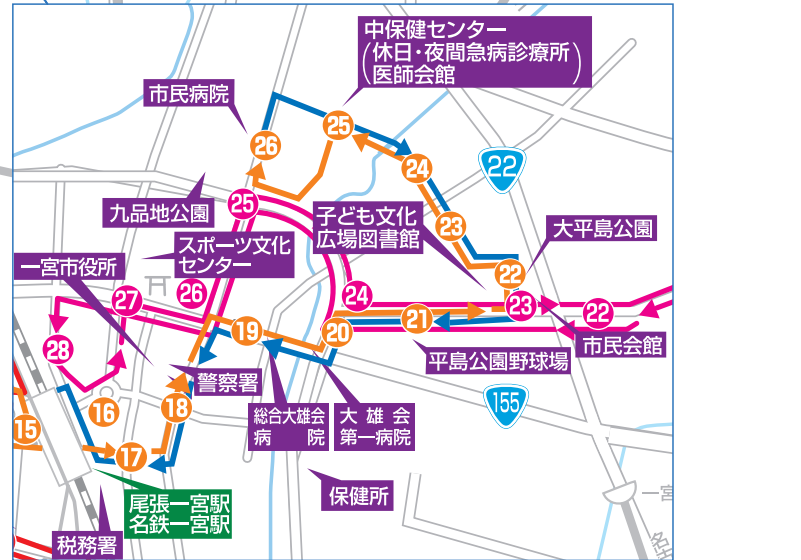

i-バス

全コース時刻表 2019年4月1日現在

- 一宮コース (市民病院行)
- 一宮コース (木曾川庁舎行)
- 木曾川・北方コース
- 尾西北コース
- 尾西南コース
- 千秋町コース
- 大和町・萩原町コース

コース	運賃			乗り継ぎ※2
	大人	小学生	小学生未満	
■ 一宮 (市民病院行) ■ 一宮 (木曾川庁舎行)	200円 (※100円)	100円 (※50円)		木曾川庁舎で木曾川・北方コースへ乗り継ぎできます エコハウス138、一宮西病院で尾西北コースへ乗り継ぎできます 一宮駅で大和町・萩原町コースへ乗り継ぎできます
■ 木曾川・北方				木曾川庁舎で一宮コース(市民病院行)へ乗り継ぎできます
■ 尾西北	100円		無料	エコハウス138、一宮西病院で一宮コースへ乗り継ぎできます 郷北、尾西庁舎で尾西南コースへ乗り継ぎできます
■ 尾西南				尾西庁舎、郷北で尾西北コースへ乗り継ぎできます
■ 千秋町 (千秋ふれあいバス) ■ 大和町・萩原町 (ニコニコふれあいバス)	200円 (※100円)	100円 (※50円)		他コースへ乗り継ぎできません 一宮駅で一宮コースへ乗り継ぎできます

●特別運賃区間：一宮コース 木曾川庁舎ー環境センター東ーエコハウス138間
大人 100円(※50円) 小学生 50円(※30円) 小学生未満 無料

※( )内は身体障害者手帳、療育手帳、精神障害者保健福祉手帳をお持ちの方で、降車時に手帳を提示された方及び介添えのための付き添い者(介添えが必要な方1名に対して1名まで)の運賃
※2 コースによって運行時間が異なるため乗り継ぎができない場合がありますので時刻表でご確認ください

- ●回数券：100円券11枚つづりを1,000円で販売
  100円未満の運賃の場合は使用できません。
- ●コミュニティバス1日乗車券：大人500円 小学生250円
- ●ICカードmanacaが利用できます
  (千秋町、大和町・萩原町コースは利用できません)
- ●毎日運行(12月29日～1月3日を除く)
- ●車イスのまま乗車できます

一宮コース市民病院行

停留所	1便	2便	3便	4便	5便	6便	7便	8便	9便	10便	11便
1 木曾川庁舎 発	7:58	8:58	9:58	10:58	11:58	12:58	13:58	14:58	15:58	16:58	17:58
2 環境センター東	7:59	8:59	9:59	10:59	11:59	12:59	13:59	14:59	15:59	16:59	17:59
3 エコハウス138	8:01	9:01	10:01	11:01	12:01	13:01	14:01	15:01	16:01	17:01	18:01
4 吉田	8:03	9:03	10:03	11:03	12:03	13:03	14:03	15:03	16:03	17:03	18:03
5 テニス場	8:04	9:04	10:04	11:04	12:04	13:04	14:04	15:04	16:04	17:04	18:04
6 山島	8:05	9:05	10:05	11:05	12:05	13:05	14:05	15:05	16:05	17:05	18:05
7 今伊勢中保育園	8:07	9:07	10:07	11:07	12:07	13:07	14:07	15:07	16:07	17:07	18:07
8 北宮後	8:08	9:08	10:08	11:08	12:08	13:08	14:08	15:08	16:08	17:08	18:08
9 開明東	8:09	9:09	10:09	11:09	12:09	13:09	14:09	15:09	16:09	17:09	18:09
10 一宮西病院	8:14	9:14	10:14	11:14	12:14	13:14	14:14	15:14	16:14	17:14	18:14
11 西宮後	8:16	9:16	10:16	11:16	12:16	13:16	14:16	15:16	16:16	17:16	18:16
12 天王	8:19	9:19	10:19	11:19	12:19	13:19	14:19	15:19	16:19	17:19	18:19
13 西一宮駅	8:20	9:20	10:20	11:20	12:20	13:20	14:20	15:20	16:20	17:20	18:20
14 稲荷公園	8:21	9:21	10:21	11:21	12:21	13:21	14:21	15:21	16:21	17:21	18:21
15 名鉄一宮駅 着	8:24	9:24	10:24	11:24	12:24	13:24	14:24	15:24	16:24	17:24	18:24
15 名鉄一宮駅 発	8:30	9:30	10:30	11:30	12:30	13:30	14:30	15:30	16:30	17:30	18:30
17 本町南	8:33	9:33	10:33	11:33	12:33	13:33	14:33	15:33	16:33	17:33	18:33
18 一宮市役所	8:35	9:35	10:35	11:35	12:35	13:35	14:35	15:35	16:35	17:35	18:35
19 総合大雄会病院前	8:36	9:36	10:36	11:36	12:36	13:36	14:36	15:36	16:36	17:36	18:36
20 羽衣	8:38	9:38	10:38	11:38	12:38	13:38	14:38	15:38	16:38	17:38	18:38
21 平島公園野球場	8:39	9:39	10:39	11:39	12:39	13:39	14:39	15:39	16:39	17:39	18:39
22 市議会(子ども文化広場隣)	8:41	9:41	10:41	11:41	12:41	13:41	14:41	15:41	16:41	17:41	18:41
23 藤塚町	8:42	9:42	10:42	11:42	12:42	13:42	14:42	15:42	16:42	17:42	18:42
24 下沼町	8:44	9:44	10:44	11:44	12:44	13:44	14:44	15:44	16:44	17:44	18:44
25 中保健センター	8:45	9:45	10:45	11:45	12:45	13:45	14:45	15:45	16:45	17:45	18:45
26 市民病院 着	8:49	9:49	10:49	11:49	12:49	13:49	14:49	15:49	16:49	17:49	18:49

- 尾西北コースと乗り継ぎできます
- 木曾川・北方コースから乗り継ぎできます
- 大和町・萩原町コースと乗り継ぎできます

一宮コース木曾川庁舎行