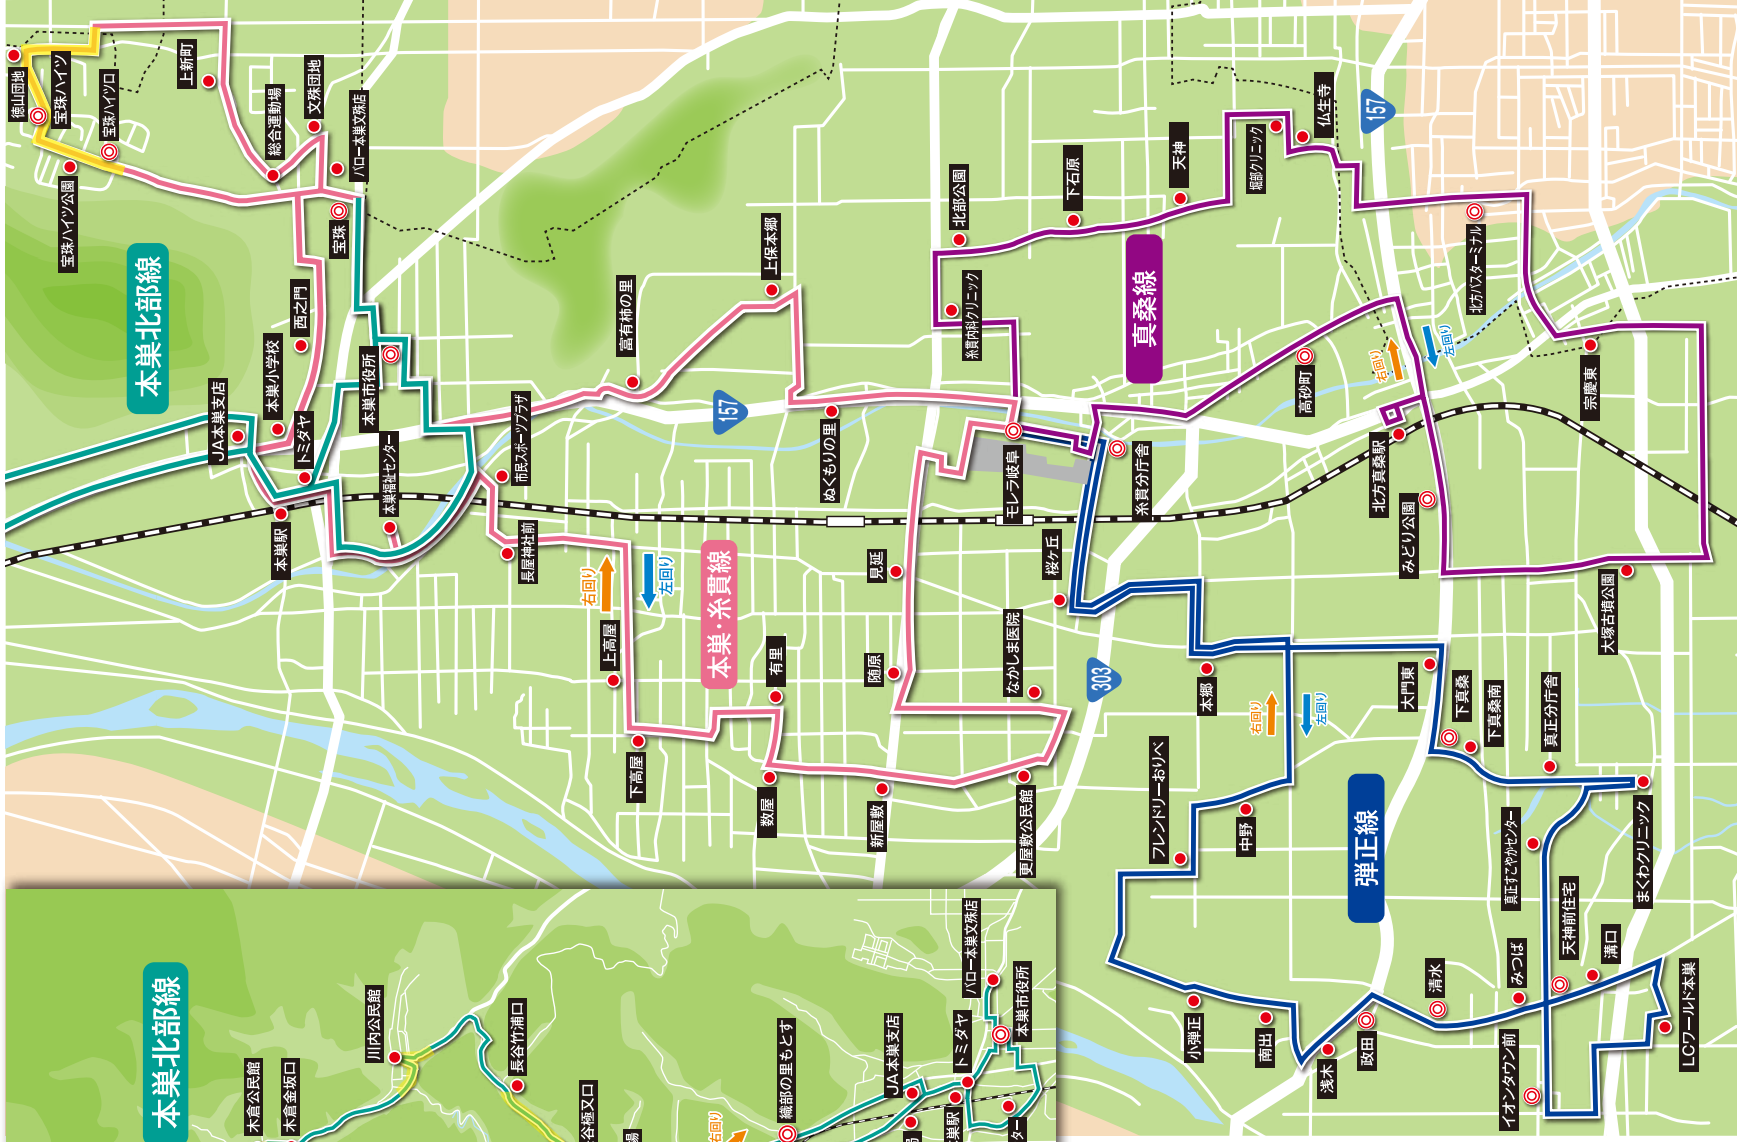

※市営バス間の乗り継ぎについては、8ページをご覧ください。

本巣市市営 バス乗継案内

他の公共交通機関へ 乗継可能な主要バス停

【本巣市役所】(岐阜バス)

- 本巣北部線1便8:54着
⇒岐阜バス(JR岐阜行)8:57発

※平成29年9月現在の情報です。
※記載の乗継時刻は一例です。他の公共
交通機関の時刻表と照らし合わせて乗
継いでください。
※市営バス間の乗継はモレラ岐阜で行え
ます(本巣北部線を除く)。

【モレラ岐阜】(岐阜バス)

- 本巣・糸貫線1便9:11着
- 弾正線1便9:15着
⇒岐阜バス(JR岐阜行)9:40発

- 真桑線1便10:09着
- 弾正線2便10:10着
⇒岐阜バス(JR岐阜行)10:20発
⇒岐阜バス(JR穂積行)10:40発

【本巣】

- 弾正線3便12:15着
- 本巣・糸貫線3便12:06着
⇒岐阜バス(JR岐阜行)12:20発
⇒岐阜バス(JR穂積行)12:30発

【モレラ岐阜】(樽見鉄道)

- 本巣・糸貫線1便9:11着
- 弾正線1便9:15着
⇒樽見鉄道(大垣駅行)9:24発

【北方真桑駅】

- 真桑線1便9:40着
⇒樽見鉄道(大垣駅行)9:53発

【本巣駅】

- 本巣北部線3便12:15着
⇒樽見鉄道(大垣駅行)12:36発

— 本巣北部線

— 本巣・糸貫線

— 弾正線

— 真桑線

■ フリー乗降区間

● バス停

◎ バス停(岐阜バスと重複)