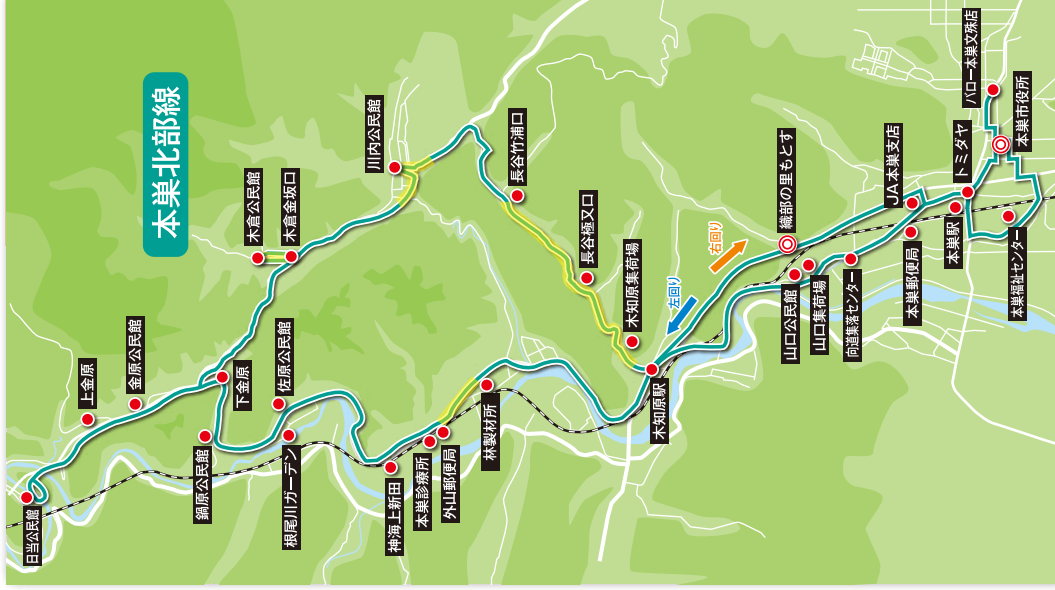

【モレラ岐阜】(岐阜バス)

- 本巣・糸貫線1便9:11着
- 弾正線1便9:15着
⇒岐阜バス(JR岐阜行)9:40発

- 真桑線1便10:09着
- 弾正線2便10:10着
⇒岐阜バス(JR岐阜行)10:20発
⇒岐阜バス(JR穂積行)10:40発

【本巣】

- 弾正線3便12:15着
- 本巣・糸貫線3便12:06着
⇒岐阜バス(JR岐阜行)12:20発
⇒岐阜バス(JR穂積行)12:30発

【モレラ岐阜】(樽見鉄道)

- 本巣・糸貫線1便9:11着
- 弾正線1便9:15着
⇒樽見鉄道(大垣駅行)9:24発

【北方真桑駅】

- 真桑線1便9:40着
⇒樽見鉄道(大垣駅行)9:53発

【本巣駅】

- 本巣北部線3便12:15着
⇒樽見鉄道(大垣駅行)12:36発

— 本巣北部線

— 本巣・糸貫線

— 弾正線

— 真桑線

■ フリー乗降区間

● バス停

◎ バス停(岐阜バスと重複)