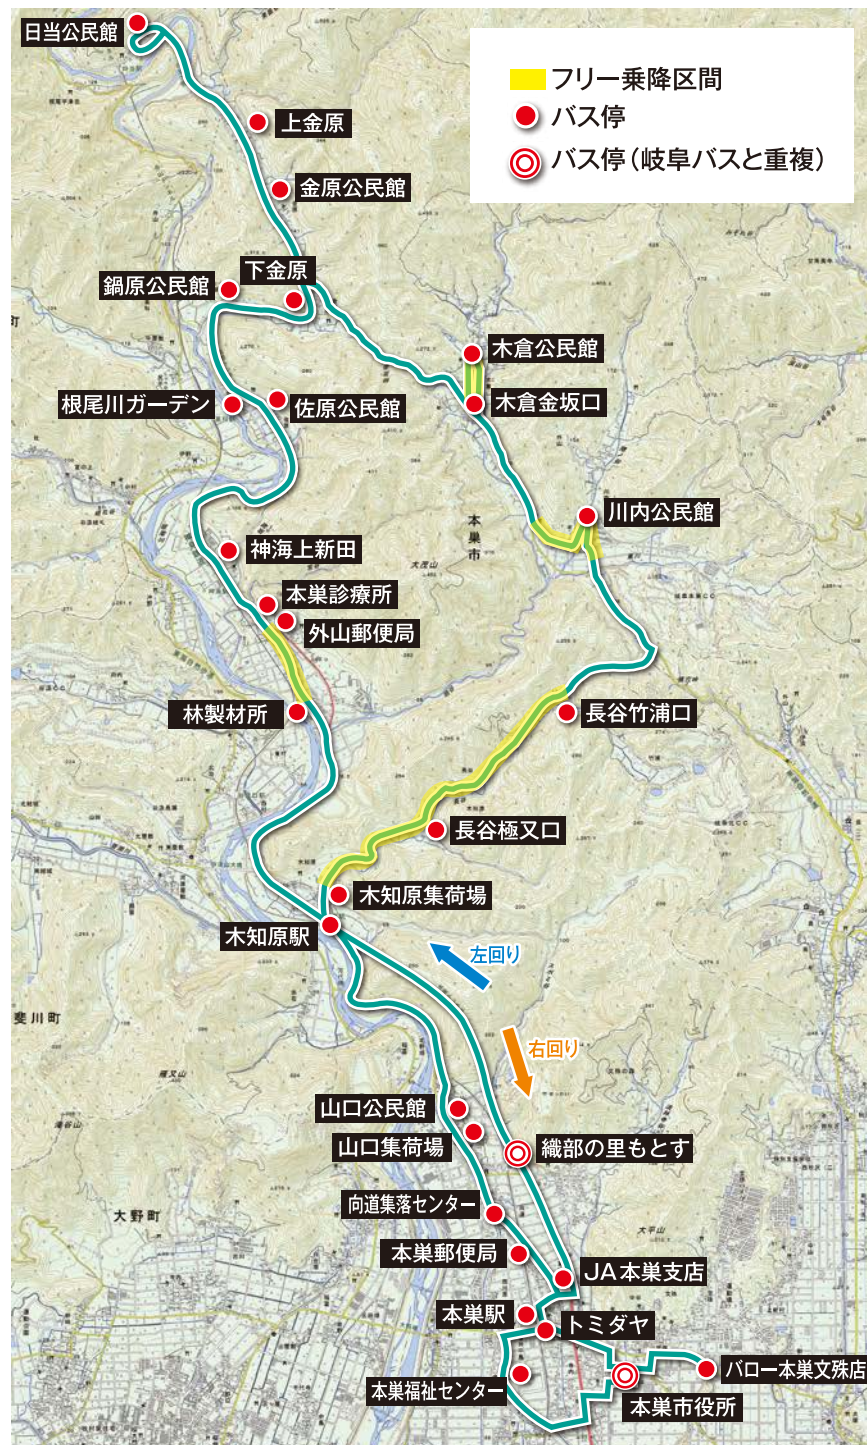

本巣北部線

【本巣北部線】ダイヤ

運行日 月・水・金曜日(祝日及び年末年始を除く)

左回り			
停留所	1便	2便	4便
本巣市役所	—	9:10	13:20
トミダヤ	—	9:13	13:23
本巣駅	—	9:14	13:24
JA本巣支店	—	9:15	13:25
織部の里もとす	—	9:19	13:29
木知原駅	—	9:22	13:32
木知原集荷場	—	9:23	13:33
長谷極又口	—	9:26	13:36
長谷竹浦口	—	9:30	13:40
川内公民館	8:00	9:34	13:44
木倉公民館	8:05	9:39	13:49
木倉金坂口	8:06	9:40	13:50
日当公民館	8:14	9:48	13:58
上金原	8:17	9:51	14:01
金原公民館	8:18	9:52	14:02
下金原	8:20	9:54	14:04
鍋原公民館	8:22	9:56	14:06
根尾川ガーデン	8:24	9:58	14:08
佐原公民館	8:25	9:59	14:09
神海上新田	8:28	10:02	14:12
本巣診療所	8:30	10:04	14:14
外山郵便局	8:31	10:05	14:15
林製材所	8:33	10:07	14:17
木知原駅	8:37	10:11	14:21
山口公民館	8:41	10:15	14:25
山口集荷場	8:42	10:16	14:26
向道集落センター	8:44	10:18	14:28
本巣郵便局	8:46	10:20	14:30
本巣駅	8:47	10:21	14:31
トミダヤ	8:48	10:22	14:32
本巣福祉センター	8:51	10:25	14:35
本巣市役所	8:54	10:28	14:38
パロー本巣文殊店	—	10:30	14:40

※他路線と運行日が異なりますので、ご注意ください。

弾正線

【弾正線】ダイヤ

運行日 火・木・土曜日(祝日及び年末年始を除く)

左回り			
停留所	2便	4便	6便
モレラ岐阜	9:25	13:55	16:50
糸貫分庁舎	9:27	13:57	16:52
桜ヶ丘	9:29	13:59	16:54
本郷	9:32	14:02	16:57
中野	9:34	14:04	16:59
フレンドリーおりべ	9:35	14:05	17:00
小弾正	9:38	14:08	17:03
南出	9:39	14:09	17:04
浅木	9:41	14:11	17:06
政田	9:42	14:12	17:07
清水	9:43	14:13	17:08
みつば	9:44	14:14	17:09
イオンタウン前	9:46	14:16	17:11
LCワールド本巢	9:49	14:19	17:14
溝口	9:51	14:21	17:16
天神前住宅	9:52	14:22	17:17
真正すこやかセンター	9:54	14:24	17:19
まくわクリニック	9:56	14:26	17:21
真正分庁舎	9:57	14:27	17:22
下真桑南	9:58	14:28	17:23
下真桑	9:59	14:29	17:24
大門東	10:00	14:30	17:25
本郷	10:03	14:33	17:28
桜ヶ丘	10:06	14:36	17:31
糸貫分庁舎	10:08	14:38	17:33
モレラ岐阜	10:10	14:40	17:35

- 本巣・糸貫線1便9:11着
- 弾正線1便9:15着
⇒樽見鉄道(大垣駅行)9:24発

【北方真桑駅】

- 真桑線1便9:40着
⇒樽見鉄道(大垣駅行)9:53発

【本巣駅】

- 本巣北部線3便12:15着
⇒樽見鉄道(大垣駅行)12:36発

— 本巣北部線

— 本巣・糸貫線

— 弾正線

— 真桑線

■ フリー乗降区間

● バス停

◎ バス停(岐阜バスと重複)