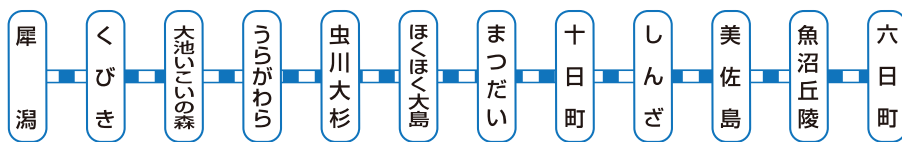

2017

土休日のほくほく 2日フリーパス

おとな **1,000円** こども **500円**

普通・快速
超快速が

2日間乗り放題

※JR線・えちごトキめき鉄道線は別途運賃が必要です。

フリー区間

発売期間 平成29年4月1日(土)～平成30年3月25日(日)の
土・日・祝日の連続する2日間

発売箇所 **発売は利用当日のみ**
ほくほく線普通列車内、ほくほく線十日町駅、
えちごトキめき鉄道 直江津駅

発売箇所が
増えました!

※停車時に運転士にお申し出ください。

草園畑生「花咲ける妻有」(Photo by Osanru Nakamura)

現代アート(まつだい駅より徒歩1分)

高田城百万人観桜会(妙高はなうまライン高田駅より徒歩20分)

牧之通り(JR塩沢駅より徒歩5分)

ほくほく線で
出かけよう♪