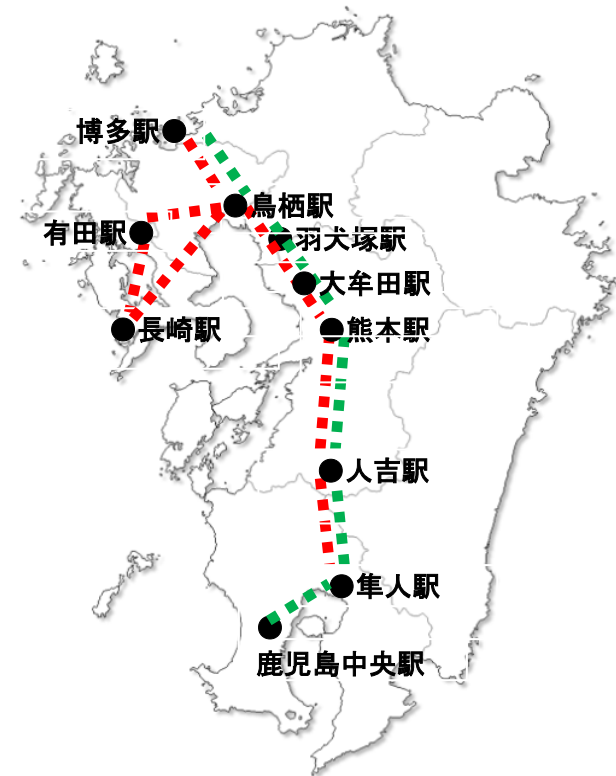

【ご案内】台風18号の影響による「ななつ星in九州」(3泊4日コース)の運行ルートについて

※このご案内は、2017年9月25日(月)現在のものです。
変更になる場合は、改めてお知らせいたします。

★1日目

★2日目

★3日目

★4日目

1-2日目 3-4日目

【ご案内】
※各駅の発着時刻は変更になる場合がございます。
※運行のルートに関するご案内のため、旅行日程(昼食や途中の選べる観光プラン、立ち寄り観光等)は記載をいたしていません。予めご了承下さい。
※2017年10月10日(火)~13日(金)の3泊4日コースは、「プレミアムな九州の旅」での運行のため上記とはルートが異なります。