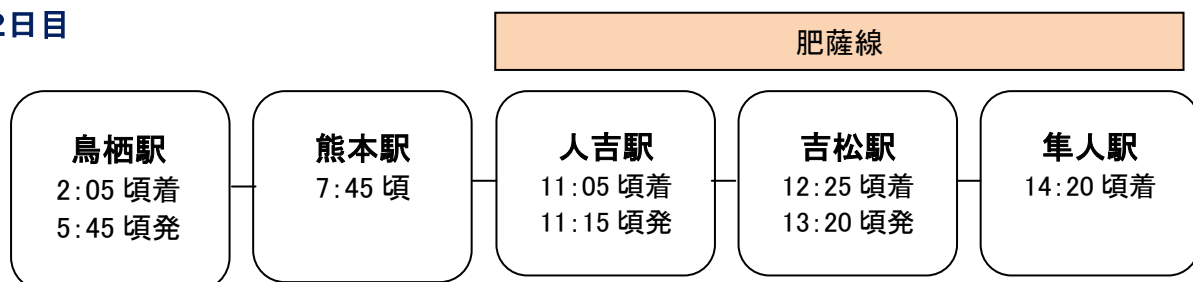

【ご案内】台風18号の影響による「ななつ星in九州」(3泊4日コース)の運行ルートについて

※このご案内は、2017年9月25日(月)現在のものです。
変更になる場合は、改めてお知らせいたします。

★1日目

★2日目

★3日目

★4日目

1-2日目 3-4日目

【ご案内】
※各駅の発着時刻は変更になる場合がございます。
※運行のルートに関するご案内のため、旅行日程(昼食や途中の選べる観光プラン、立ち寄り観光等)は記載をいたしていません。予めご了承下さい。
※2017年10月10日(火)~13日(金)の3泊4日コースは、「プレミアムな九州の旅」での運行のため上記とはルートが異なります。