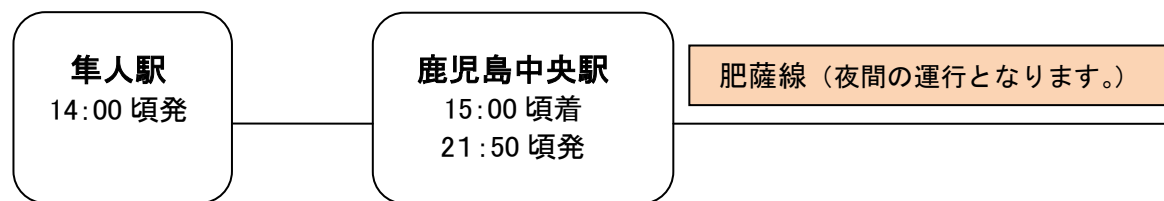

【ご案内】台風18号の影響による「ななつ星in九州」(3泊4日コース)の運行ルートについて

※このご案内は、2017年9月25日(月)現在のものです。
変更になる場合は、改めてお知らせいたします。

★1日目

★2日目

★3日目

★4日目

1-2日目 3-4日目

【ご案内】
※各駅の発着時刻は変更になる場合がございます。
※運行のルートに関するご案内のため、旅行日程(昼食や途中の選べる観光プラン、立ち寄り観光等)は記載をいたしていません。予めご了承下さい。
※2017年10月10日(火)~13日(金)の3泊4日コースは、「プレミアムな九州の旅」での運行のため上記とはルートが異なります。