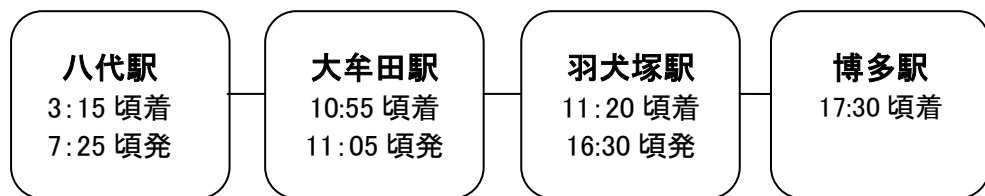

【ご案内】台風18号の影響による「ななつ星in九州」(3泊4日コース)の運行ルートについて

※このご案内は、2017年9月25日(月)現在のものです。
変更になる場合は、改めてお知らせいたします。

★1日目

★2日目

★3日目

★4日目

1-2日目 3-4日目

【ご案内】
※各駅の発着時刻は変更になる場合がございます。
※運行のルートに関するご案内のため、旅行日程(昼食や途中の選べる観光プラン、立ち寄り観光等)は記載をいたしていません。予めご了承下さい。
※2017年10月10日(火)~13日(金)の3泊4日コースは、「プレミアムな九州の旅」での運行のため上記とはルートが異なります。