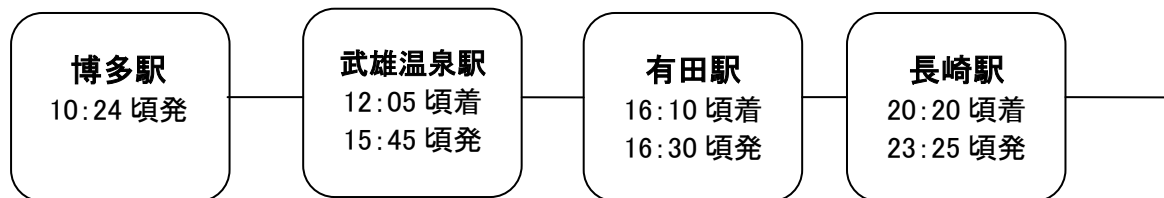

【ご案内】台風18号の影響による「ななつ星in九州」(3泊4日コース)の運行ルートについて

※このご案内は、2017年9月25日(月)現在のものです。
変更になる場合は、改めてお知らせいたします。

★1日目

★2日目

★3日目

★4日目

1-2日目 3-4日目

【ご案内】
※各駅の発着時刻は変更になる場合がございます。
※運行のルートに関するご案内のため、旅行日程(昼食や途中の選べる観光プラン、立ち寄り観光等)は記載をいたしていません。予めご了承下さい。
※2017年10月10日(火)~13日(金)の3泊4日コースは、「プレミアムな九州の旅」での運行のため上記とはルートが異なります。