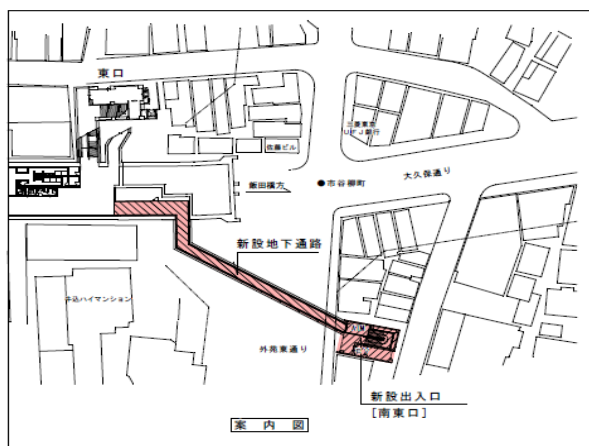

大江戸線 牛込柳町駅 新設南東口供用開始のお知らせ

平成29年9月9日（土）始発から
南東口を供用開始いたします。

出入口地上部

地下エレベーター一部

 東京都交通局は、駅のバリアフリーに取り組んでいます。