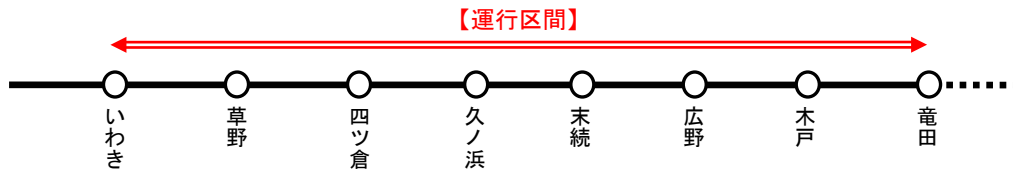

## 常磐線（いわき駅～竜田駅間）一部列車の車両を変更します

常磐線いわき駅～竜田駅間をより快適にご利用いただくために、一部普通列車の使用車両を特急型車両に変更いたします。

このたび、具体的な運行計画がまとまりましたので、下記のとおりお知らせいたします。

### 1 運行区間