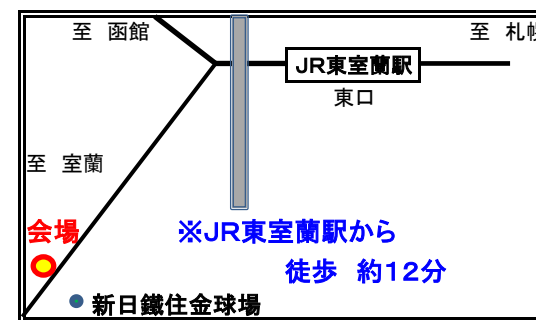

JR貨物 輪西工場公開イベント in 室蘭

《北海道初のビッグイベント!》

平成25年7月27日(土)

午前10:00～午後3:00 (雨天決行)

(最終入場 午後2:30)

会場: 鷲別機関区輪西派出(室蘭市仲町1番地)

☆会場には駐車場、駐輪場がありません。公共交通機関での
ご来場をお願いいたします。

JR貨物北海道支社として、北海道初のビッグイベントを開催します。
会場となるJR貨物鷲別機関区輪西派出は、大正12年8月に室蘭市
仲町(現在地)に貨車の修繕を行う工場としてスタートした大正ロマン
が漂う歴史ある鉄道貨車修繕工場です。

輪西工場公開イベント ~ ご案内 ~

< 見て 触れて 楽しい思い出を! >

『施設見学・体験コーナー』

- 機関車添乗体験
- 車両解体・車輪解体実演
- 機関車・貨車展示
- ちびっこ クイズ・ラリー
- ちびっこ運転士制服記念撮影
- JR貨物 オリジナルグッズ販売
- 輪西工場製作品等限定販売
- DD51 1073他廃用部品販売&オークション販売
- 廃車操作体験&廃車部品販売

その他 お楽しみがいっぱい!