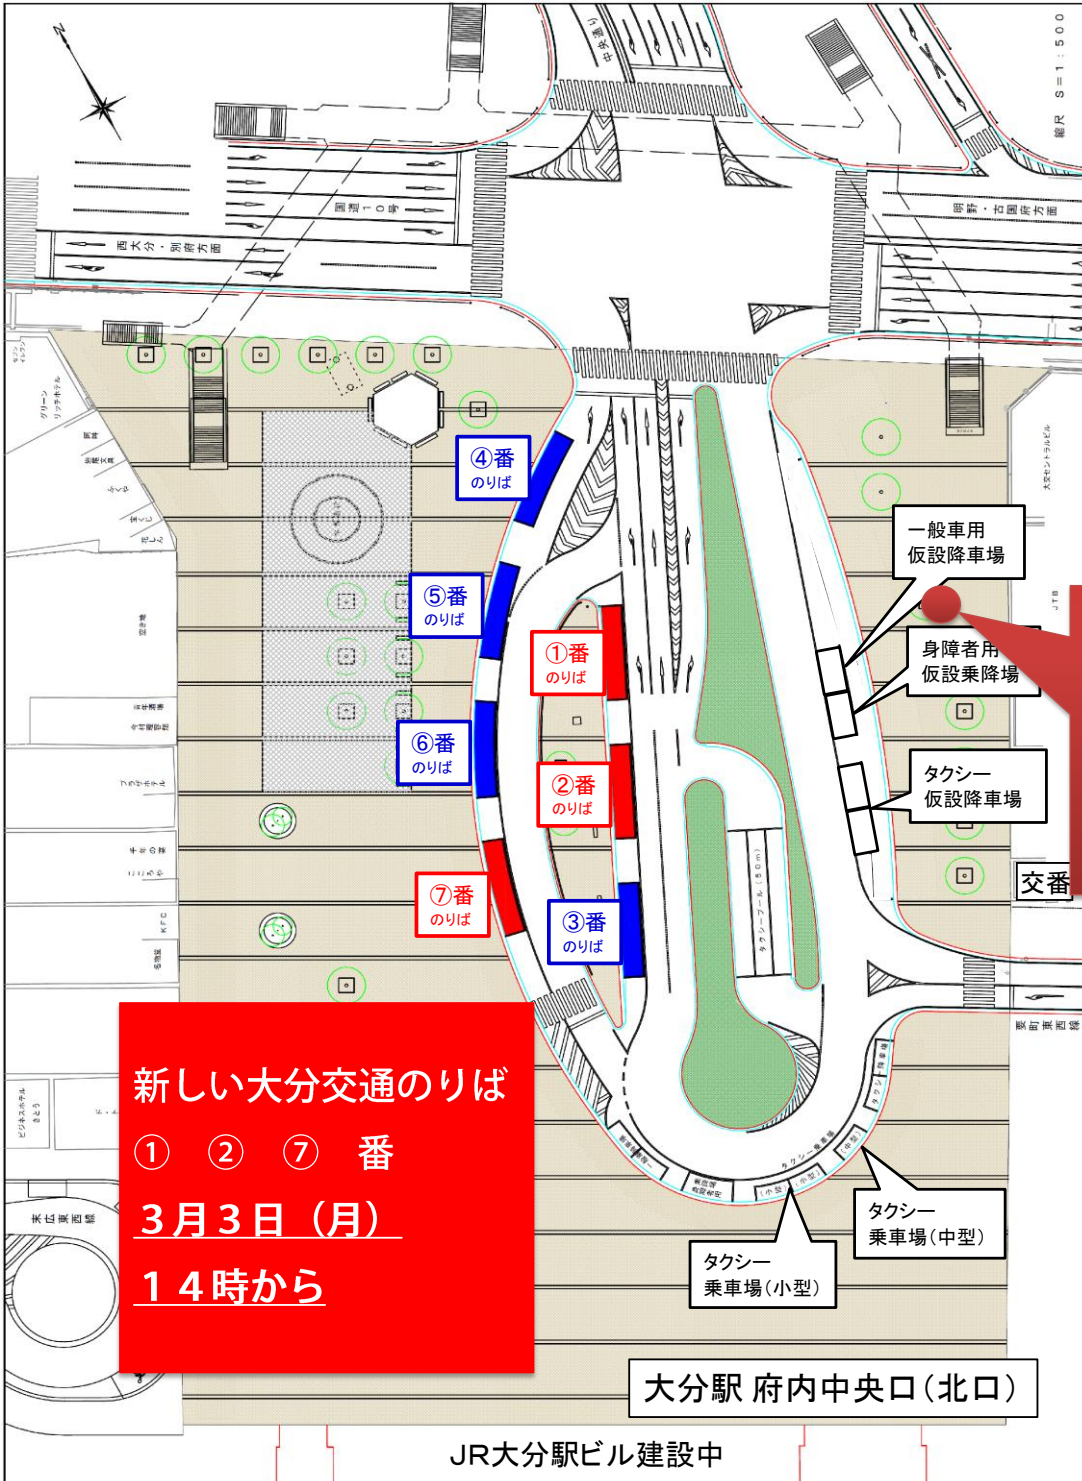

### 大分駅前のりば変更のお知らせ

標記につきましては、大分駅北口駅前広場の整備に伴い、バス停の位置が下記のとおり変更されますので、お知らせいたします。

#### **変更後 新設ロータリーの①②⑦のりば**

・現在 JTB 前の大分駅前①②のりばから発車している全ての便がこの日時に新設のりばからの発車に変更します。

・行先によって、のりばが分かります。

・大分駅前の降車場所は従来通り JTB 前です。

3. 行先別のりば  
(当社分)

①のりば	②のりば	⑦のりば
大分空港 (エアライナー)	<大分市内> 新川経由5号地 中島経由5号地 <別府方面> 国東・関の江 鉄輪温泉 <定期観光バス> 国東・耶馬溪めぐり	<大分市内> 青葉台 スカイタウン高崎 下八幡 県立図書館 柞原 机張原

# 大分駅北口 大分駅前バスのりば

平成26年3月3日(月) 14時~

① 番乗場	
大分交通(株)	
方面	行先
大分空港	大分空港 (エアライナー)

② 番乗場	
大分交通(株)	
方面	行先
	新川経由5号地 中島経由5号地
別府	国東・関の江・鉄輪温泉
観光	国東・耶馬溪

⑦ 番乗場	
大分交通(株)	
方面	行先
	青葉台
	スカイタウン高崎
	下八幡
	県立図書館
	杵原・机張原

④ 番乗場	
大分バス(株)	
方面	行先
南大分	萌葱台
	大学病院・別府大学・向之原駅
	城南団地
	県立病院・畑中
	大道・古国府循環 長湯(コミュニティバス)
駅南	大分市美術館
大道 経由 10 号線	大南団地
	数戸団地・星和台
	寒田団地・ふじが丘
	臼杵・竹田・急行佐伯

⑤ 番乗場	
大分バス(株)	
方面	行先
南大分	野津原
	富士見が丘・緑が丘
	わさだタウン
	大道・ふじが丘
	大道・田尻グリーンハイツ

新しい大分交通のりば  
① ② ⑦ 番  
3月3日(月)  
14時から

従来の大分交通のりば  
3月3日(月)  
14時まで

大分駅 府内中央口(北口)

JR大分駅ビル建設中