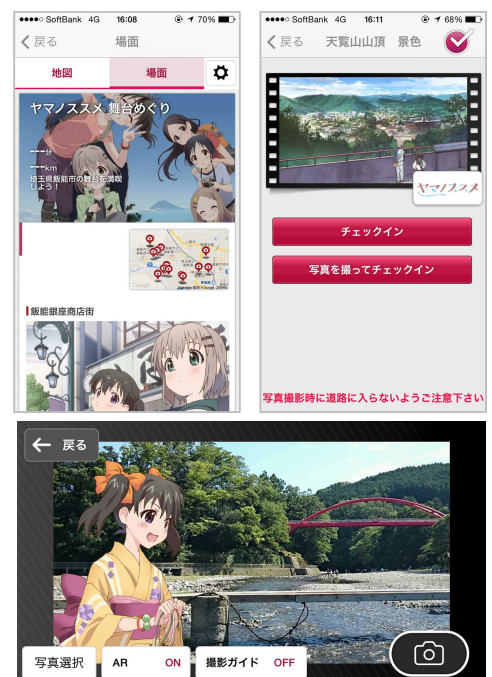

### 『『ヤマノススメ×西武鉄道』新春キャンペーン』を実施します！

- ・飯能駅と電車内で、主人公の“雪村あおい”による特別放送を実施します！
- ・アニメの聖地巡礼 AR アプリ「舞台めぐり」参加者には“雪村あおい”のサイン入り「新春オリジナルポストカード」をプレゼント！

西武鉄道株式会社（本社：埼玉県所沢市、社長：若林 久）では、2015年1月1日（木・祝）から1月7日（水）まで、『『ヤマノススメ×西武鉄道』新春キャンペーン』を実施します。

飯能を舞台にした人気の“ゆるふわアニメ”「ヤマノススメ」では、アニメキャラクターが登ったハイキングコースとして有名な、自然あふれる天覧山が登場します。このことから、元旦の初日の出に合わせて横浜方面からの相互直通臨時電車「天覧山 初日の出号」と、横浜方面への相互直通臨時電車「みなと横浜 初日の出号」の電車内限定で、主人公の雪村あおい（声優：井口裕香さんによる収録）の車内特別放送を実施します。また、2015 年 1 月 1 日（木・祝）から 3 日（土）まで、飯能駅において雪村あおいの駅構内特別放送を実施します。

さらに、2015 年 1 月 1 日（木・祝）から 1 月 7 日（水）まで、アニメの聖地巡礼 AR アプリ「舞台めぐり」と連動した「新春聖地巡礼イベント」を実施します。AR アプリを使って飯能駅でチェックインすると、雪村あおいの期間限定オリジナルボイスが聴けるほか、飯能駅で AR アプリの画面を提示していただいた先着 2,000 名さまに、雪村あおいのサイン入り「新春オリジナルポストカード」をプレゼントします。

是非、この機会にアニメ「ヤマノススメ」の舞台、飯能にお越しください。  
詳細は、別紙のとおりです。

※イメージ

ARアプリ「舞台めぐり」参加者限定  
サイン入りオリジナルポストカード（限定 2,000 枚）

ARアプリ「舞台めぐり」画面

© しろ / アース・スター エンターテイメント / 「ヤマノススメ」製作委員会

【別紙】

『ヤマノススメ×西武鉄道』新春キャンペーン』について

「ヤマノススメ」雪村あおい（声優：井口裕香さん収録）による特別放送の実施