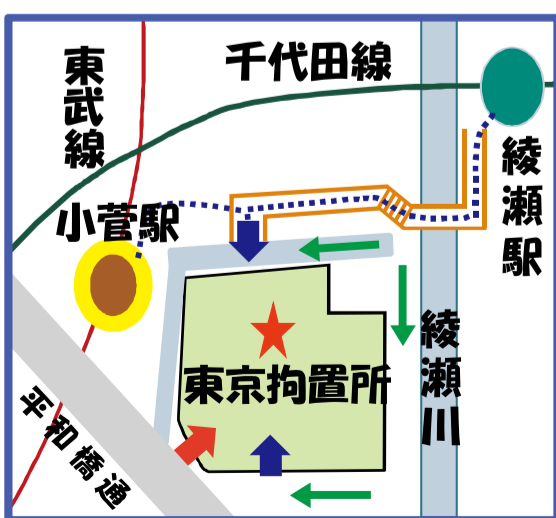

第3回東京拘置所矯正展

～「まち」とともに～

★開催日時・場所

10月4日(土)

9:30～15:00

東京拘置所

モデル・女優の
篠田麻里子さん
をゲストにお迎えし、9:30
からテープカットを実施します

三井住友海上火災保険株式会社所属
世界選手権の金メダリスト等による
子供たちとのふれあいトーク等

葛飾区・足立区のゆるキャラ大集合!!

古今亭 菊千代さん

貝山仁美コーチ 山岸絵美選手 新井千鶴選手 近藤亜美選手

入場無料 ※ご入場の際に、手荷物検査等実施いたしますので、ご協力をお願いします。

案内図

- ◆東京メトロ
千代田線 綾瀬駅下車
西口→徒歩 15分
- ◇東武スカイツリー線
小菅駅下車 徒歩5分
- ※ご来場の際には、駐車場に
限りがございますので、公
共交通機関をご利用くださ
いますよう、お願いします。
- ← 徒歩で → お車で
- ※ ← は車では入れません。