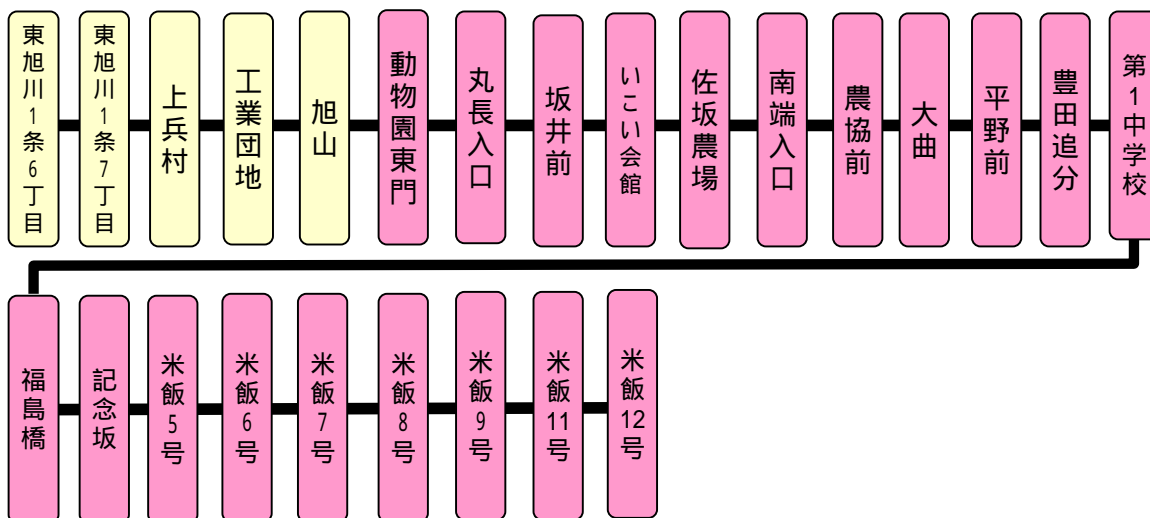

平成25年9月吉日

お客様各位

旭川電気軌道株式会社

バス路線廃止のお知らせ

日頃より旭川電気軌道をご利用いただきまして誠にありがとうございます。

この度、43番 米飯線(東旭川1条6丁目～米飯12号)の系統を廃止させていただくこととなりました。

当路線は平成25年9月30日までの運行となります。

現在、ご利用されている方々には大変ご迷惑をおかけいたしますこと、

誠に恐縮でございますが、どうかご理解のほどお願い申し上げます。

永年にわたりご利用いただきまして、誠にありがとうございました。

記

1. 廃止系統

43番 米飯線(東旭川1条6丁目～米飯12号)

平日 2便

休日 2便

この区間については既存の40・41・46・47番線路線をご利用下さい。 (廃止区間)