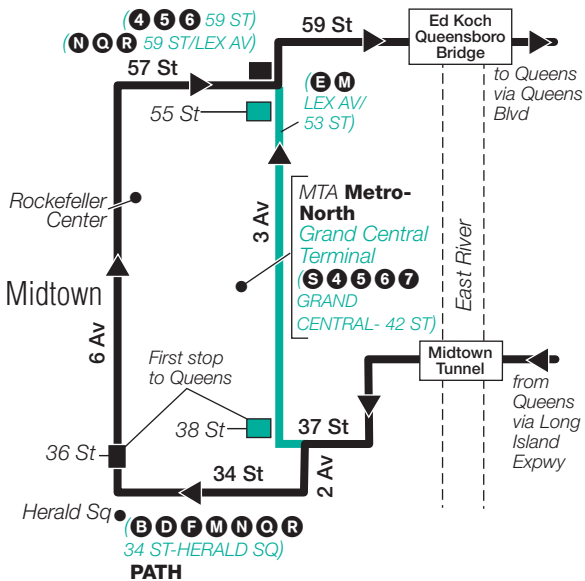

Stops in Manhattan – 3 Av Service

Pick-Up Only

3 Av & 38 St
3 Av & 44 St
3 Av & 50 St
3 Av & 55 St

Stops in Queens

Drop-Off Only

Union Tpke & Main St
Union Tpke & 150 St
Union Tpke & Parsons Blvd
Union Tpke & 164 St
Union Tpke & 168 St
Union Tpke & Utopia Pkwy
Union Tpke & Chevy Chase St
188 St & 75 Av
188 St & 73 Av
188 St & 69 Av +
188 St & 64 Av +
73 Av & 192 St
73 Av & 197 St
73 Av & 210 St
73 Av & 213 St
73 Av & Bell Blvd
73 Av & 220 St
Springfield Blvd & 69 Av
Springfield Blvd & 67 Av
Springfield Blvd & 64 Av
Springfield Blvd &
Horace Harding Expwy
Horace Harding Expwy & 224 St
Horace Harding Expwy &
Cloverdale Blvd
Horace Harding Expwy & 230 St
Horace Harding Expwy & 231 St
Douglaston Pkwy & 65 Av
Douglaston Pkwy & 61 Av
Horace Harding Expwy &
Douglaston Pkwy
Horace Harding Expwy & 244 St
Horace Harding Expwy & 246 St
Horace Harding Expwy &
Marathon Pkwy
Horace Harding Expwy & 251 St
Horace Harding Expwy &
Little Neck Pkwy
Little Neck Pkwy & 58 Av
Little Neck Pkwy & 61 Av
Little Neck Pkwy & Cullman Av
260 St & Grand Central Pkwy
260 St & Little Neck Pkwy
260 St & 73 Av
260 St & 74 Av
Union Tpke & 260 St

Stops in Manhattan – 3 Av Service

Pick-Up Only

3 Av & 38 St
3 Av & 44 St
3 Av & 50 St
3 Av & 55 St

Stops in Queens

Drop-Off Only

Union Tpke & Main St
Union Tpke & 150 St
Union Tpke & Parsons Blvd
Union Tpke & 164 St
Union Tpke & 168 St
Union Tpke & Utopia Pkwy
Union Tpke & Chevy Chase St
Union Tpke & 193 St
Union Tpke & 211 St
Union Tpke & Bell Blvd
Union Tpke & 226 St
Union Tpke & 234 St
Union Tpke & Winchester Blvd
Union Tpke & 248 St
Union Tpke & 252 St
Union Tpke & 260 St
Union Tpke & 265 St
Union Tpke & 271 St
Lakeville Rd & Union Tpke
Lakeville Rd & Long Island
Jewish Hospital
North Shore Towers Buildings 3-2-1

MTA **Metro-North**
Railroad Station

■ 3 Av Terminal

— 3 Av Service

--- Part-time Service

QM6

Manhattan

QM6 LEGEND

■ Terminal