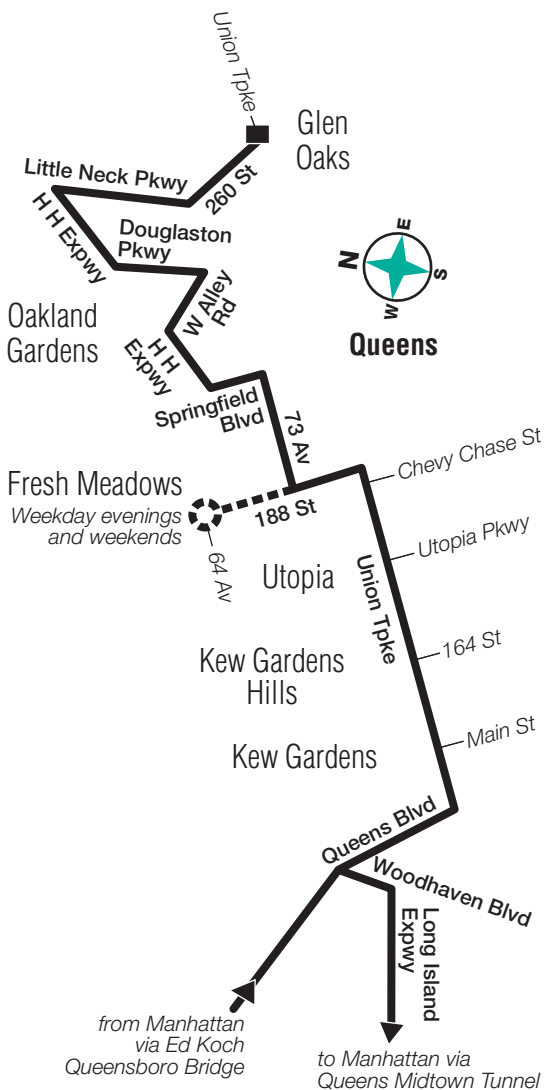

QM5 LEGEND

■ Terminal

(4) STATION NAME
Subway Connection

MTA **Metro-North**
Railroad Station

■ 3 Av Terminal

— 3 Av Service

--- Part-time Service