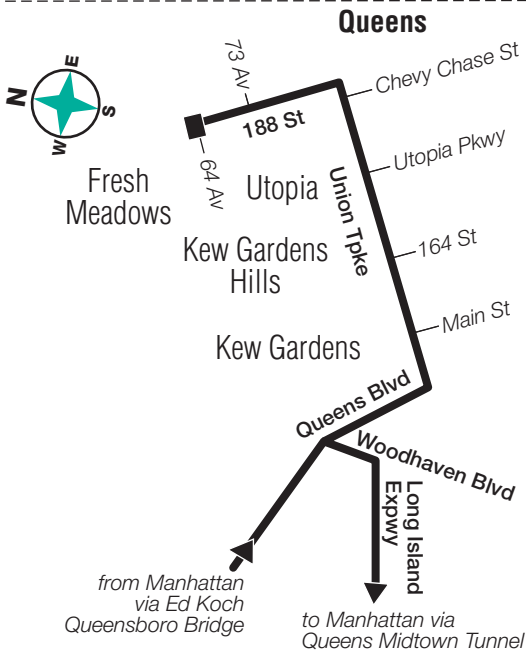

Drop-Off Only

3 Av & 38 St
3 Av & 44 St
3 Av & 50 St
3 Av & 55 St

QM6 Bus Stops to Lake Success

Stops in Manhattan – 6 Av Service

Pick-Up Only

6 Av & 36 St
6 Av & 42 St
6 Av & 45 St
6 Av & 49 St
6 Av & 55 St
57 St & Madison Av
57 St & 3 Av

Stops in Manhattan – 3 Av Service

Pick-Up Only

3 Av & 38 St
3 Av & 44 St
3 Av & 50 St
3 Av & 55 St

Stops in Queens

Drop-Off Only

Union Tpke & Main St
Union Tpke & 150 St
Union Tpke & Parsons Blvd
Union Tpke & 164 St
Union Tpke & 168 St
Union Tpke & Utopia Pkwy
Union Tpke & Chevy Chase St
Union Tpke & 193 St
Union Tpke & 211 St
Union Tpke & Bell Blvd
Union Tpke & 226 St
Union Tpke & 234 St
Union Tpke & Winchester Blvd
Union Tpke & 248 St
Union Tpke & 252 St
Union Tpke & 260 St
Union Tpke & 265 St
Union Tpke & 271 St
Lakeville Rd & Union Tpke
Lakeville Rd & Long Island
Jewish Hospital
North Shore Towers Buildings 3-2-1