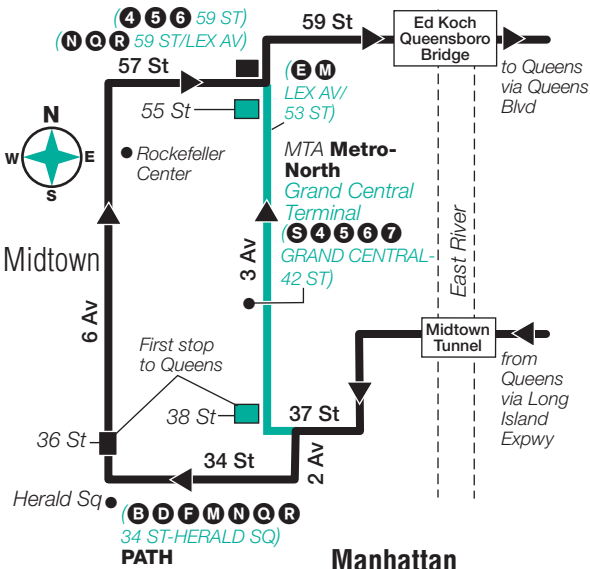

Drop-Off Only

3 Av & 38 St
3 Av & 44 St
3 Av & 50 St
3 Av & 55 St

QM6 Bus Stops to Lake Success

Stops in Manhattan – 6 Av Service

Pick-Up Only

6 Av & 36 St
6 Av & 42 St
6 Av & 45 St
6 Av & 49 St
6 Av & 55 St
57 St & Madison Av
57 St & 3 Av

Stops in Manhattan – 3 Av Service

Pick-Up Only

3 Av & 38 St
3 Av & 44 St
3 Av & 50 St
3 Av & 55 St

Stops in Queens

Drop-Off Only

Union Tpke & Main St
Union Tpke & 150 St
Union Tpke & Parsons Blvd
Union Tpke & 164 St
Union Tpke & 168 St
Union Tpke & Utopia Pkwy
Union Tpke & Chevy Chase St
Union Tpke & 193 St
Union Tpke & 211 St
Union Tpke & Bell Blvd
Union Tpke & 226 St
Union Tpke & 234 St
Union Tpke & Winchester Blvd
Union Tpke & 248 St
Union Tpke & 252 St
Union Tpke & 260 St
Union Tpke & 265 St
Union Tpke & 271 St
Lakeville Rd & Union Tpke
Lakeville Rd & Long Island
Jewish Hospital
North Shore Towers Buildings 3-2-1