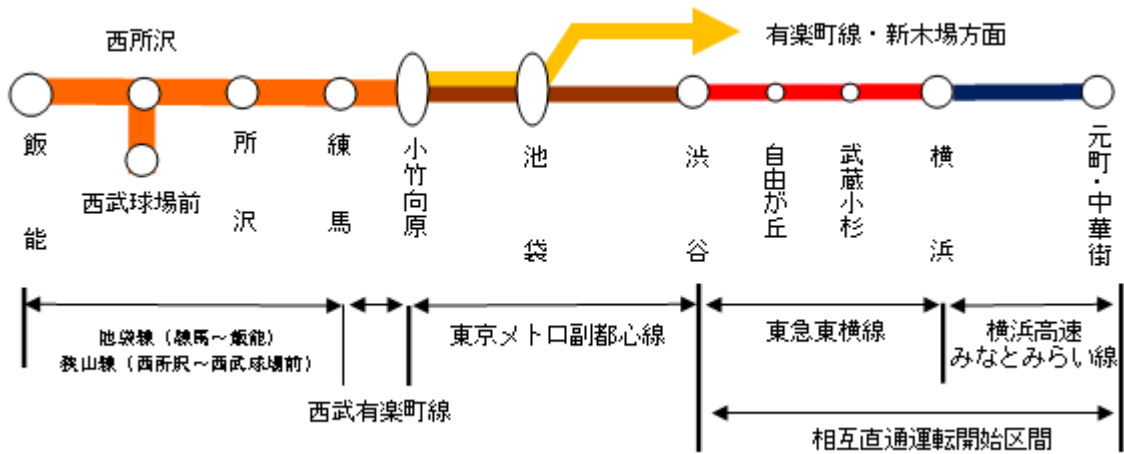

【参考】

1. 今回相互直通運転区間の各線区名と主要駅イメージ

2. 標準的な所要時間と運賃（予定）

3. お客様のお問合せ先

西武鉄道お客様センター TEL. (04)2996-2888

平日 9時～19時、土休日 9時～17時

※音声ガイダンスのご案内により操作してください。