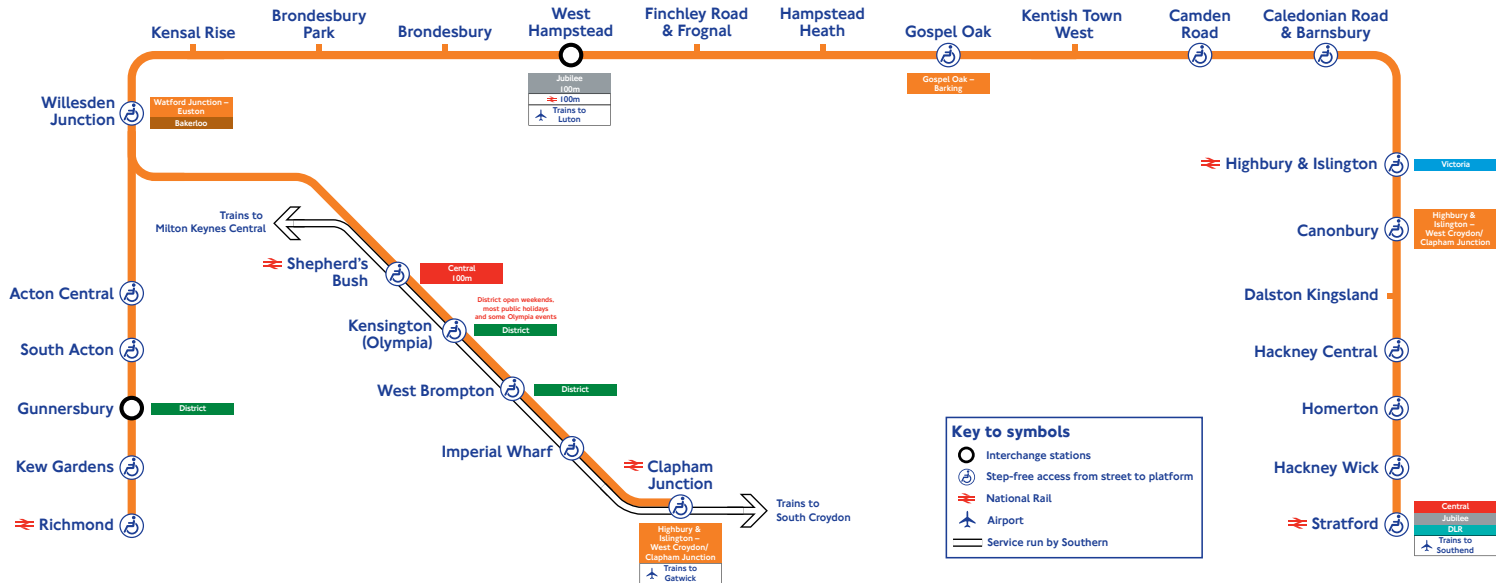

Richmond/Clapham Junction – Stratford

Westbound towards Richmond/Clapham Junction

Mondays to Fridays

	SN J			SN J										SN J		SN K		SN				SN									
Stratford			0547			0605	0612	0620		0627	0635	0642	0650	0657	0702			0712	0720	0727	0735			0742	0750	0757	0803		0812		
Hackney Wick			0550			0608	0615	0623		0630	0638	0645	0653	0700	0705			0715	0723	0730	0738			0745	0753	0800	0806		0815		
Homerton			0553			0611	0618	0626		0633	0641	0648	0656	0703	0708			0718	0726	0733	0741			0748	0756	0803	0809		0818		
Hackney Central			0555			0613	0620	0628		0635	0643	0650	0658	0705	0710			0720	0728	0735	0743			0750	0758	0805	0811		0820		
Dalston Kingsland			0557			0615	0622	0630		0637	0645	0652	0700	0707	0712			0722	0730	0737	0745			0752	0800	0807	0813		0822		
Canonbury			0559			0617	0624	0632		0639	0647	0654	0702	0709	0714			0724	0732	0739	0747			0754	0802	0809	0815		0824		
Highbury & Islington			0601			0619	0626	0634		0641	0649	0656	0704	0711	0716			0726	0734	0741	0749			0756	0804	0811	0817		0826		
Caledonian Road & Barnsbury			0603			0621	0628	0636		0643	0651	0658	0706	0713	0718			0728	0736	0743	0751			0758	0806	0813	0819		0828		
Camden Road			0607			0625	0632	0640		0647	0655	0702	0710	0717	0722			0732	0740	0747	0755			0802	0810	0817	0823		0832		
Kentish Town West			0609			0627	0634	0642		0649	0657	0704	0712	0719	0724			0734	0742	0749	0757			0804	0812	0819	0825		0834		
Gospel Oak			0612			0630	0637	0645		0652	0700	0707	0715	0722	0727			0737	0745	0752	0800			0807	0815	0822	0828		0837		
Hampstead Heath			0614			0632	0639	0647		0654	0702	0709	0717	0724	0729			0739	0747	0754	0802			0809	0817	0824	0830		0839		
Finchley Road & Frognal			0616			0634	0641	0649		0656	0704	0711	0719	0726	0731			0741	0749	0756	0804			0811	0819	0826	0832		0841		
West Hampstead			0618			0636	0643	0651		0658	0706	0713	0721	0728	0733			0743	0751	0758	0806			0813	0821	0828	0834		0843		
Brondesbury			0620			0638	0645	0653		0700	0708	0715	0723	0730	0735			0745	0753	0800	0808			0815	0823	0830	0836		0845		
Brondesbury Park			0621			0639	0646	0654		0701	0709	0716	0724	0731	0736			0746	0754	0801	0809			0816	0824	0831	0837		0846		
Kensal Rise			0623			0641	0648	0656		0703	0711	0718	0726	0733	0738			0748	0756	0803	0811			0818	0826	0833	0839		0848		
Willesden Junction	‡	0601	0609		0628	0633	0641	0646	0653	0701		0708	0716	0723	0731	0738	0743			0753	0801	0808	0816			0823	0831	0838	0846		0853
Shepherd's Bush	0607		0619		0639	0646	0653		0708	0719		0724	0731	0739		0750	0753	0804		0808		0823	0834		0838		0853	0907			
Kensington (Olympia)	0609		0622		0641	0648	0655		0710	0722		0726	0733	0741		0752	0756	0807		0810		0825	0836		0840		0855	0909			
West Brompton	0612		0625		0644	0651	0657		0712	0725		0728	0735	0743		0754	0759	0810		0812		0827	0839		0842		0857	0912			
Imperial Wharf	0615		0627		0647	0654	0700		0715	0727		0731	0738	0746		0757	0802	0813		0815		0830	0842		0845		0900	0915			
Clapham Junction	0622		0632		0653	0700	0708		0723	0732		0740	0747	0754		0805	0806	0817		0823		0838	0846		0854		0908	0920			
Acton Central		0614		0633		0646		0658		0713		0728		0743				0758		0813			0828		0843			0858			
South Acton		0616		0636		0649		0700		0716		0730		0746				0801		0816			0830		0846			0900			
Gunnersbury	⊖	0620		0639		0653		0703		0720		0733		0749				0804		0819			0833		0851			0903			
Kew Gardens	⊖	0623		0642		0656		0707		0723		0736		0752				0807		0822			0836		0854			0906			
Richmond	⊖	0631		0649		0704		0714		0729		0744		0759				0813		0830			0843		0858			0912			