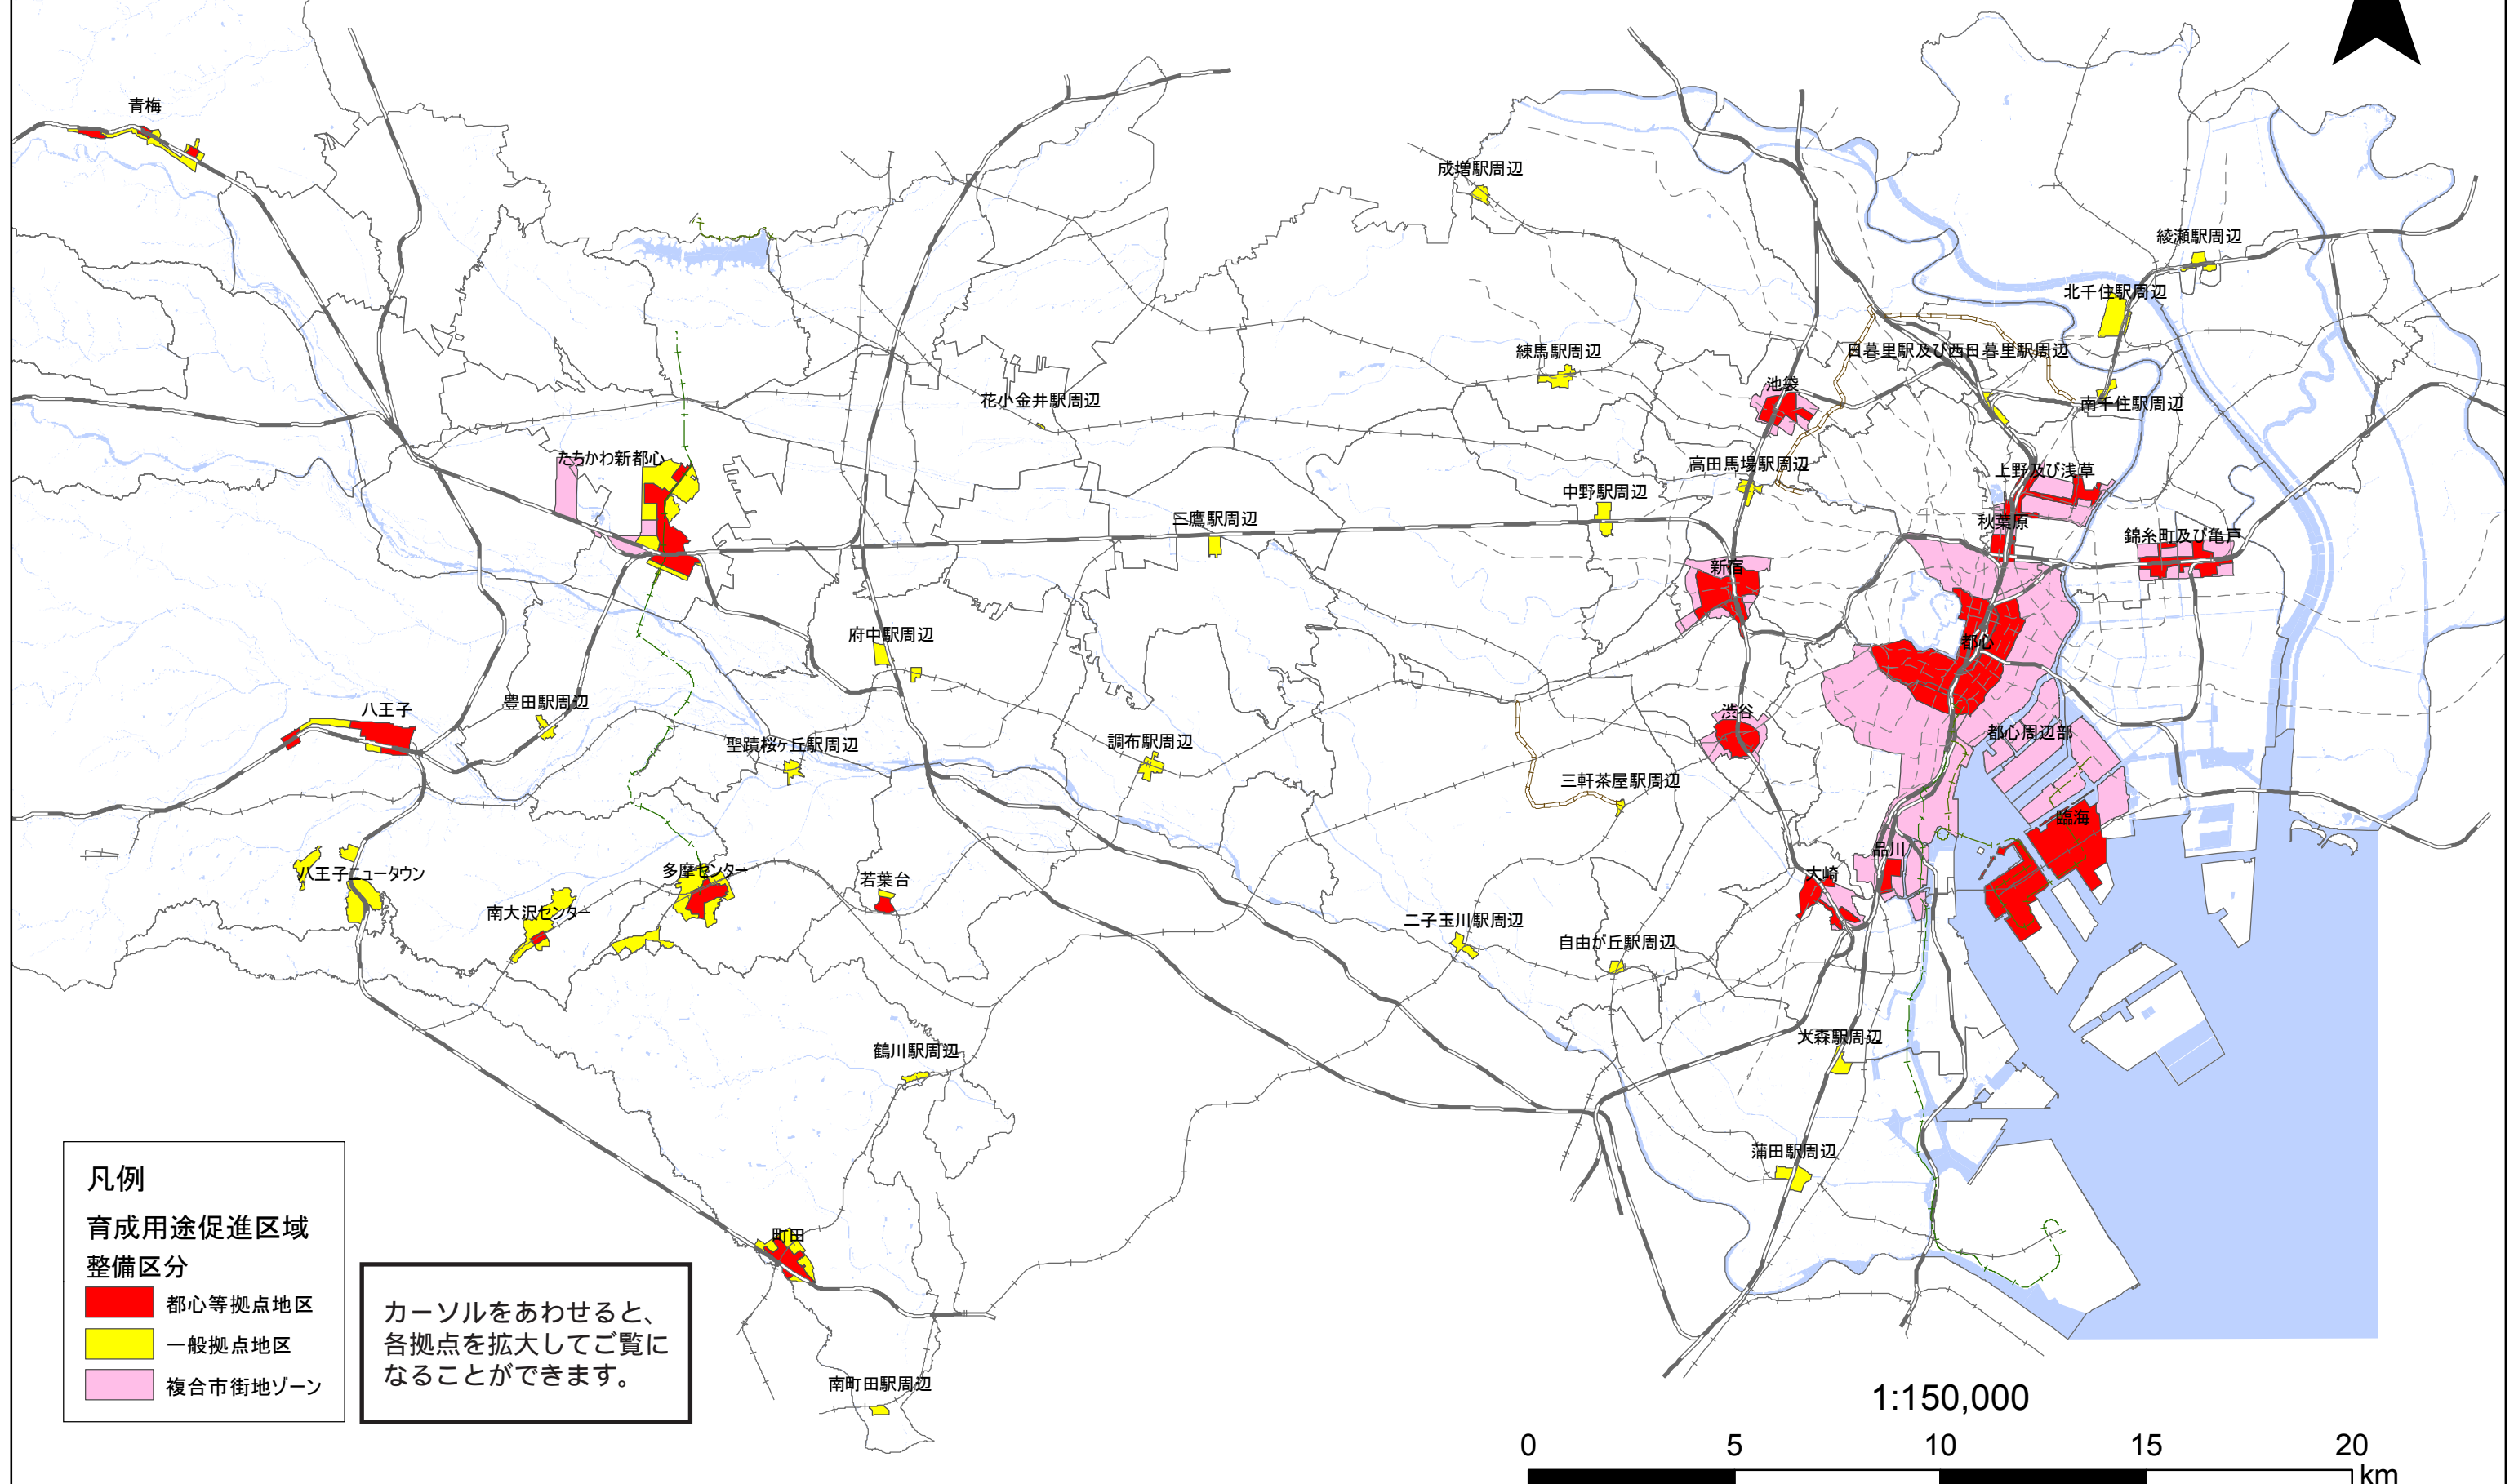

図2-2 拠点位置図

- 凡例**
育成用途促進区域整備区分
- 都心等拠点地区
 - 一般拠点地区
 - 複合市街地ゾーン

カーソルをあわせると、各拠点を拡大してご覧になることができます。