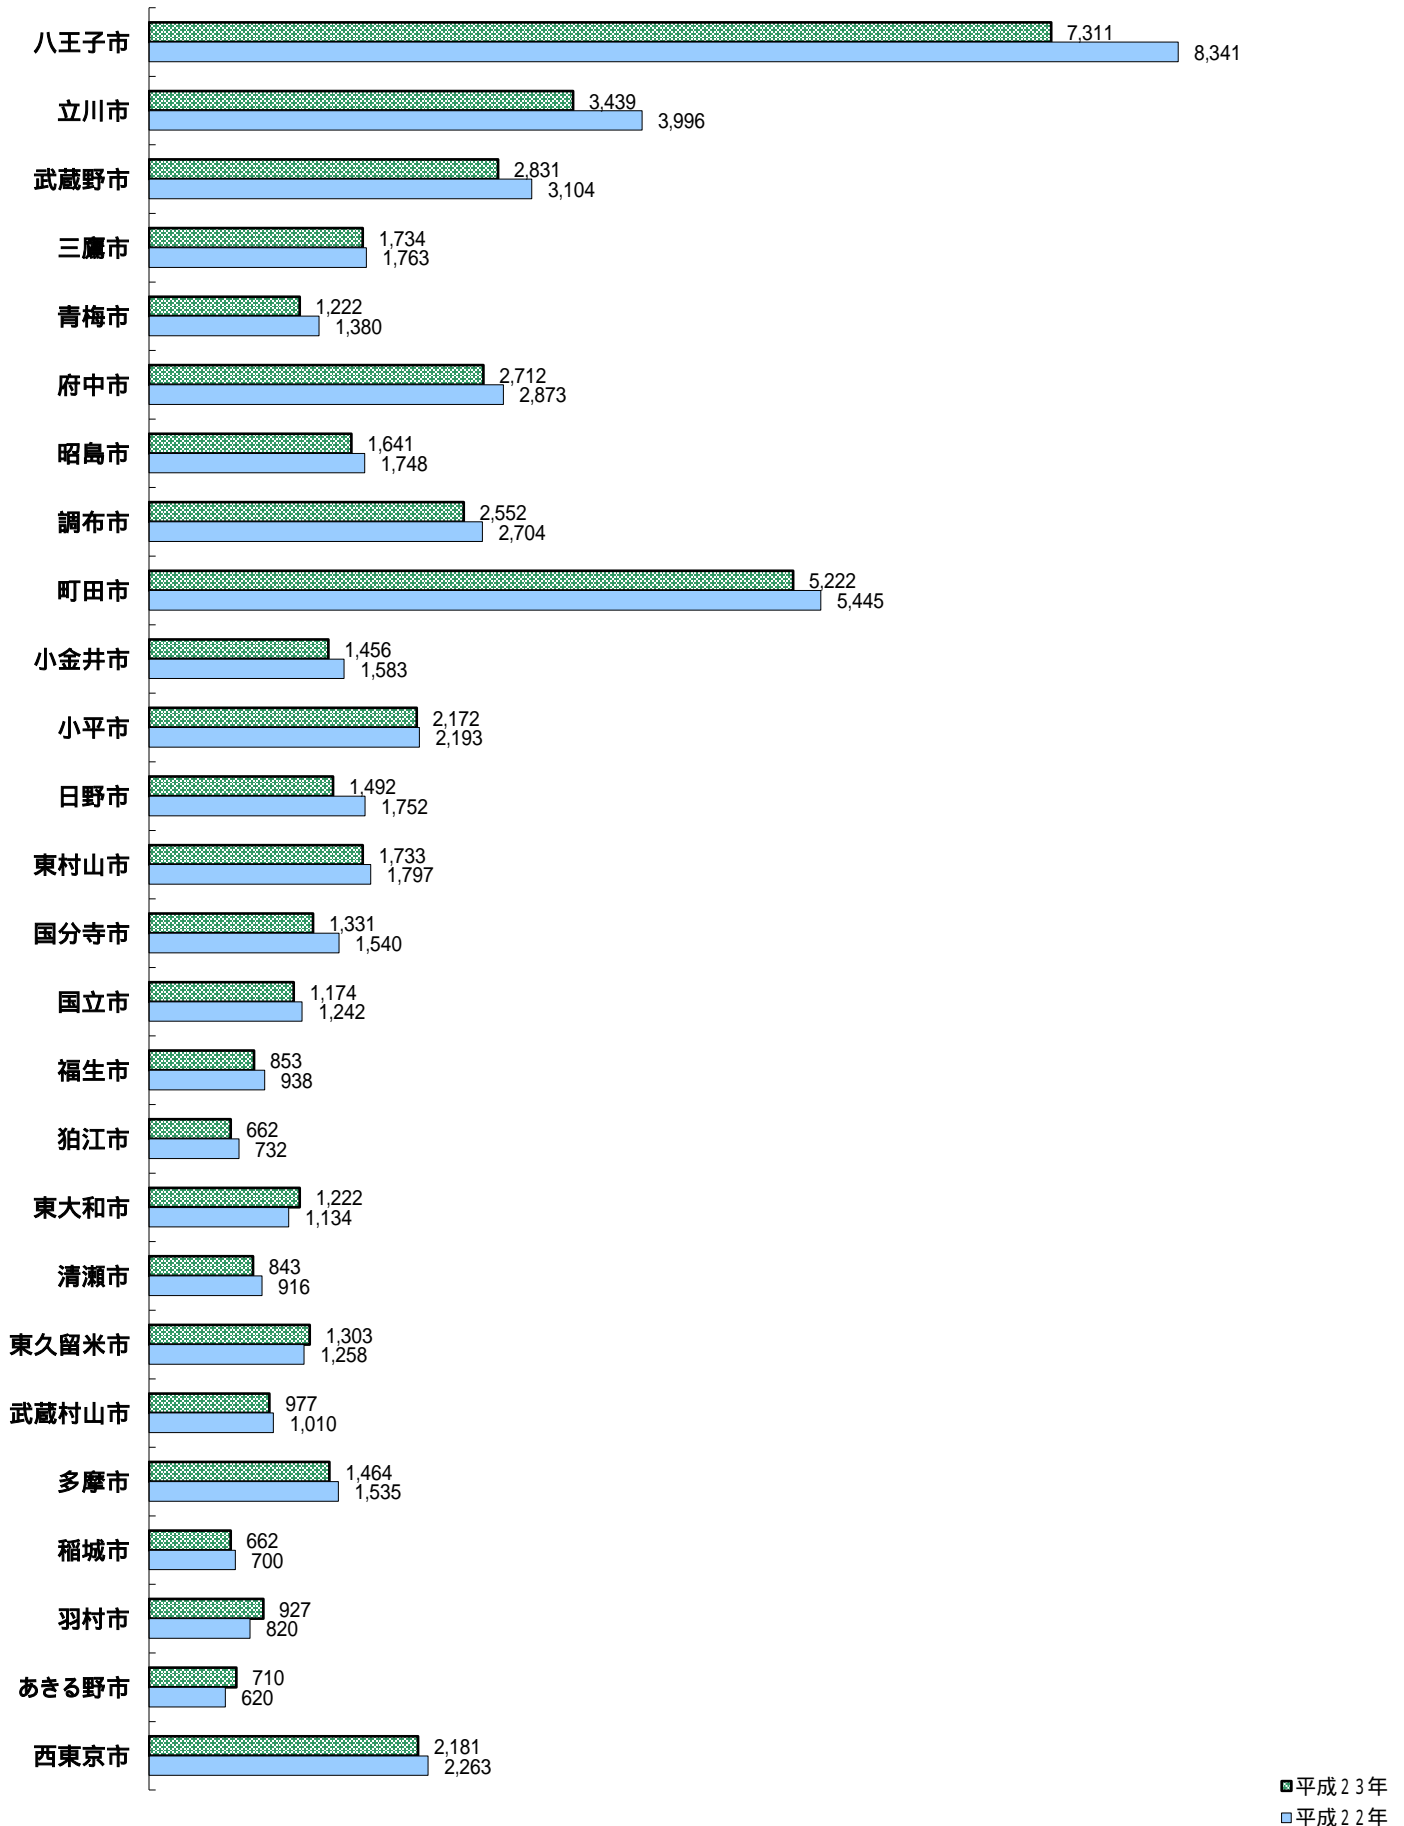

区市別刑法犯発生件数(23区)  
 ~平成23年12月末・平成22年12月末~

棒グラフ右側の数字は、発生件数(他県認知分を除く)

区市別刑法犯発生件数(多摩地区)  
 ~平成23年12月末・平成22年12月末~

棒グラフ右側の数字は、発生件数(他県認知分を除く)