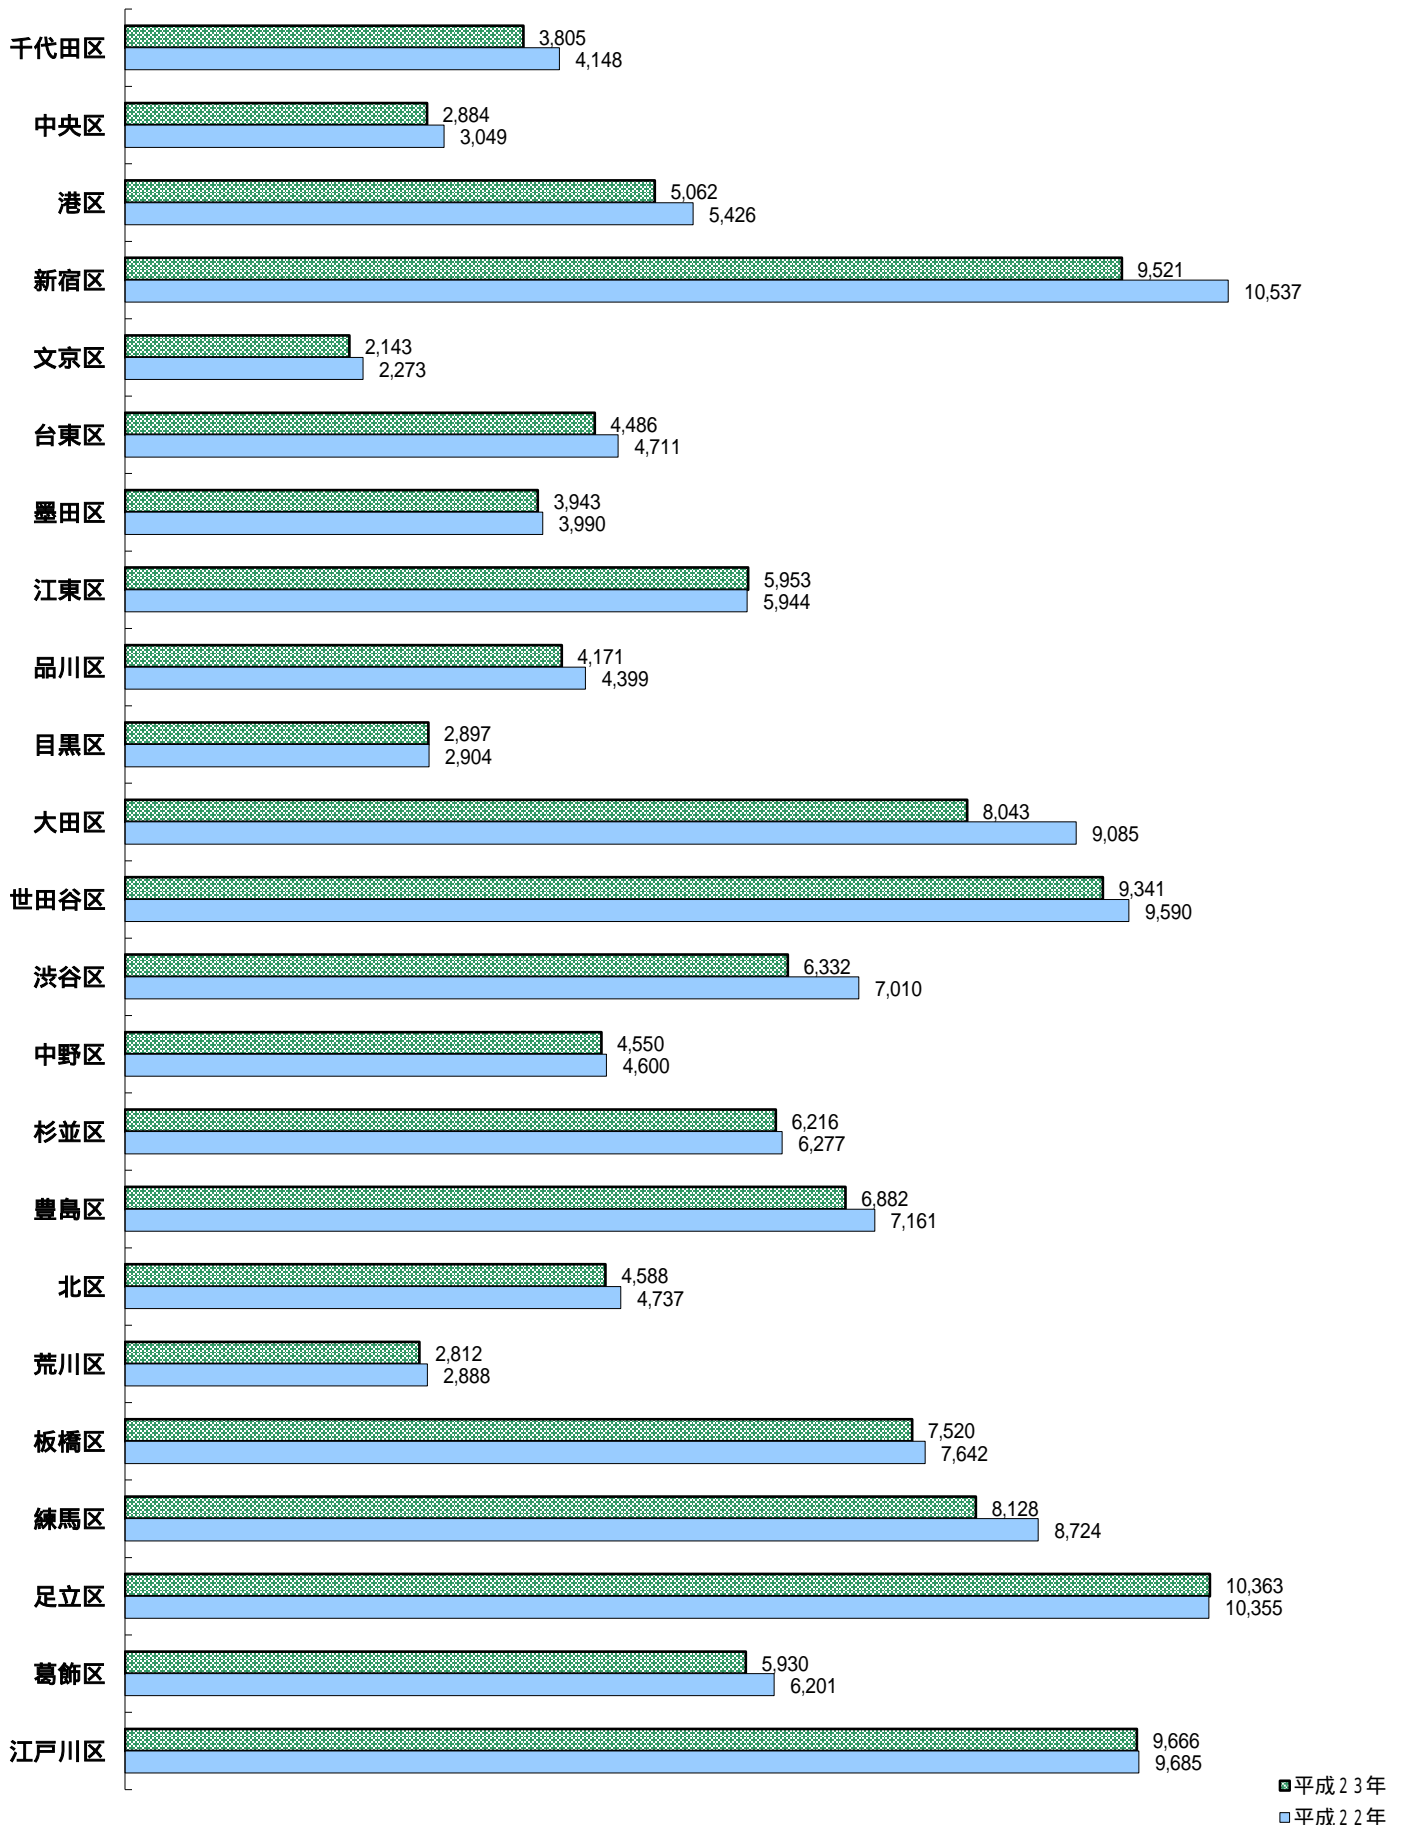

区市別刑法犯発生件数(23区)  
 ~平成23年12月末・平成22年12月末~

棒グラフ右側の数字は、発生件数(他県認知分を除く)

区市別刑法犯発生件数(多摩地区)  
 ~平成23年12月末・平成22年12月末~

棒グラフ右側の数字は、発生件数(他県認知分を除く)