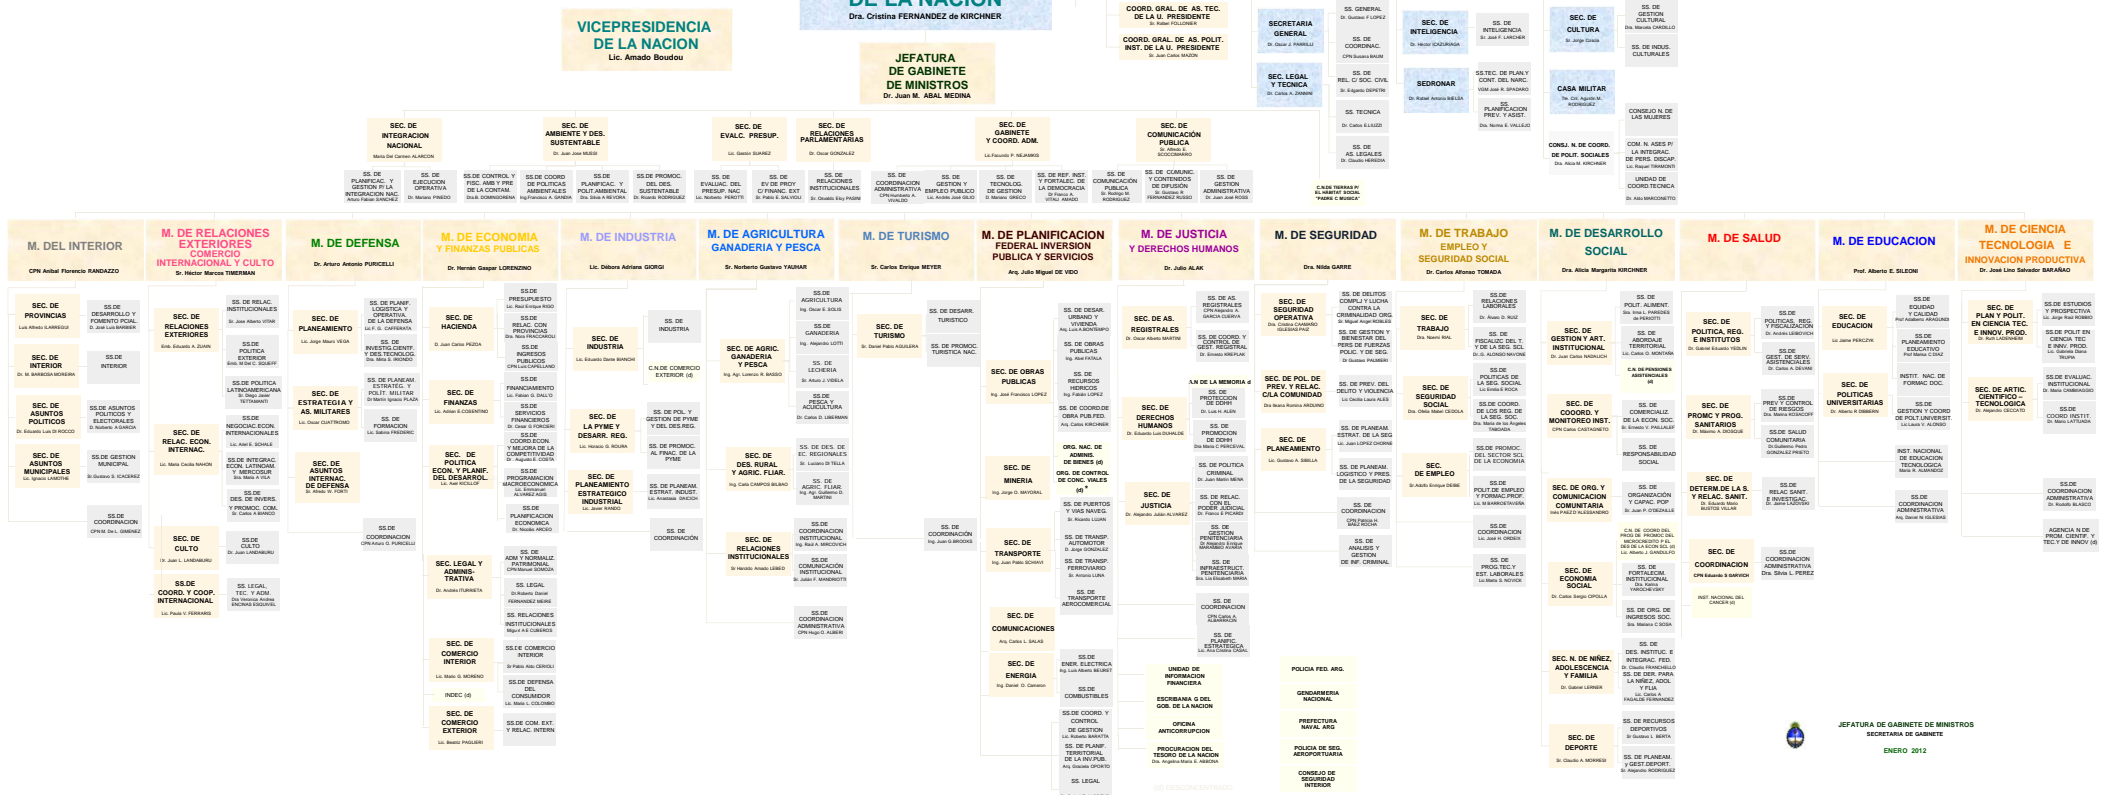

ADMINISTRACION PUBLICA NACIONAL

PRESIDENCIA DE LA NACION

Dra. Cristina FERNANDEZ DE KIRCHNER

VICEPRESIDENCIA DE LA NACION

Lic. Amado Boudou

JEFATURA DE GABINETE DE MINISTROS

Dr. Juan M. ABAL MEDINA

D. N. de Migraciones	CONAE	Instituto Geográfico Nac. Inst. de Ayuda Frías: plágua de Retiro y Parícutos Misiones Servicio Meteorológico Nac. Comunicación de Viviendas plá Armada S.E.	Tríbutal Fiscal de la Nación Comisión N. de Valores AFIP Tribunal N. Defensa Competencia Casa de Moneda S.E. Banco de Inv. y Comercio Ext. S.A. Banco de la Nación Arg. Banco Central de la Rep. Arg. ATC S.A. (en liti) Sup. Seguros de la Nación - FONCAP S.A.	INTI INPI	D.O. de Fabricaciones Militares ORSEP Ente Reg. de Agua y Saneamiento Agencia de Planificación COR. Antiguo Pto. Moreno S.A. Ente N. Regulador de Electricidad Ente N. Regulador del Gas Nucleoelectrónica Arg. S.A. Agua y Saneamiento Arg. S.A. Adm. N. de Acción Civil	D.N. de Validad* Trib. de Tasaciones de la Nac. CNRT	Ferroc. G. Balgarino EFCOBRAS DIOXIFER S.A. ENAPSA C. N. de Energía Atómica AR-SAT ESSEMAR INA LAFSA	INADI Comunicación Nacional ENAPSA INASE	Inst. N. Vitivinícola INDEP INTA SENASA INASE	Adm. de Parques Nacionales Inst. N. de Promoción Turística	Adm. de Parques Nacionales Punto Tecnológico Constrytuyentes S.A. EDUCAR S.E. Serv. de Radio y Televisión Unct Radio de la Umr. N. del Litoral	CAJETA Rostros, Jubilat. Pena. PFA	ANES Superint. Riesgos del Trabajo	INAES Inst. N. Asuntos Indígenas Lotería Nac. S.E.	Superint. Servicios de Salud Hospital SOMMER Comité Argent. de Oca Servicio N. de Rehabilitación ANMAT CENESAD Inst. N. de Rehab. Psicoeficacia del Sur Adm. de Programas Especiales Asp. N. Prof. A. Posadas Inst. N. de Serv. Soc. públ. y Pens.	CONICET Banco N. de Datos Genéticos	TELAM S.E.	Teatro N. Cervantes INCAA Biblioteca Nacional Biblioteca Nacional Inst. N. del Teatro Fondo N. de las Artes Adm. C. de Museos y Archivos Presidenciales Inst. N. J. D. Prón. de Estudios e Inv. N.E.P. Autoridad Fed. de Serv. de Con. Audiovisual RTA S.E.	BIGEN Autoridad Reg. Nuclear Fondo Fid. Fed. Int. Reg.