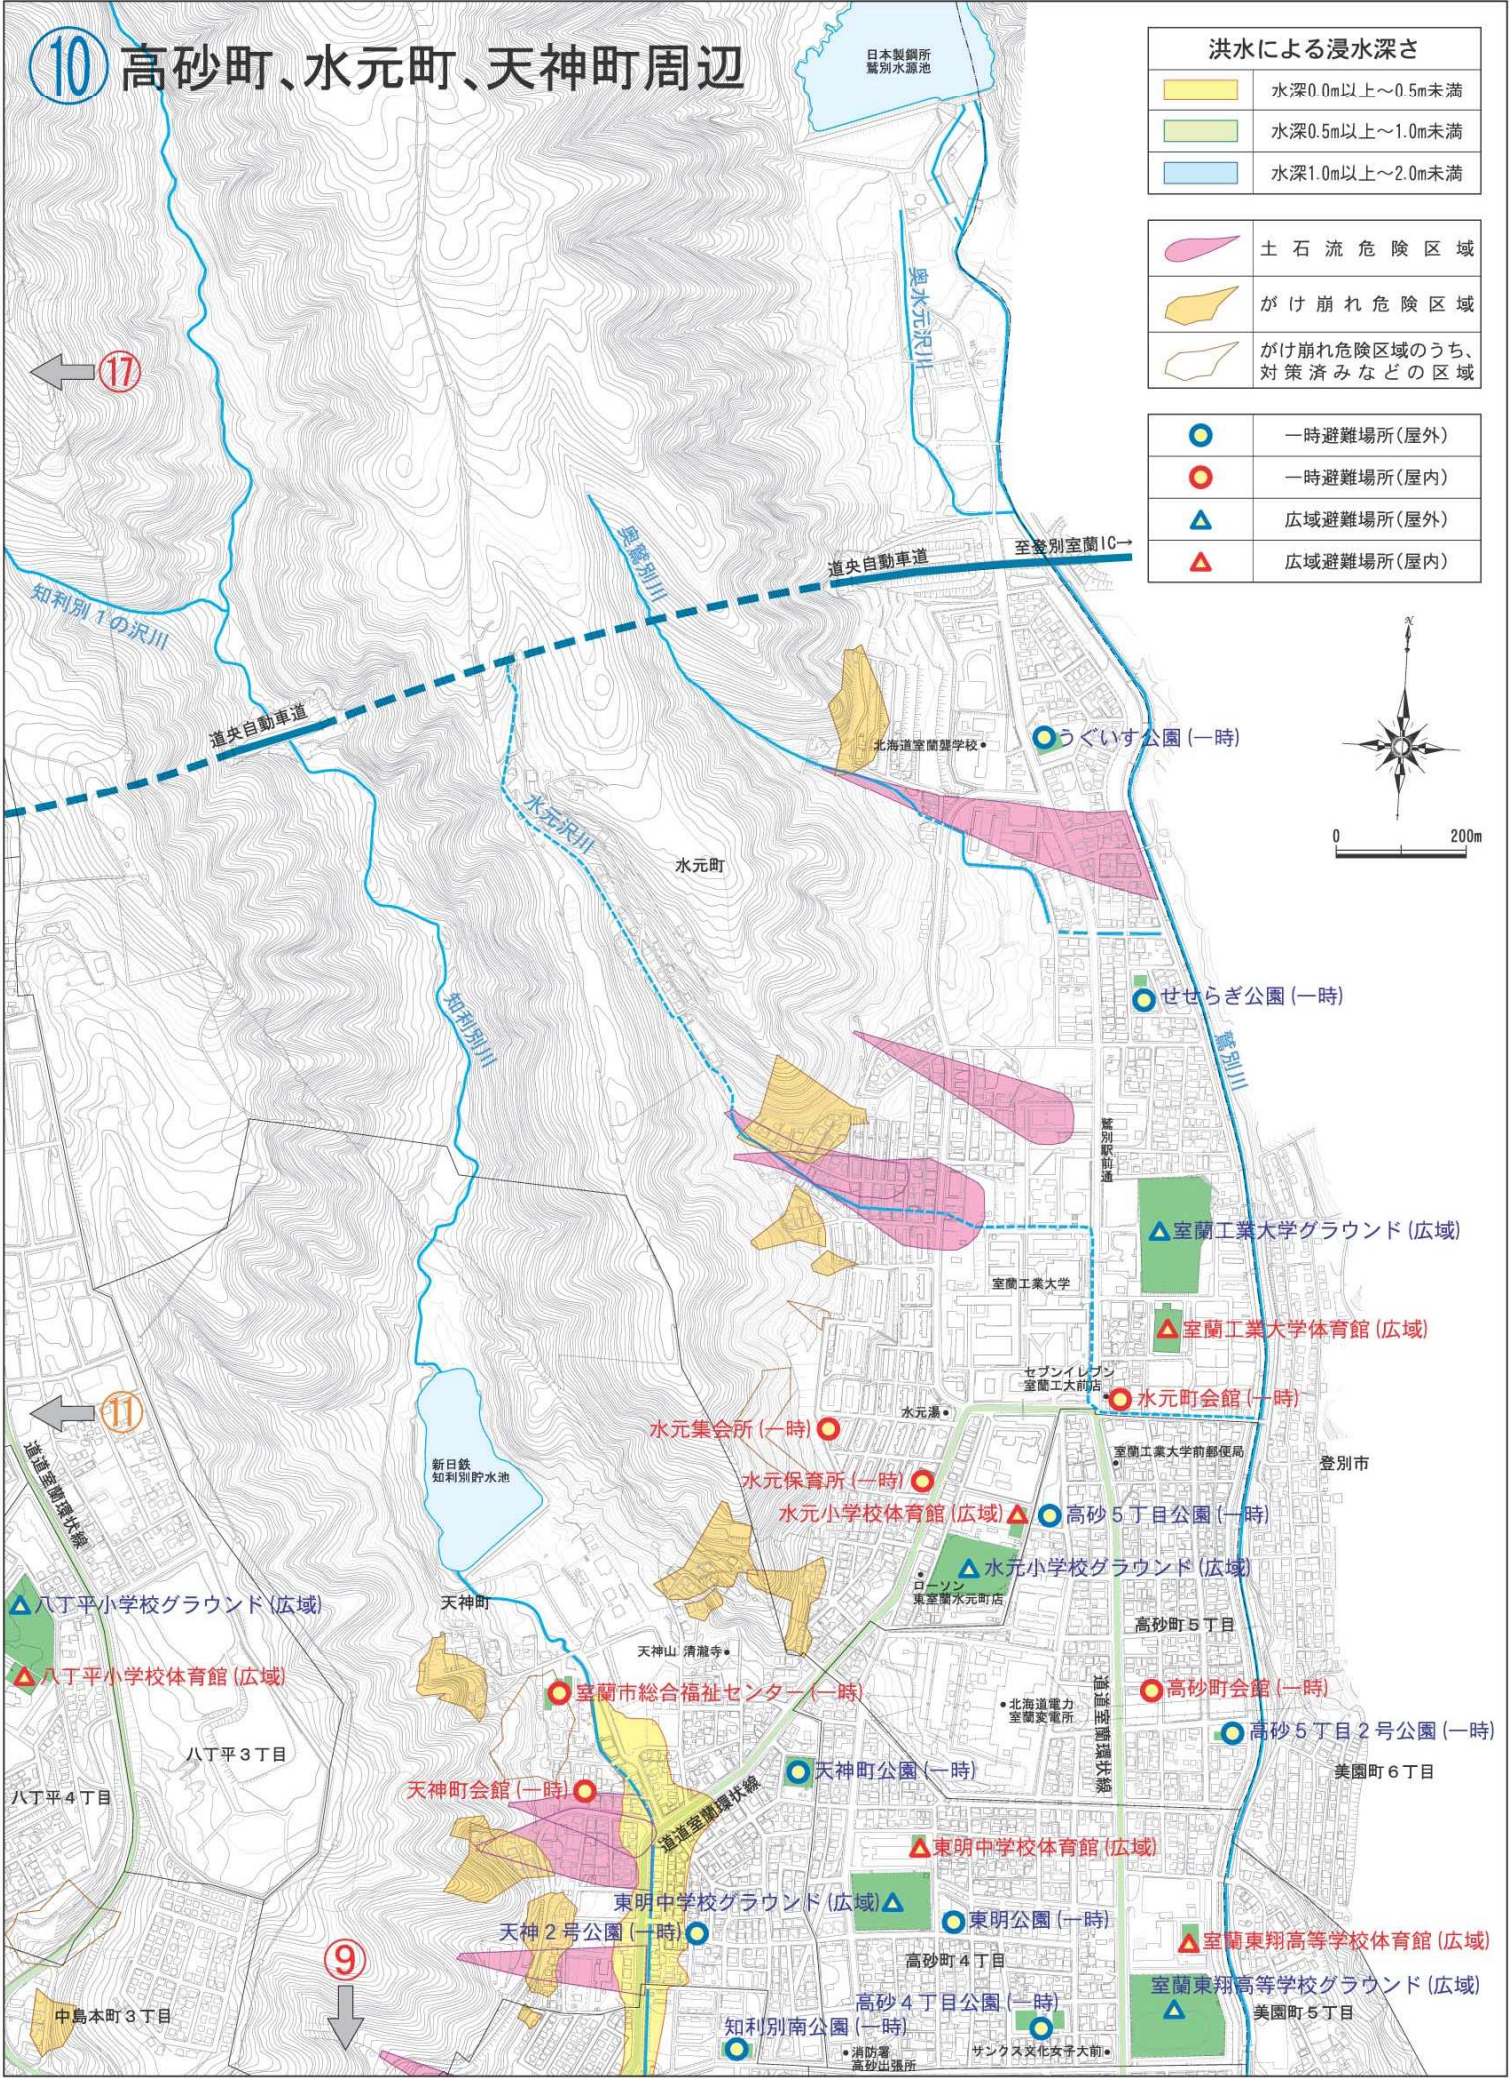

10 高砂町、水元町、天神町周辺

	水深0.0m以上～0.5m未満
	水深0.5m以上～1.0m未満
	水深1.0m以上～2.0m未満

	土石流危険区域
	がけ崩れ危険区域
	がけ崩れ危険区域のうち、対策済みなどの区域

	一時避難場所(屋外)
	一時避難場所(屋内)
	広域避難場所(屋外)
	広域避難場所(屋内)

15

17

11

9

八丁平小学校グラウンド(広域)

八丁平小学校体育館(広域)

八丁平3丁目

八丁平4丁目

中島本町3丁目

水元集会所(一時)

水元保育所(一時)

水元小学校体育館(広域)

水元小学校グラウンド(広域)

室蘭市総合福祉センター(一時)

天神町会館(一時)

東明中学校グラウンド(広域)

天神2号公園(一時)

知利別南公園(一時)

高砂5丁目公園(一時)

東明中学校体育館(広域)

高砂町5丁目

高砂町5丁目

高砂町5丁目

登別市

美園町6丁目

美園町5丁目

日本製鋼所
鷺別水源池

奥水元沢川