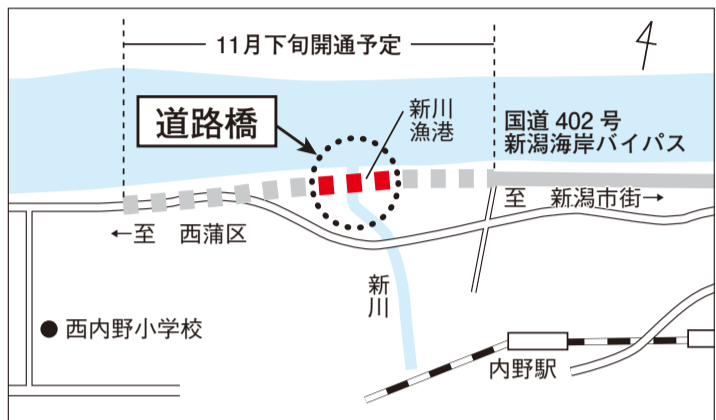

新潟市美術館

「ブリューゲル版画の世界」展 関連イベントの参加者募集

ブリューゲル「聖アントニウスの誘惑」1556年 エングレーヴィング ©KBR

9月4日から新潟市美術館で開催する「ブリューゲル版画の世界」展に合わせて、講演会や体験講座など、さまざまな催しを行います。

同日 9月18日(土)午後1時～2時半 定員 70人

「もっと知りたい、安吾の魅力」 坂口安吾講座 受講生募集

対象 安吾作品を1冊以上読んだことがあり、両日参加できる人20人

常設展9月から再開 常設展を9月1日から、内容新たに再開します。

新川を跨ぐ道路橋

名称を募集

11月下旬に開通予定の国道402号新潟海岸バイパス(西区)内で、新川を跨ぐ道路橋の名称を募集します。

新築、改築などを考えている人へ すまいづくり教室

住宅の新築、改築、改修などを考えている家族や個人を対象に、すまいづくり教室を開催します。

Table with 2 columns: 期日 (Date) and 主な内容 (Main Content). Dates include 10/1, 10/8, 10/29, 11/5, 11/12, 11/26.

マリニピア日本海 いきもの教室 「アマガエルの体をみよう」

回9月12日(日)午前9時半～正午 小学生以上20人(小学3年生以下は保護者要参加)

中之口先人館 NHK「わたしの尾瀬」写真展

回9月11日(土)～26日(日)午前9時～午後4時半

水の駅「ビュー福島湯」 湯の創作展

回9月11日(土)～26日(日)午前9時～午後5時

食の陣「野菜の染校」 昔ながらの新潟の野菜でイタリアン

回9月16日(木)午後6時から 園トラットリア「アー・アッラ・ゼータ」(西区山田)