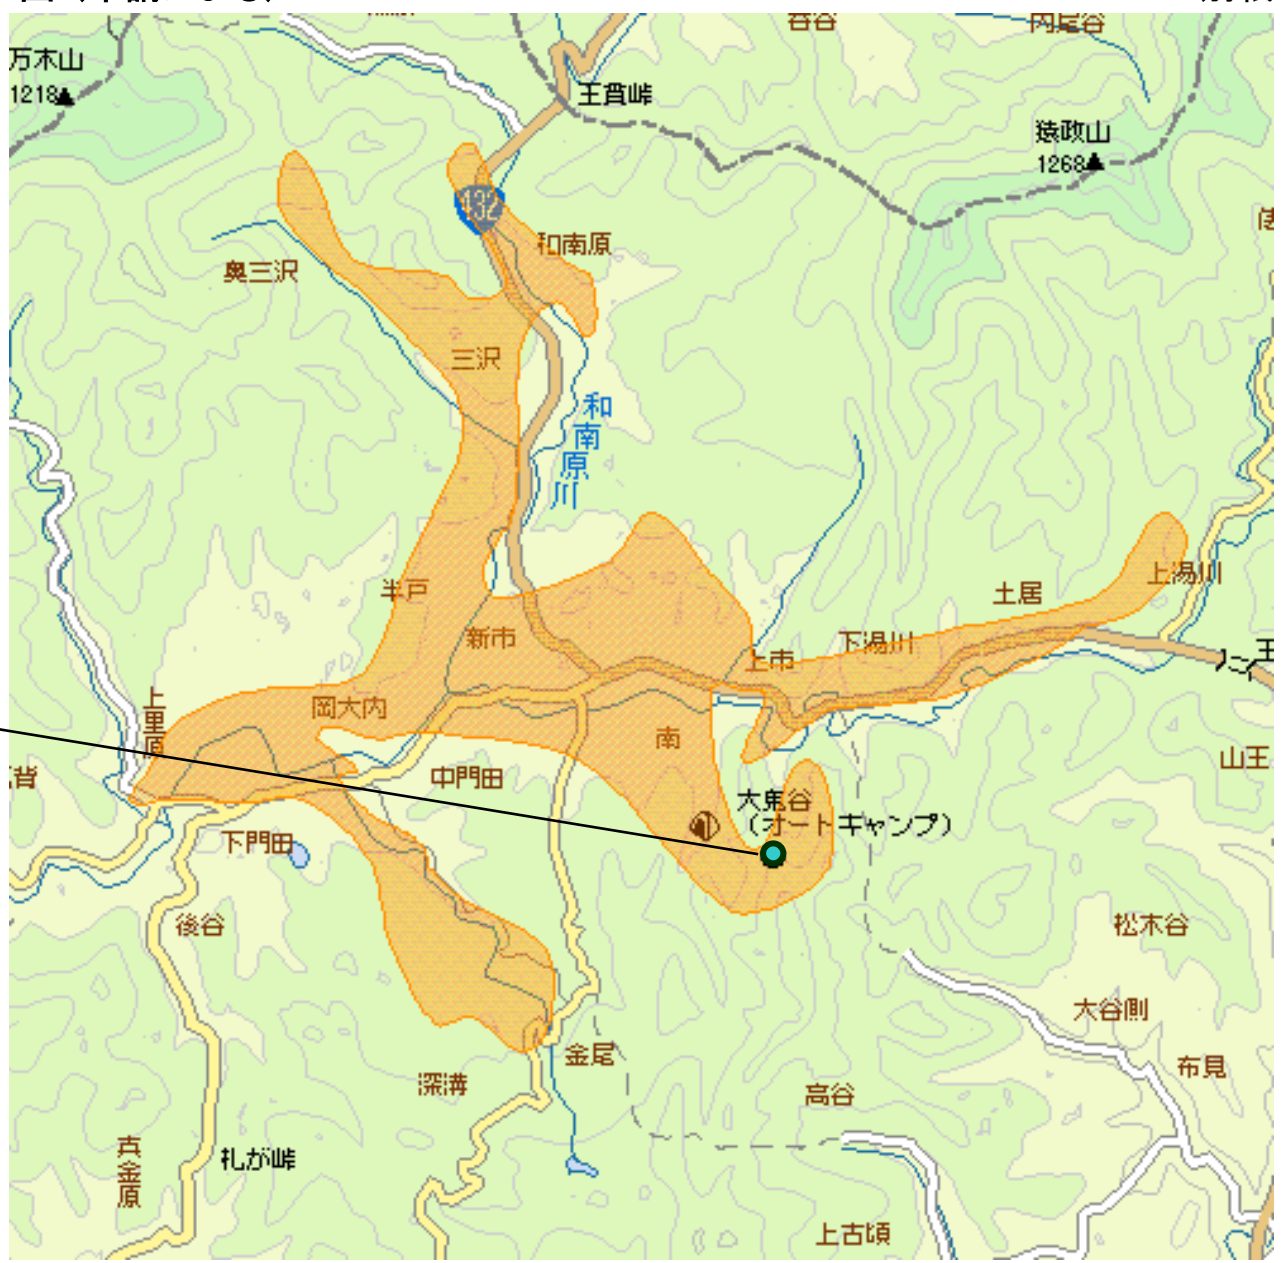

(偏波面 : 水平)

放送区域:雲南市の一部
約3, 100世帯で
視聴可能です。

大東局

放送エリア内で
あっても、地形やビル陰などにより電波
が遮られる場合など、
視聴できないことが
あります。

NHK総合 : 32ch
NHK教育 : 13ch
RSK : 19ch
OHK : 16ch
RNC : 15ch
KSB : 17ch
(偏波面 : 水平)

放送区域:岡山市の一部
約850世帯で
視聴可能です。

建部局

放送エリア内であつても、地形やビル陰などにより電波が遮られる場合など、視聴できないことがあります。

高野中継局 エリア図 (申請による)

NHK総合 : 14ch
NHK教育 : 15ch
RCC : 18ch
HTV : 19ch
HOME : 22ch
TSS : 23ch

(偏波面 : 水平)

放送区域: 庄原市の一部
約430世帯で視聴可能です。

高野局
(大鬼山)

放送エリア内であっても、地形やビル陰などにより電波が遮られる場合など、視聴できないことがあります。

美東中継局 エリア図 (申請による)

NHK総合 : 37ch
NHK教育 : 25ch
KRY : 22ch
TYS : 34ch

・放送区域: 美祢市の一部
約690世帯で
視聴可能です。

美東局
(中山)

放送エリア内であつても、地形やビル陰などにより電波が遮られる場合など、視聴できないことがあります。

宇部小野中継局 エリア図 (申請による)

NHK総合 : 37ch
NHK教育 : 25ch
KRY : 48ch
TYS : 34ch
YAB : 50ch

・放送区域: 宇部市の一部
約570世帯で
視聴可能です。

宇部小野局
(岩郷山)

放送エリア内
あっても、地形や
ビル陰などにより
電波が遮られる場
合など、視聴でき
ないことがあります。