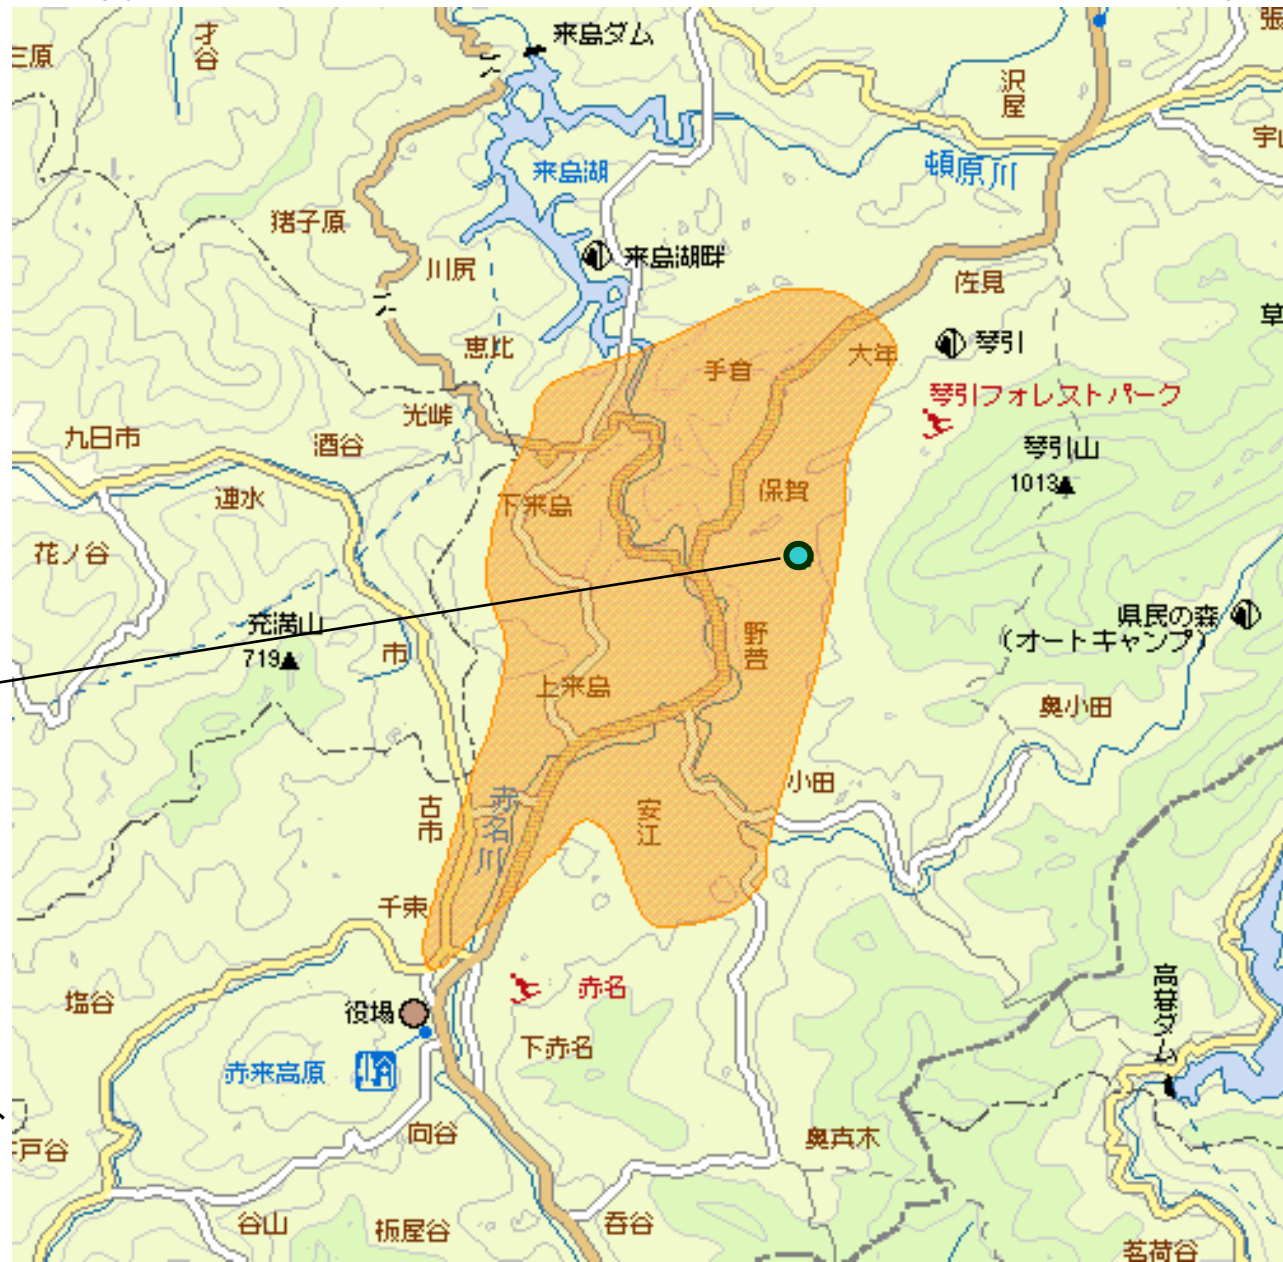

来島中継局 エリア図(申請による)

NHK総合 : 14ch
NHK教育 : 13ch
NKT : 15ch
BSS : 17ch
TSK : 16ch

(偏波面 : 水平)

放送区域: 飯石郡
飯南町の一部
約540世帯で
視聴可能です。

来島局

放送エリア内であつても、地形やビル陰などにより電波が遮られる場合など、視聴できないことがあります。

大東中継局 エリア図(申請による)

NHK総合 : 14ch
NHK教育 : 13ch
NKT : 15ch
BSS : 17ch
TSK : 16ch

(偏波面 : 水平)

放送区域:雲南市の一部
約3, 100世帯で
視聴可能です。

大東局

放送エリア内で
あっても、地形やビル陰などにより電波
が遮られる場合など、
視聴できないことが
あります。

NHK総合 : 32ch
NHK教育 : 13ch
RSK : 19ch
OHK : 16ch
RNC : 15ch
KSB : 17ch
(偏波面 : 水平)

放送区域:岡山市の一部
約850世帯で
視聴可能です。

建部局

放送エリア内であつても、地形やビル陰などにより電波が遮られる場合など、視聴できないことがあります。

高野中継局 エリア図 (申請による)

NHK総合 : 14ch
NHK教育 : 15ch
RCC : 18ch
HTV : 19ch
HOME : 22ch
TSS : 23ch

(偏波面 : 水平)

放送区域: 庄原市の一部
約430世帯で視聴可能です。

高野局
(大鬼山)

放送エリア内であっても、地形やビル陰などにより電波が遮られる場合など、視聴できないことがあります。

・放送区域: 宇部市の一部
約570世帯で
視聴可能です。

宇部小野局
(岩郷山)

放送エリア内
あっても、地形や
ビル陰などにより
電波が遮られる場
合など、視聴でき
ないことがあります。