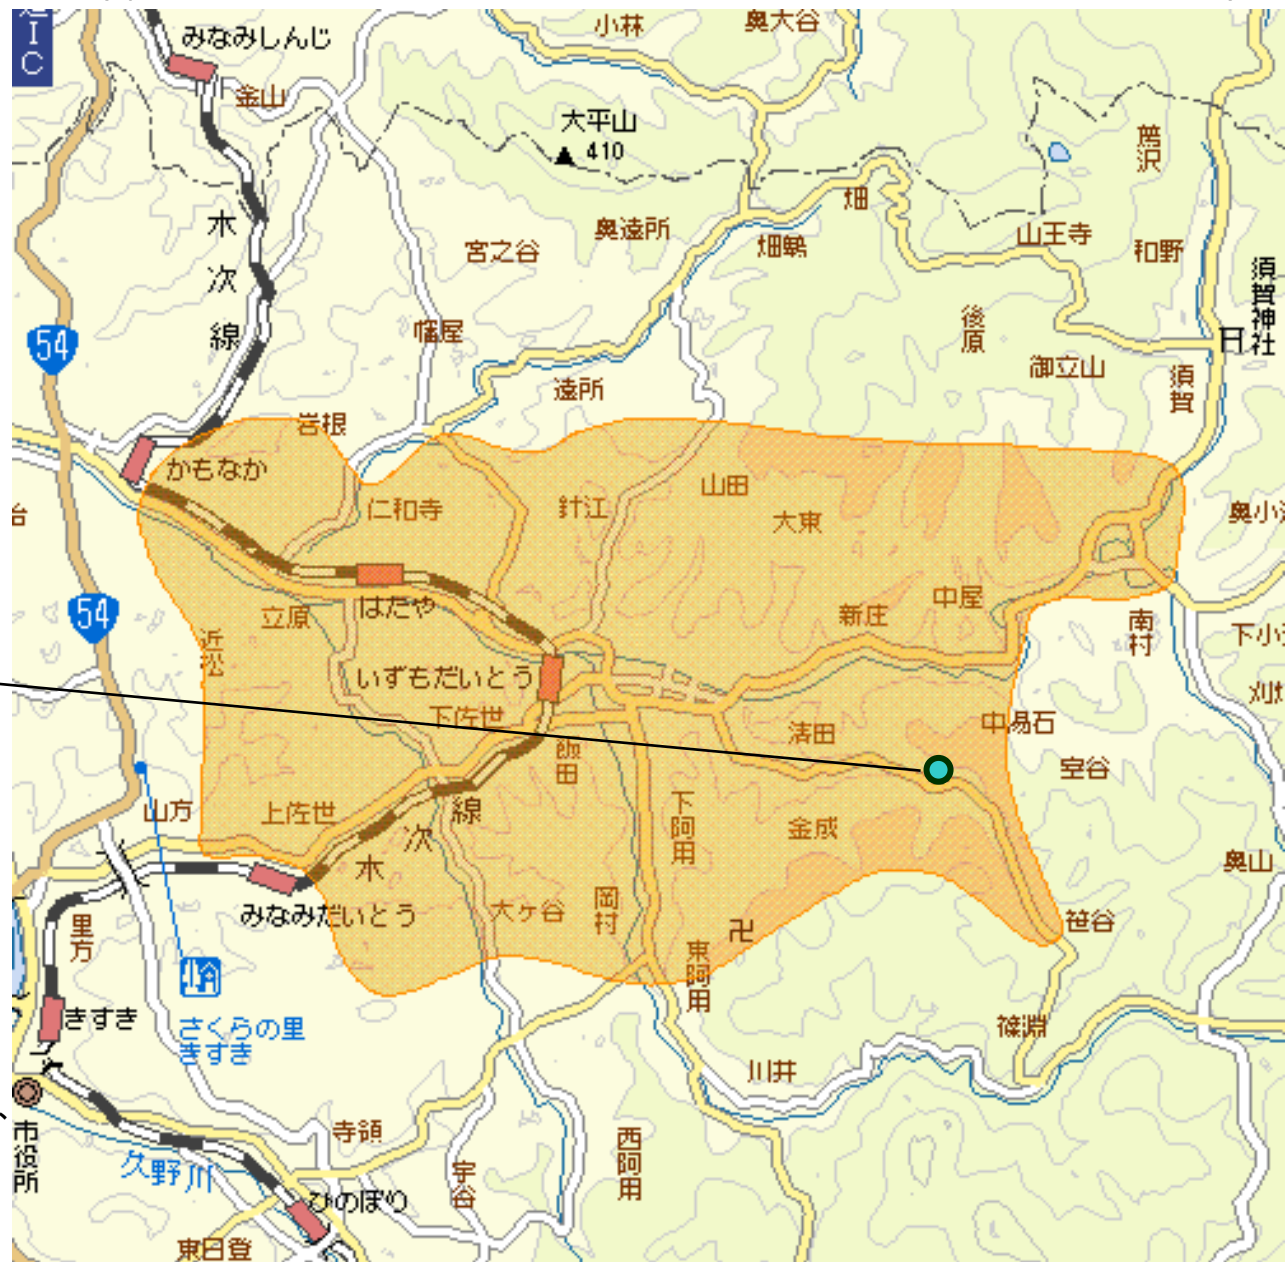

来島中継局 エリア図(申請による)

NHK総合 : 14ch
NHK教育 : 13ch
NKT : 15ch
BSS : 17ch
TSK : 16ch

(偏波面 : 水平)

放送区域: 飯石郡
飯南町の一部
約540世帯で
視聴可能です。

来島局

放送エリア内であつても、地形やビル陰などにより電波が遮られる場合など、視聴できないことがあります。

大東中継局 エリア図(申請による)

NHK総合 : 14ch
NHK教育 : 13ch
NKT : 15ch
BSS : 17ch
TSK : 16ch

(偏波面 : 水平)

放送区域:雲南市の一部
約3, 100世帯で
視聴可能です。

大東局

放送エリア内で
あっても、地形やビル陰などにより電波
が遮られる場合など、
視聴できないことが
あります。

NHK総合 : 32ch
NHK教育 : 13ch
RSK : 19ch
OHK : 16ch
RNC : 15ch
KSB : 17ch
(偏波面 : 水平)

放送区域:岡山市の一部
約850世帯で
視聴可能です。

美東中継局 エリア図 (申請による)

NHK総合 : 37ch
NHK教育 : 25ch
KRY : 22ch
TYS : 34ch

・放送区域: 美祢市の一部
約690世帯で
視聴可能です。

美東局
(中山)

放送エリア内であつても、地形やビル陰などにより電波が遮られる場合など、視聴できないことがあります。

宇部小野中継局 エリア図 (申請による)

NHK総合 : 37ch
NHK教育 : 25ch
KRY : 48ch
TYS : 34ch
YAB : 50ch

・放送区域: 宇部市の一部
約570世帯で
視聴可能です。

宇部小野局
(岩郷山)

放送エリア内
あっても、地形や
ビル陰などにより
電波が遮られる場
合など、視聴でき
ないことがあります。