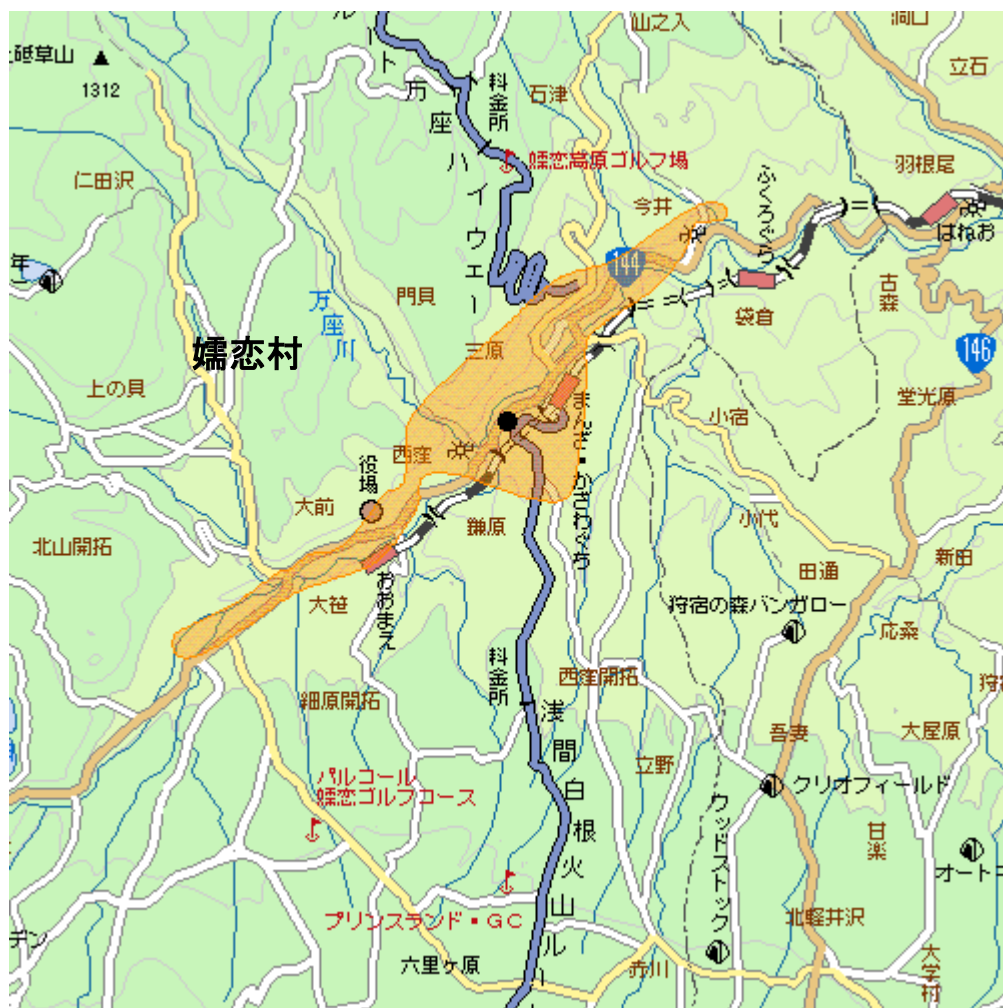

地上デジタルテレビ放送のエリア（群馬県嬭恋三原中継局）

<平成22年12月1日開局予定>

MAPDATA : AlpsMAP (C) Mapion

Mapion

放送のエリア

● 送信所

(嬭恋村大字鎌原)

偏波面 水平偏波

放送局名	リモコン番号	周波数
日本放送協会（総合）	1	37ch
日本放送協会（教育）	2	40ch

- 注1 エリアは、電波法令に規定する「放送区域」を表しており、地上10メートルの高さで、送信所からの放送波の電界強度が1mV/m以上得られる区域として算出されたものです。
- 2 エリア内であっても、地形やビル陰等により電波が遮られる場合など、視聴できないことがあります。