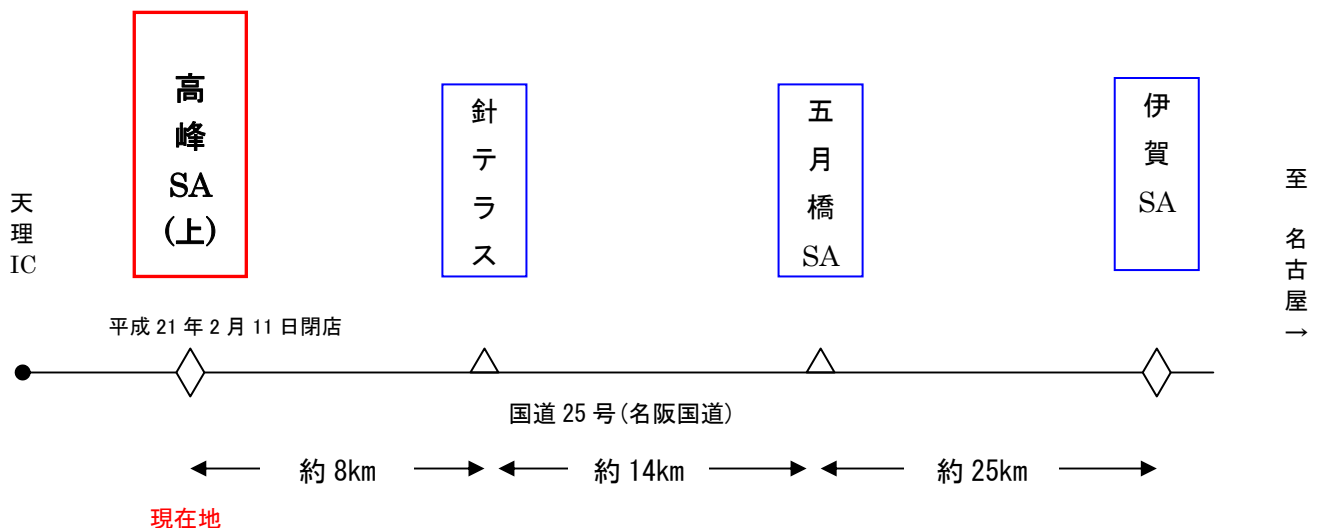

お 知 ら せ

名阪国道 高峰サービスエリア(上り線) 麵屋「伊織」 及び自販機コーナーの閉店について

日頃から、高峰サービスエリア(上り線)をご利用いただき、ありがとうございます。
さて、当エリアの麵屋「伊織」及び自販機コーナーは、諸般の事情により、

平成21年2月11日(水)20:00

をもって閉店することになりました。
これまでのご利用ありがとうございました。

問い合わせ先
(財)高速道路交流推進財団
TEL) 03-5804-1030