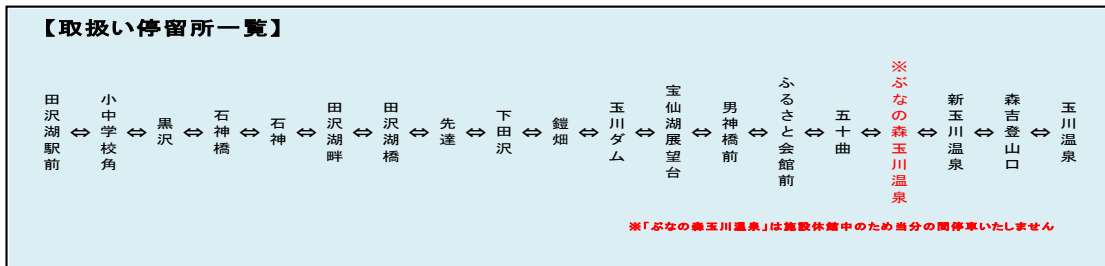

令和6年4月1日改正

(急行)玉川線

“運行日注意”

(急行) 田沢湖駅前～田沢湖畔～新玉川温泉～玉川温泉・花輪

田沢湖駅前 Tazawakeki-mae(Sta.)	田沢湖畔 Tazawakohan(Lake shore)	田沢湖橋 Tazawakobashi	下田沢 Shimotazawa	鏝畑 Yoroihata	玉川ダム Tamagawa Dam	宝仙湖展望台 Hosenko tenbodai	男神橋前 Ogamibashi	ふるさと会館前 Furusato kaikan-mae	新玉川温泉 Shin Tamagawa Onsen	玉川温泉着 Tamagawa onsen	アスピーテライン入口 Asupite-line Iriguchi
7:50	8:01	8:03	8:09	8:13	8:27	8:31	8:32	8:38	8:58	9:05	…
9:30	9:41	9:43	9:49	9:53	10:07	10:11	10:12	10:18	10:38	10:45	…
12:25	12:36	12:38	12:44	12:48	13:02	13:06	13:07	13:13	13:33	13:40	…
※秋 13:20	13:31	13:33	13:39	13:43	13:57	14:01	14:02	14:10	14:35	14:42	15:02花輪行
14:20	14:31	14:33	14:39	14:43	14:57	15:01	15:02	15:08	15:28	15:35	…
※ 15:20	15:31	15:33	15:39	15:43	15:57	16:01	16:02	16:08	16:28	16:35	…
アスピーテライン入口 Asupite-line Iriguchi	玉川温泉 Tamagawa Onsen	新玉川温泉 Shin Tamagawa Onsen	ふるさと会館前 Furusato kaikan-mae	男神橋前 Ogamibashi	宝仙湖展望台 Hosenko tenbodai	玉川ダム Tamagawa Dam	鏝畑 Yoroihata	下田沢 Shimotazawa	田沢湖橋 Tazawakobashi	田沢湖畔 Tazawakohan	田沢湖駅前 Tazawakeki-mae
花輪より	9:30	9:37	9:53	9:59	10:00	10:04	10:18	10:22	10:28	10:34	10:45
※秋 10:04	10:24	10:31	10:51	11:00	11:01	11:05	11:19	11:23	11:29	11:35	11:46
	11:00	11:07	11:23	11:29	11:30	11:34	11:48	11:52	11:58	12:04	12:15
	14:00	14:07	14:23	14:29	14:30	14:34	14:48	14:52	14:58	15:04	15:15
	15:55	16:02	16:18	16:24	16:25	16:29	16:43	16:47	16:53	16:59	17:10
	※ 16:45	16:52	17:08	17:14	17:15	17:19	17:33	17:37	17:43	17:49	18:00

運行期間：4月16日～11月30日（予定）

※印…4月16日～10月20日間運行

秋印…秋北バス運行ダイヤ

(ご注意)

- 道路状況や天候によって運休または遅れが生じる場合がありますのでご了承ください。
- 一部ダイヤは新幹線に接続になりませんのでご了承ください。
- ダイヤによって「ふるさと会館前」で休憩時間をとっております。

[当路線についてのお問い合わせ]

田沢湖営業所 ☎0187-43-1511

※秋北バスダイヤに関しては、秋北バス(株)花輪営業所 ☎0186-23-2183 にお問い合わせ願います。