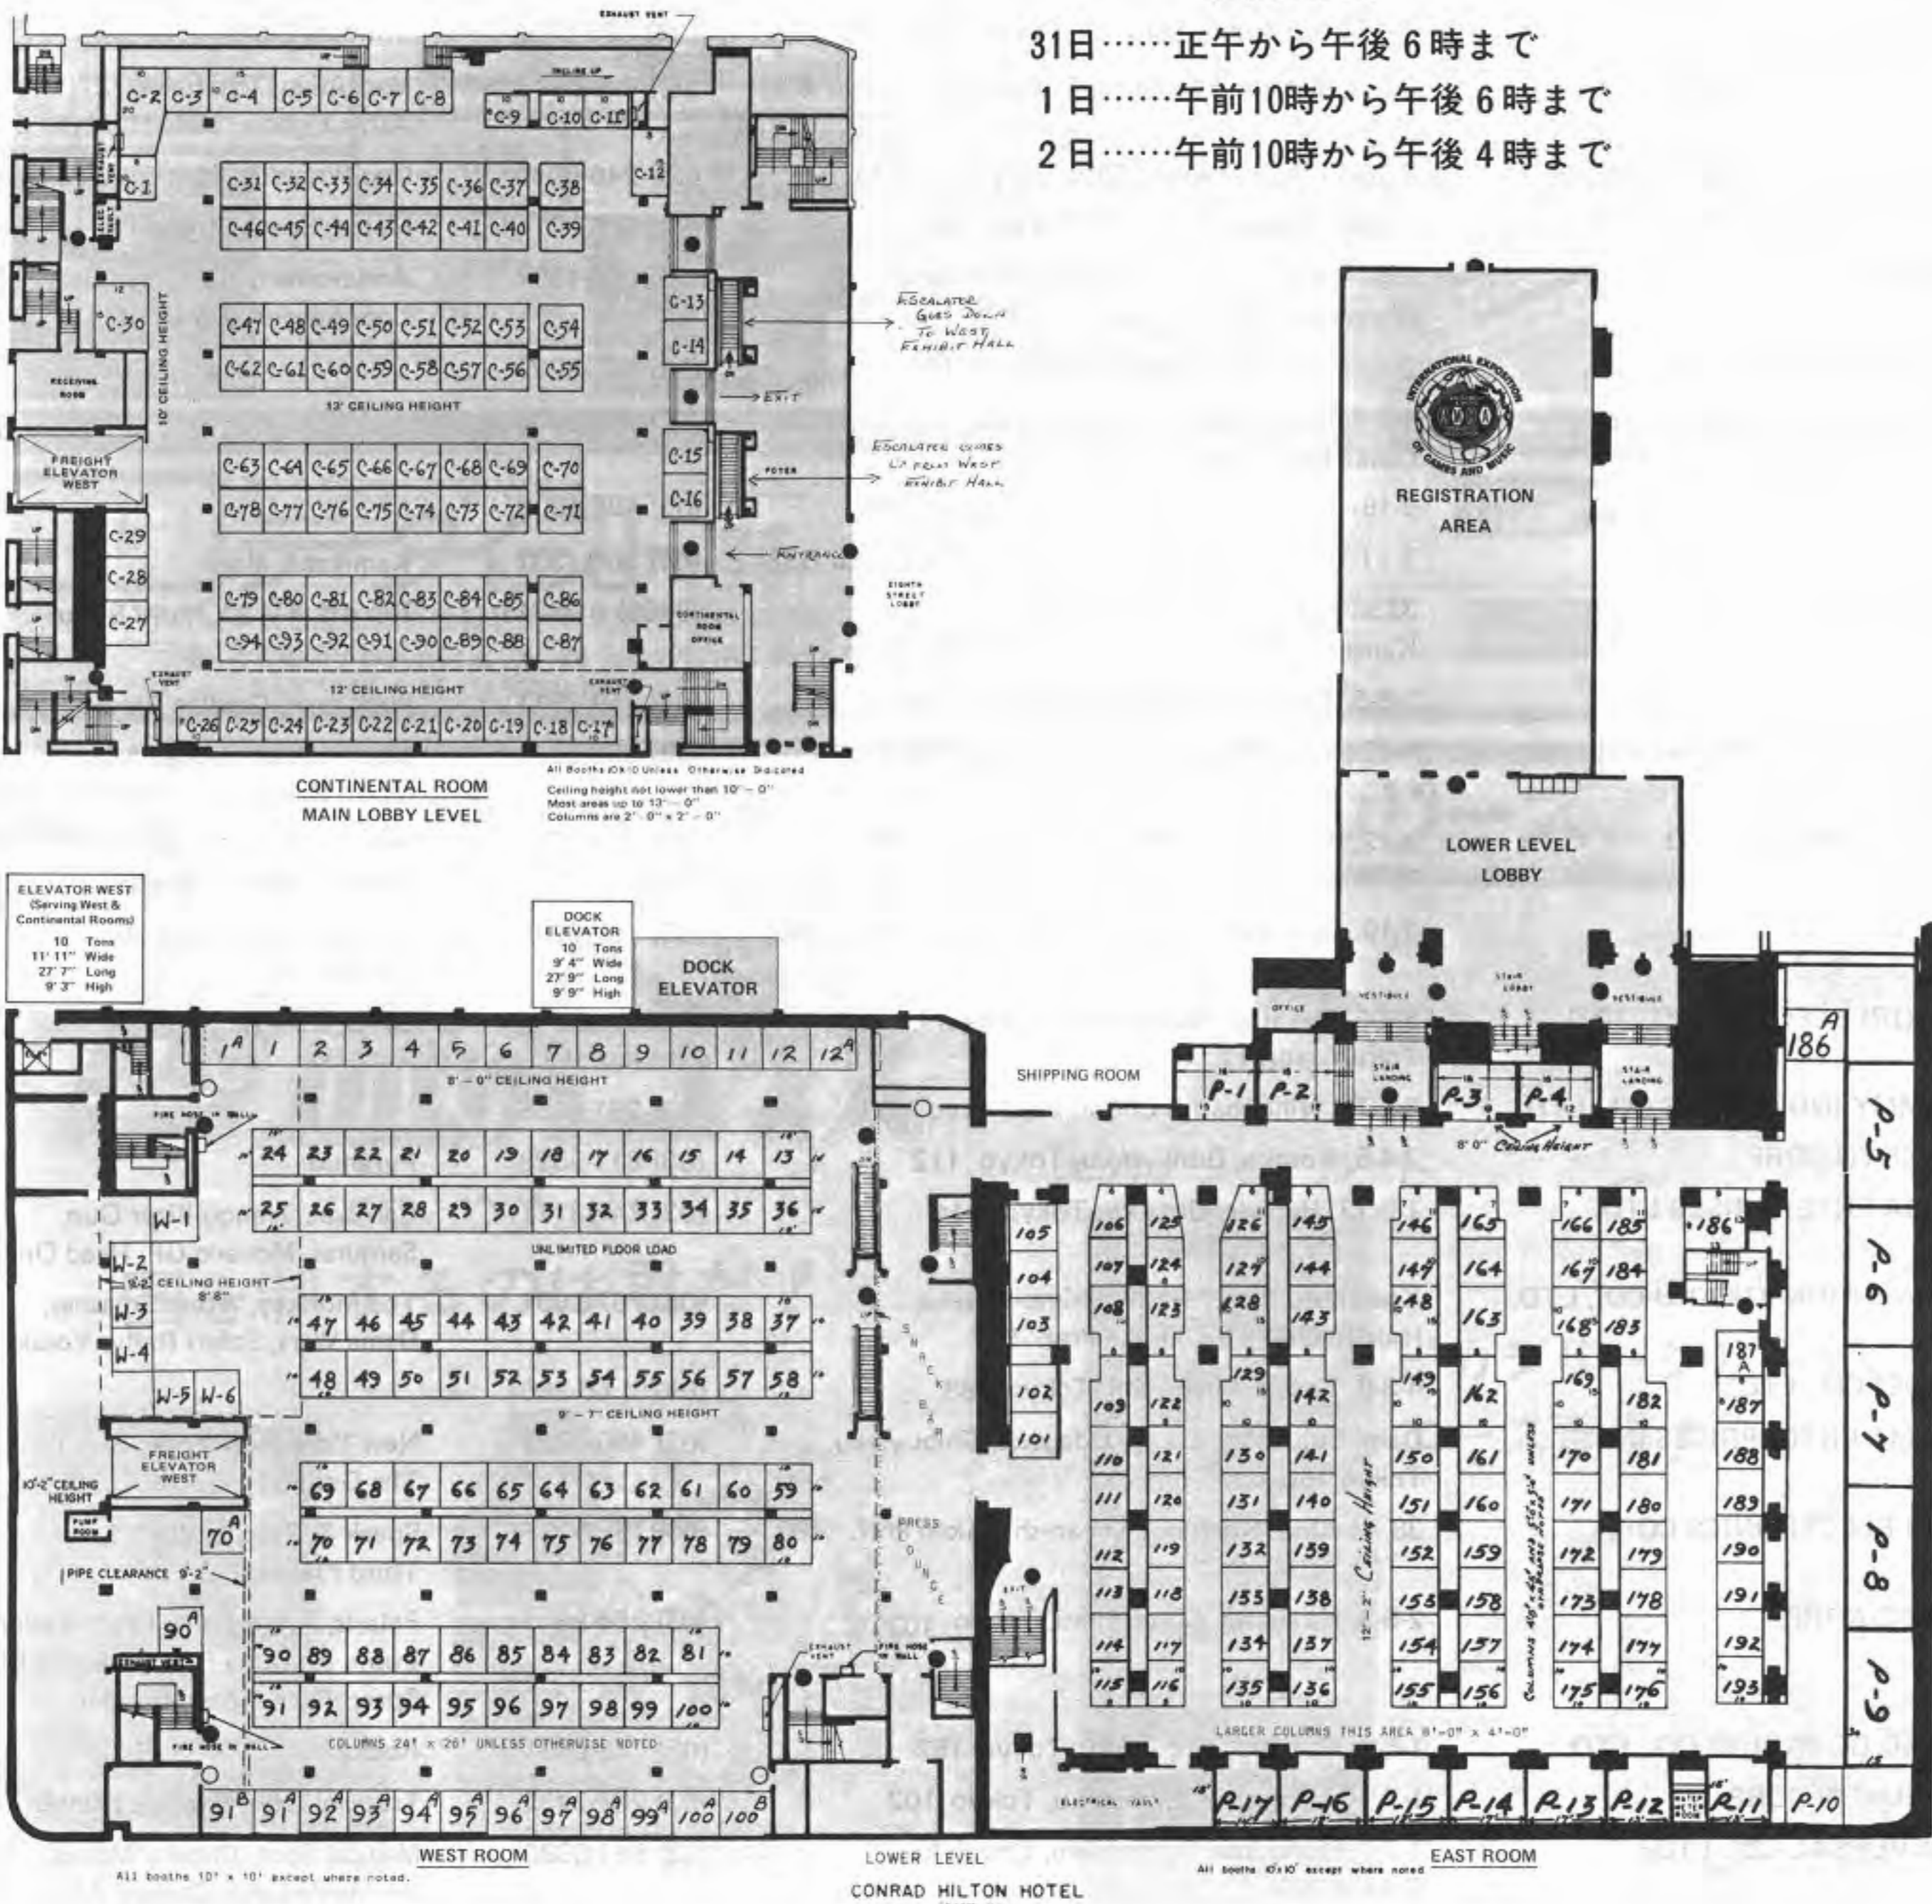

AMOA EXPO '80 展示会場

正式名称 AMOA's 1980 International Exposition of Games and Music
開催場所 East, West and Continental Rooms, Conrad Hilton Hotel, Chicago, Illinois
開催期間 1980年10月31日(金)~11月2日(日)

展示時間

31日……正午から午後6時まで
1日……午前10時から午後6時まで
2日……午前10時から午後4時まで