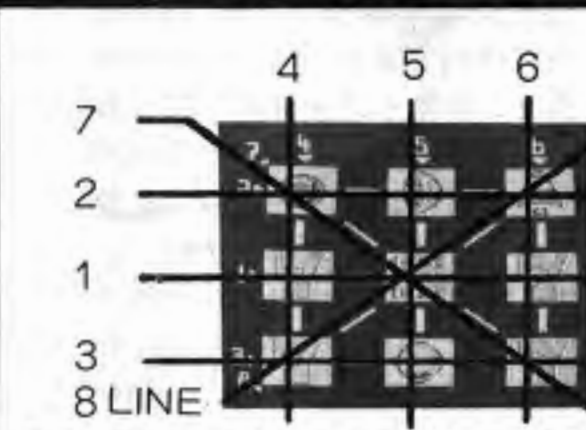

Ocean to Ocean

完璧なペイアウト率

○ペイアウト率は、当社が長年にわたり徹底的に研究し尽くしたものです。

未来のスロットの主演

◎J.P. 6,800枚!!