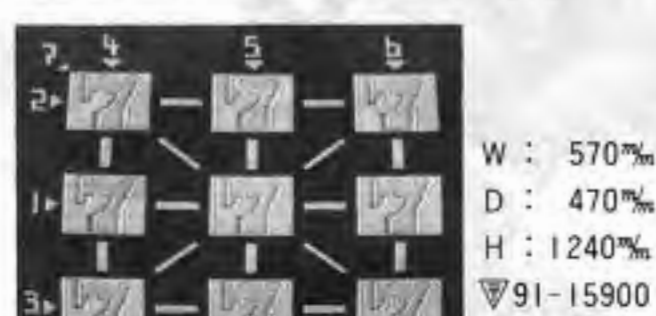

# Ocean to Ocean

完璧なペイアウト率

○ペイアウト率は、当社が長年にわたり徹底的に研究し尽くしたものです。

未来のスロットの主演

◎J.P. 6,800枚!!

3大特徴

◎ピンゴゲームの楽しさを加え、さらに13の役がつかます。

近日発売 TVゲーム DEFO