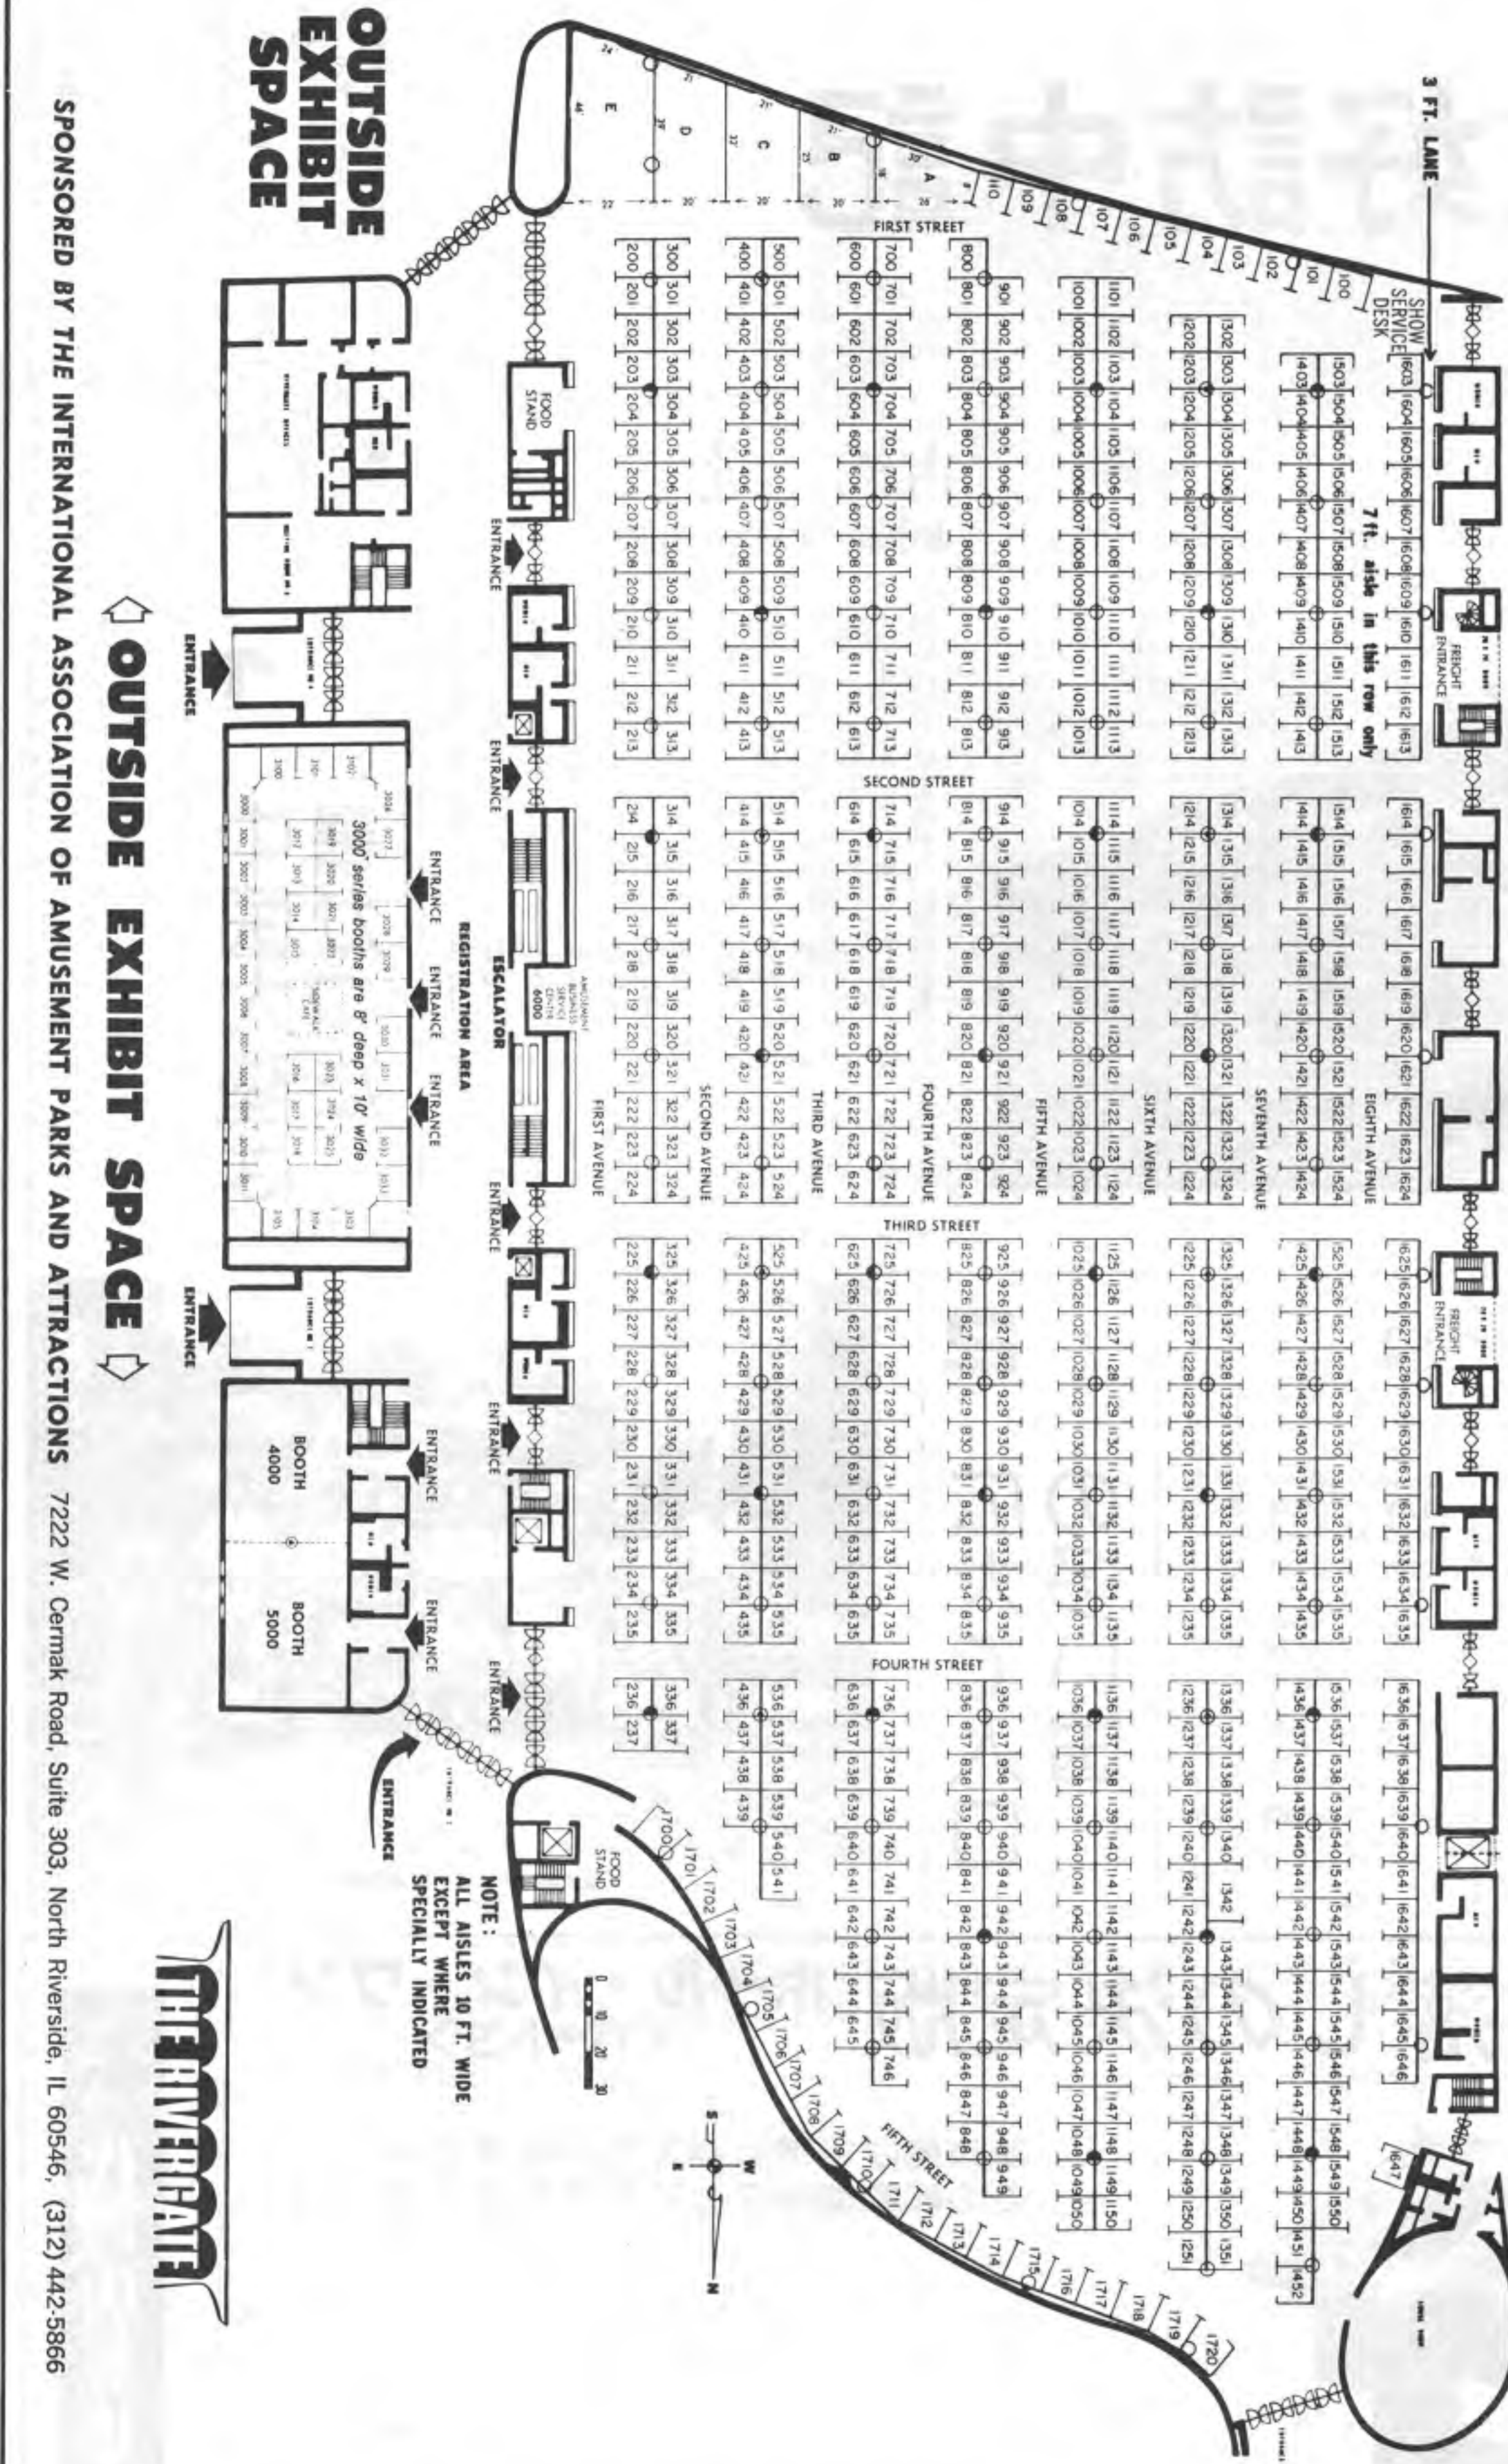

SPONSORED BY THE INTERNATIONAL ASSOCIATION OF AMUSEMENT PARKS AND ATTRACTIONS 7222 W. Cerniak Road, Suite 303, North Riverside, IL 60546, (312) 442-5866

【解説】米国の拠点とする国際的な遊園地関係者団体 I AAPA (本部イリノイ州ノーアム・リバーサイド、ロバート・ベル会長) では、今年開かれる恒例の国際的な I AAPA ショーの開催要領を明らかにした。

この催しは「第62回コンベンション」として、大規模な展示会(トレードショー)と各種会合によって構成され、後者の会合は11月22日から24日まで開かれる。

展示会場は昨年と同じニューオーリンズのリバーゲイト・プロテクトラにはさらに増え、屋内771万平方メートル、昨年同様屋外展示13,000平方メートルが用意されている。

屋内部分は左列のとおりで、10.1×10.1の基礎小間の料金は最低650ドル、かつ部分に最大小間のEは6077ドルとなっている。屋外では13,000平方メートル用意されており、料金は1平方メートルあたり3.25ドル。なお出展には必ず I AAPA の会員でなければならぬ。

展示時間は午前10時から午後6時までで、24日のみ午後1時から。24日には会員を対象にした夕食会、スナックショーが開かれる。とくに I AAPA ショーでは、展示会に際してすぐれた出展社に対して I AAPA から各種の賞が贈られる。ワイルドトム社「アストロライナー」、オムニビジョン社「リソナー 180」などは記憶に新しい受賞機である。

展示される機械は小型のゲーム機、乗物機から大型の各種アミューズメントマシンが網羅される(昨年の内容については本誌第134号に詳細)。文字通り世界最大のアミューズメントショーであり「これからのアミューズメントショー」を考える場として意義深い催しであると言える。