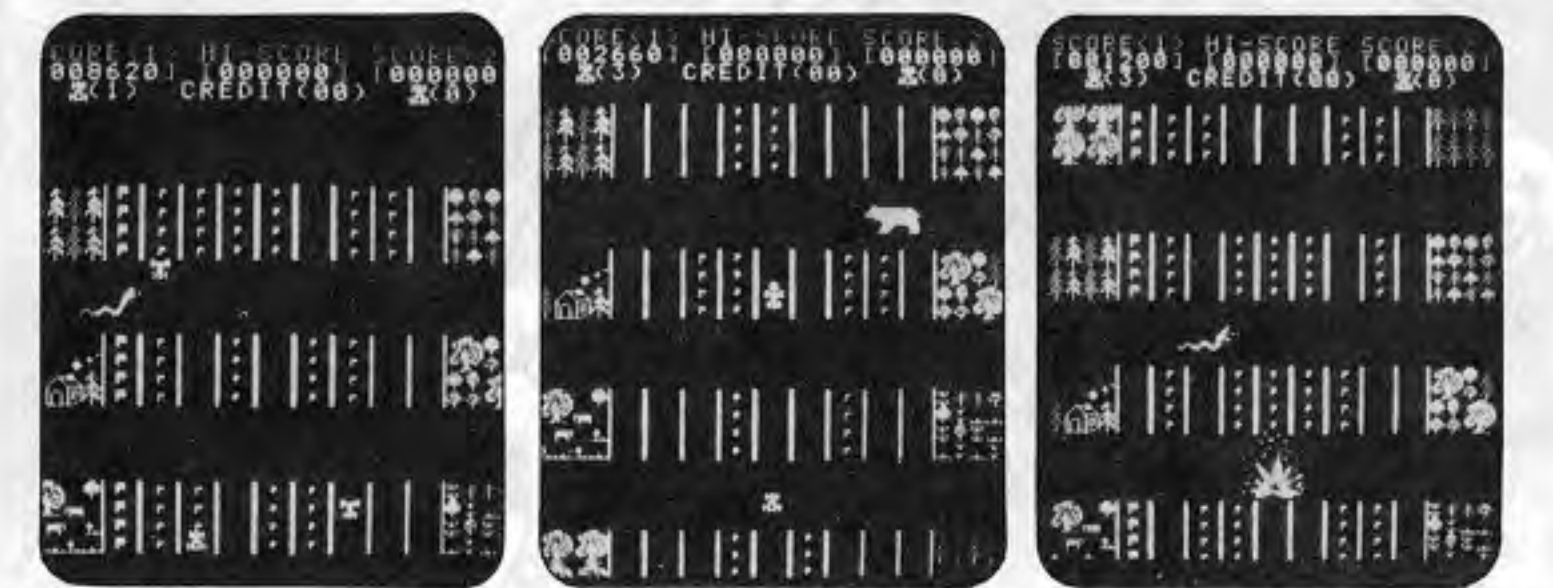

★基板のみの販売もいたしております(価格¥180,000)。

※商標および実用新案特許申請中 アップライトもあります。

新製品発売

オズマ・ウォーズ

宇宙空間から流星群や隕石や
襲撃!!
ロケットよりビーム砲を发射
して迎撃(エネルギー補給シ
ステムあり)

遊び方

- オノが樹に当たると10点、樹を倒すごとに100点、イノシシを消すと50-300点。
- 与作と小枝、ヘビ、イノシシなどが当るかオノにヘビ、イノシシが当たると昇天する。
- 与作は3回登場する(3000点以上で1回追加)。
- 鳥のフンが与作に当たると与作はしびれる。