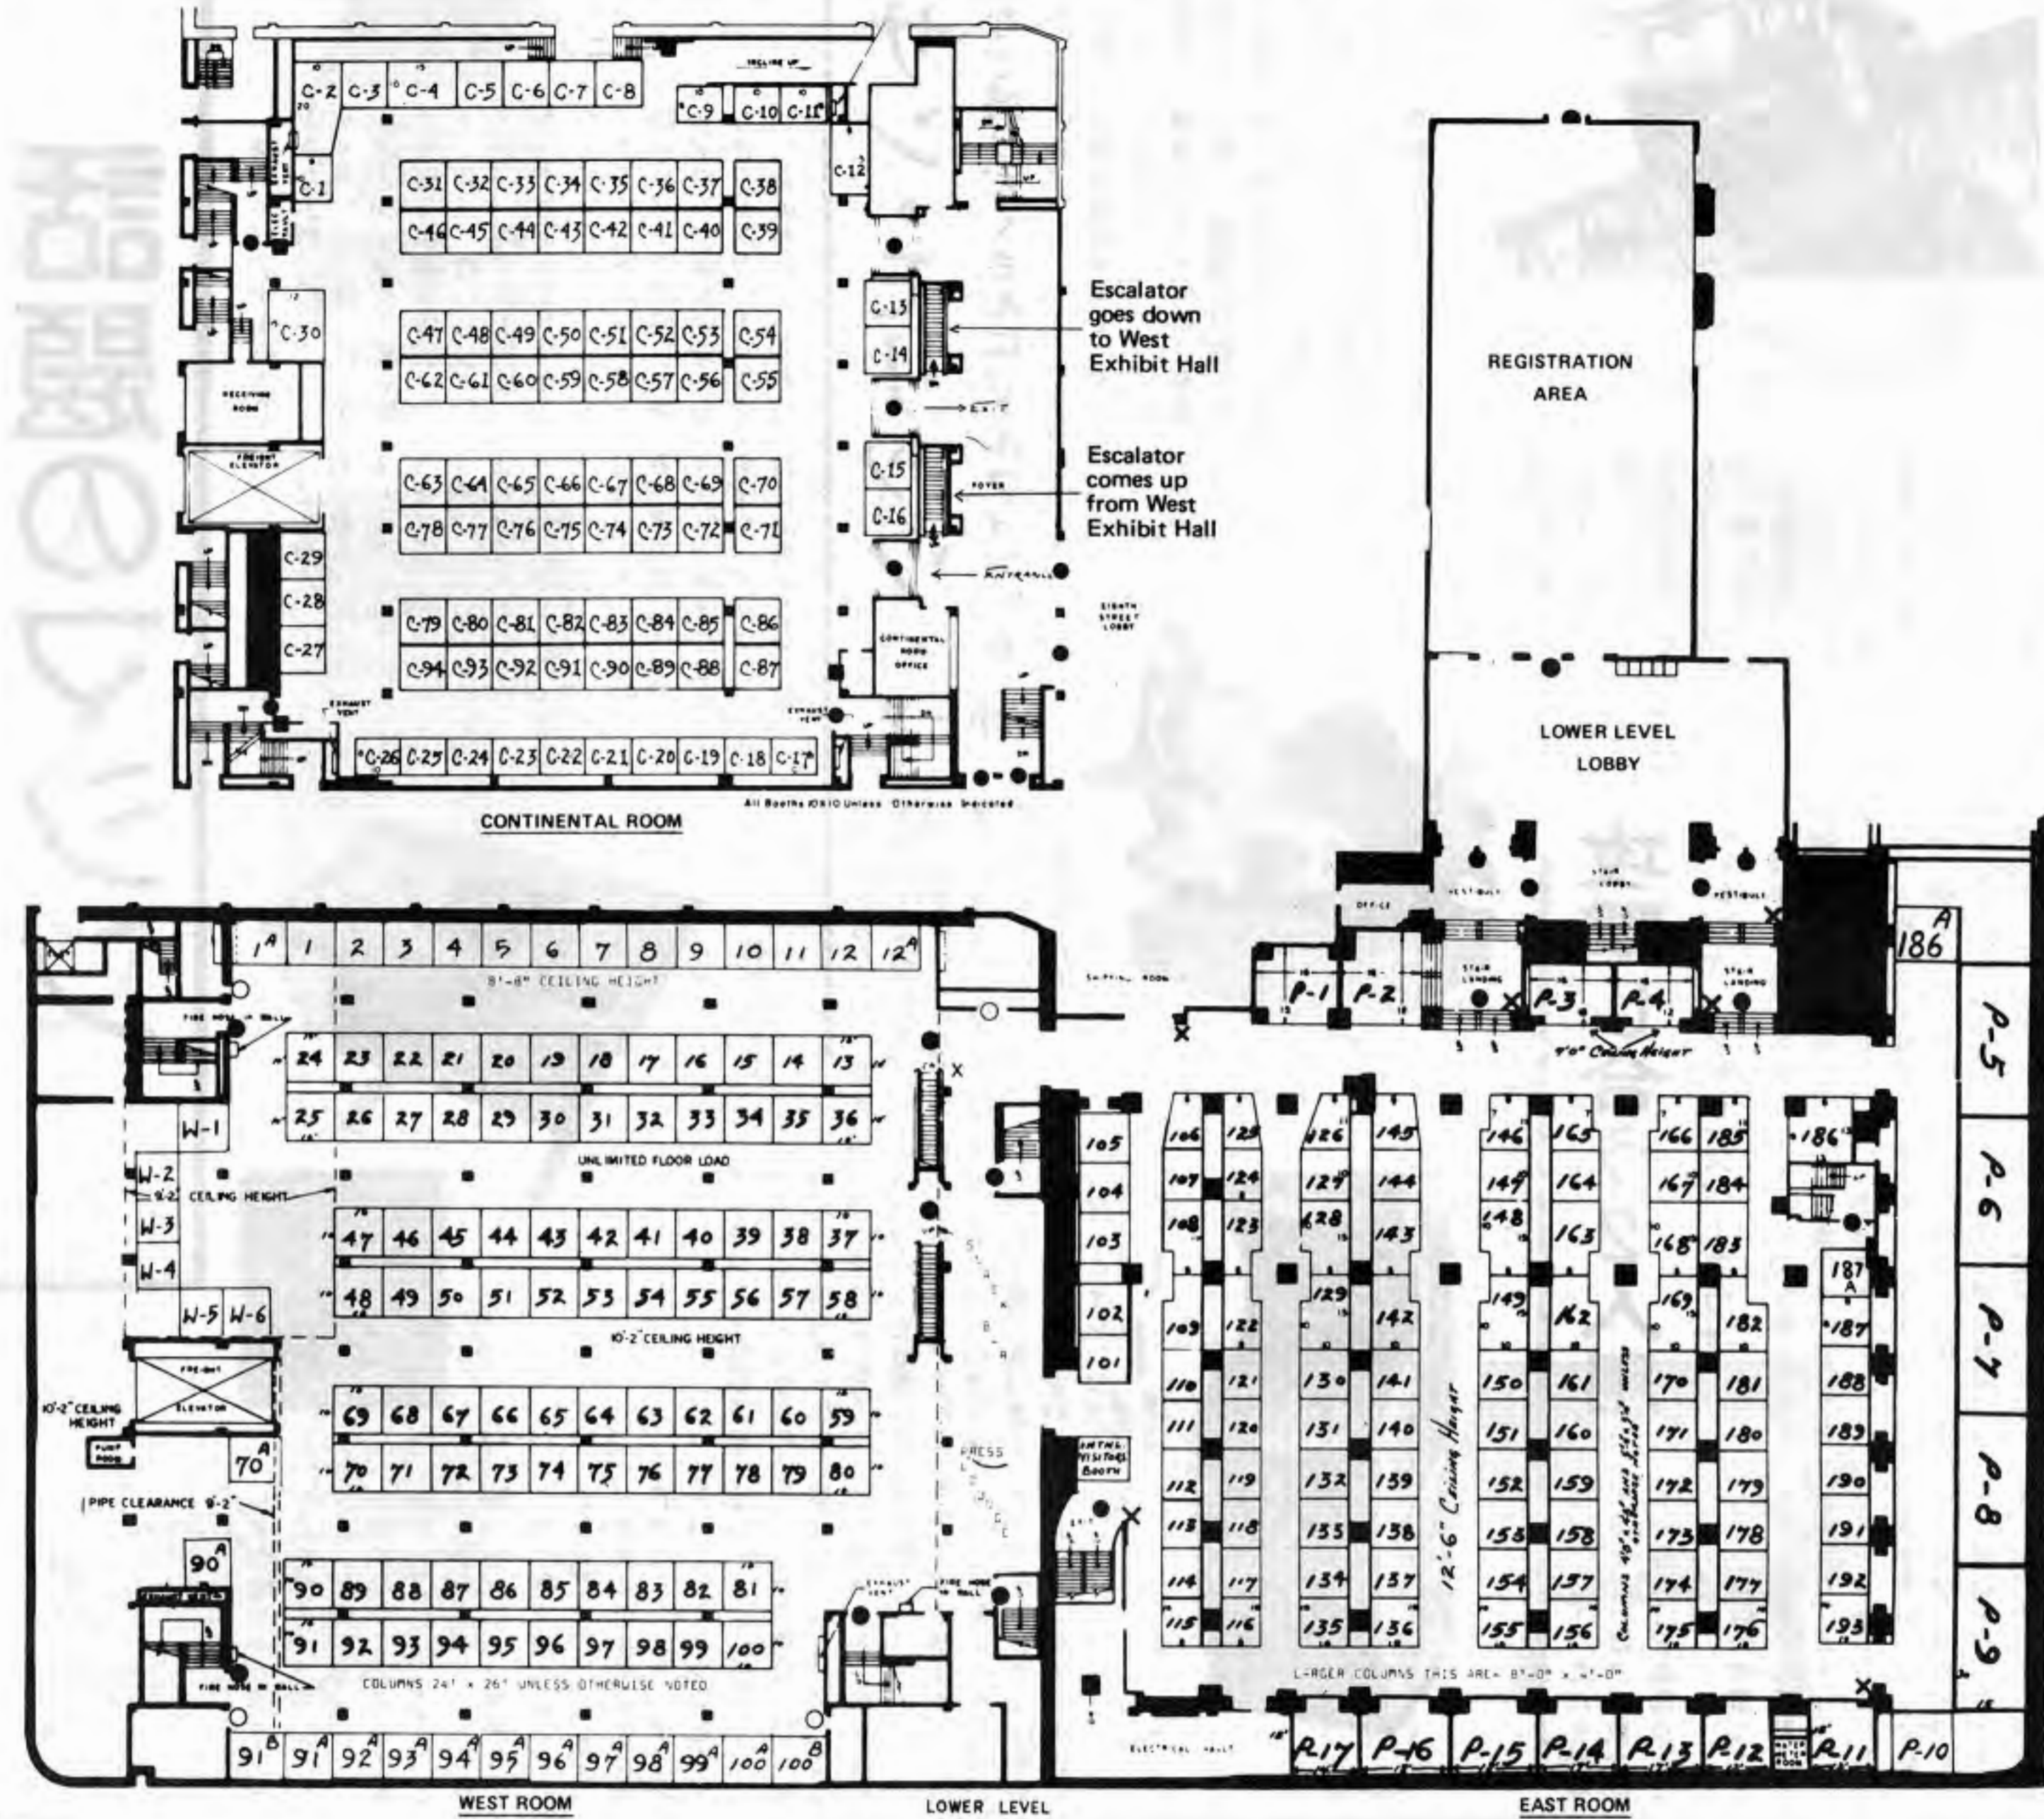

AMOA CONVENTION FLOOR PLAN

EXHIBITOR LIST—AMOA EXPO 79