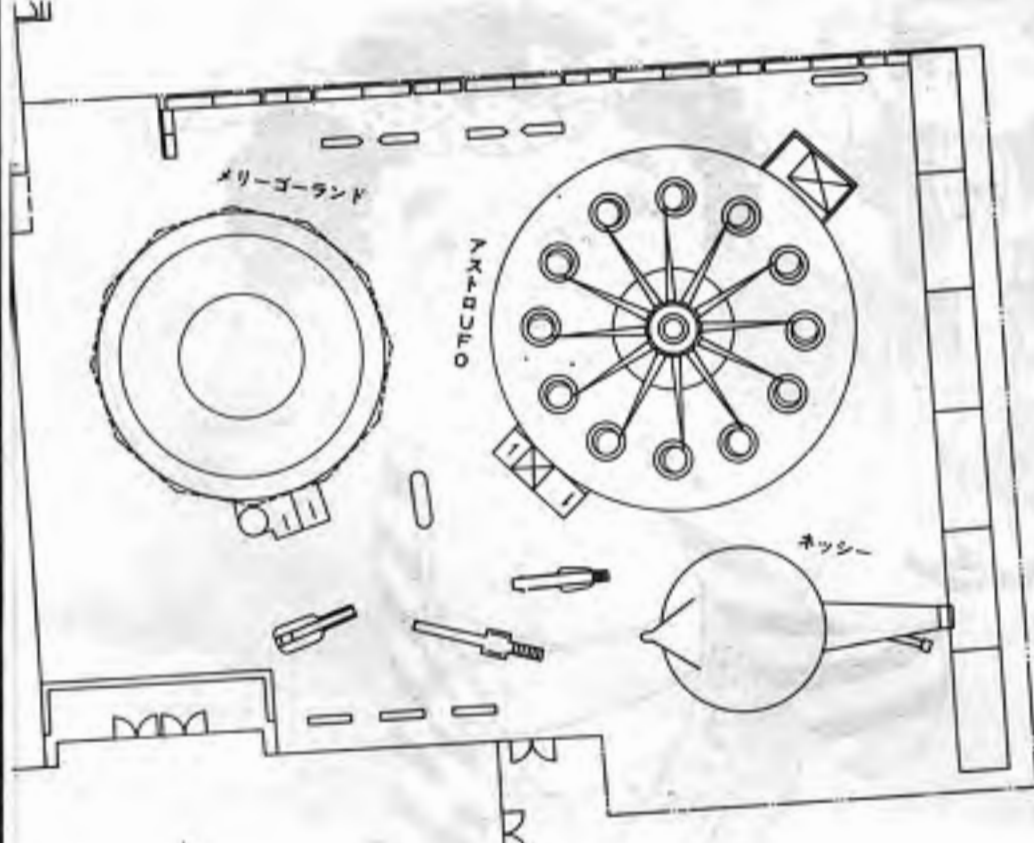

園内見取図

本格的な屋上遊園地へ

10月6日にオープン

黒崎スカイパーク
西日本ドリーム産業

おみやげも売っている「ワゴン」

子ども達の人気者「ABCの汽車ポッポ」と名づけられたチビコ

未来のレジャーへアイデアで挑戦する!!

特許・実用新案・意匠登録 出願中