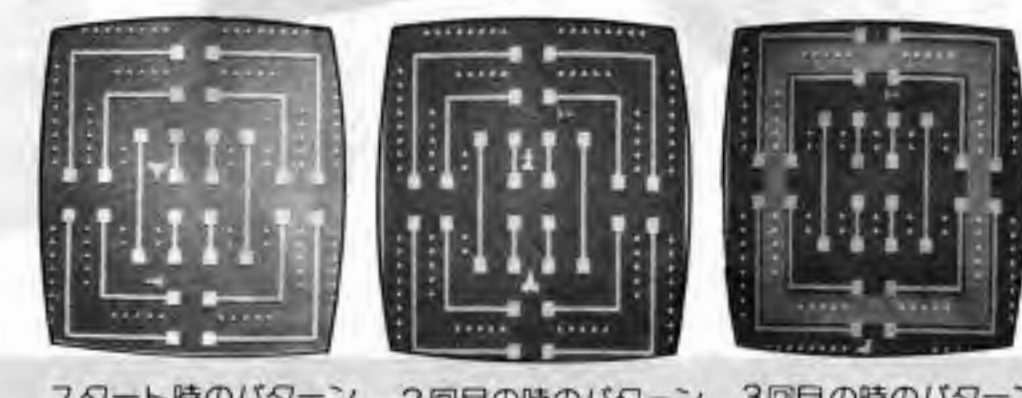

TAITO

遊びのバリエーションの豊富さに加え、より高度なプレイが楽しめるクロスオーバーゲーム!!

新製品タイトー・スペース・チェイサー

より高度なプレイが楽しめる
スペースチェイサー

永年の経験とノウハウの蓄積によって拡張をつづけてきたタイトーの生産ラインは、あらゆる科学技術に応用し、斬新なアイデア商品を市場に送り出してまいりました。スペースインベーダーも当社の商品開発のほんの一例に過ぎません。そして爆発的人気を博した従来のスペースインベーダーに数々の楽しい特徴を盛り込んだ「スペースインベーダー・パートII」に続いて、迫撃してくるミサイルを避けながら、スペースシップで、DOT(●点)を消して得点をあげてゆくスピード・スリル緊張感に満ちた、クロスオーバーゲームタイトー・スペースチェイサーが新しく新発売されましたのでご期待下さい。