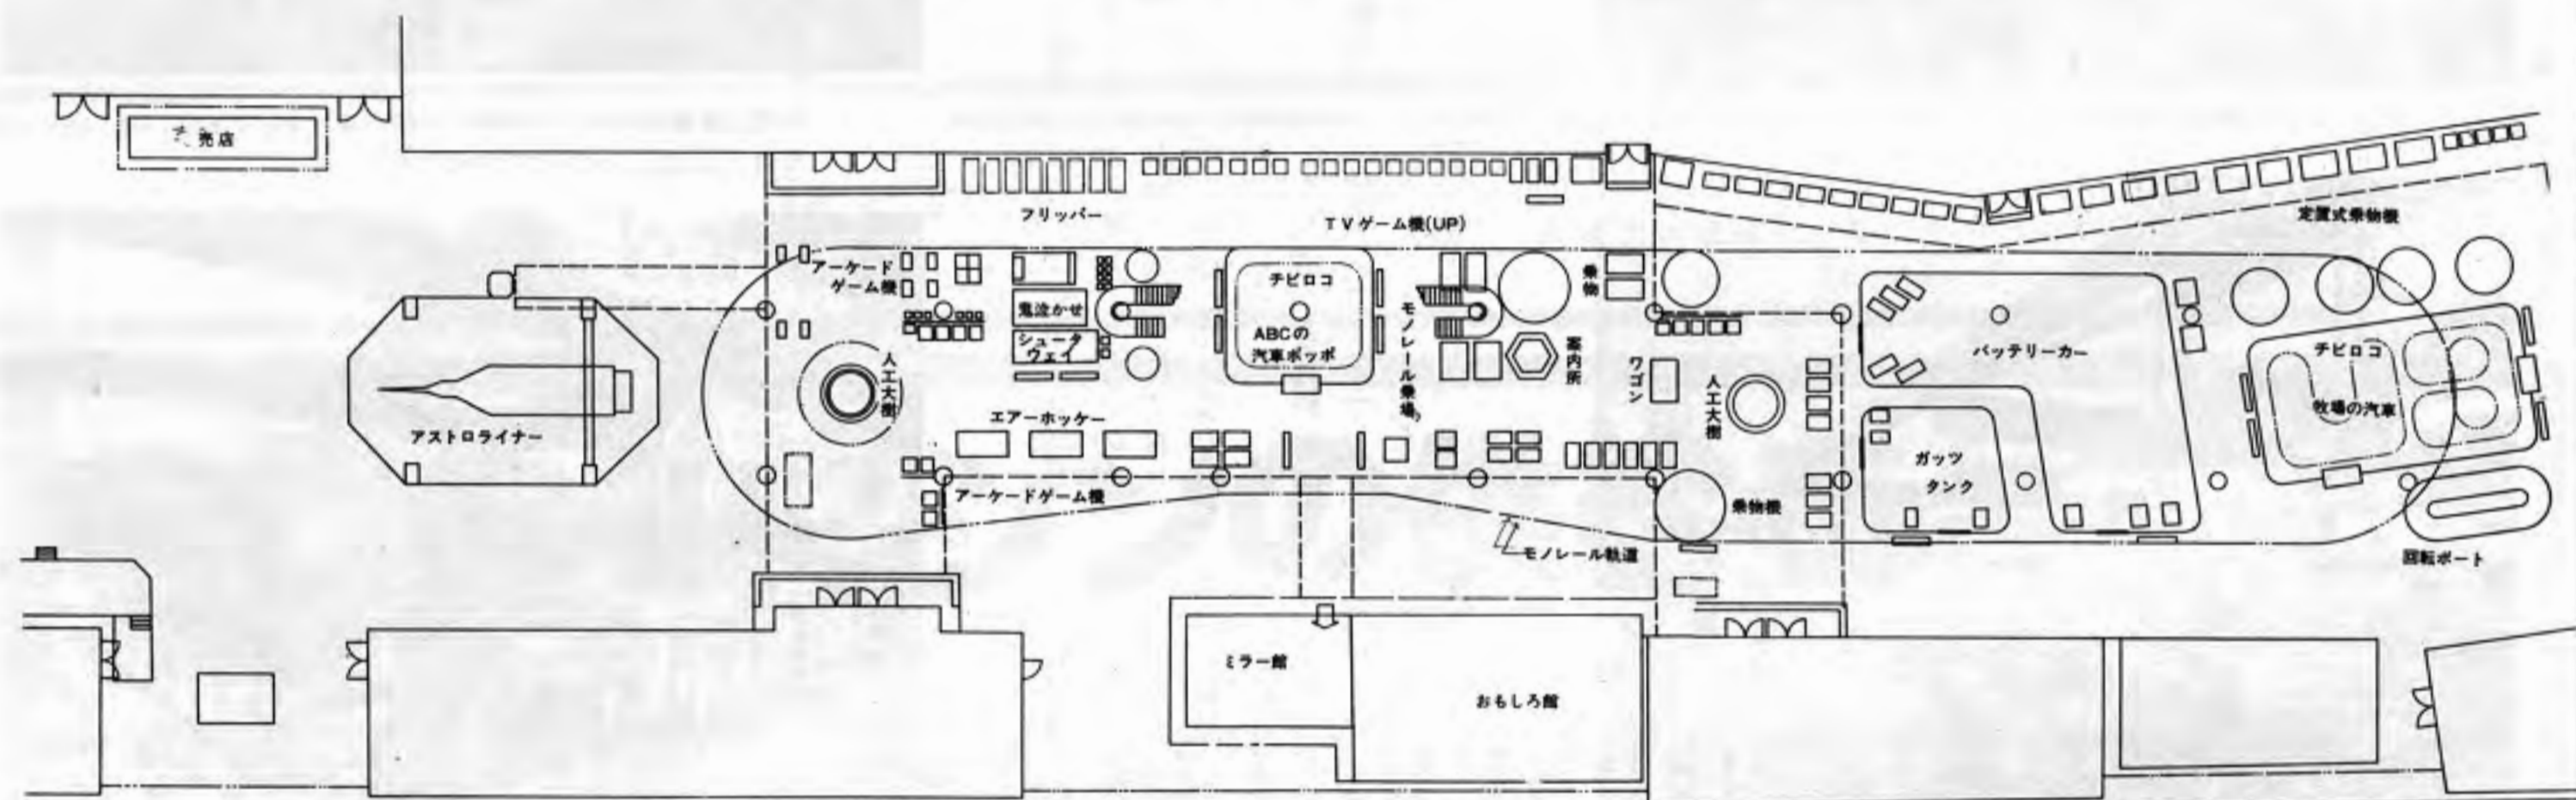

北九州市の副都心黒崎に、国鉄黒崎駅再開発ビル「メイト黒崎」が十月六日オープンした。同ビルは敷地面積二万七千四百七十七平方メートル、地上七階塔屋三階建ての大規模なもので、「黒崎そごう」をキーテナントとして、福岡ジャスコ、や専門店(黒崎メイト)が出店しており、九州最大の1D1S方式のSCである。黒崎そごうの売場面積は二万四千三百三十六平方メートルあり、その屋上に西日本ドリーム産業(本社)北九州市小倉北浅野二の九の十五、〇九三―五五―二八八四、駅前利用客も、北九州市で

は小倉駅に次いで多いことから同ビルは活気にあふれ、同遊園地も家族連れ、の客況となつてうれし。同遊園地でまず目に入るのが「アストロライナー」であり、設置のための基礎工事は大変な苦勞があつたと聞くが、日祝日にはお客が長い行列を作つて待っているとのことで、苦勞が報われたようである。中央に一對の「人工大樹」が休憩所として設けられており、それぞれに「ハイネ」、「パイロン」の詩が刻みこまれ、「愛」と「学」とを語りかけている。同遊園地は大型機と小型ゲーム機とを総合的に展開したもので、ABCの汽車ポッポ、と名づけられているチビコのレイアウトも、ABCの汽車ポッポは大きな文字を使

園内見取図

本格的な屋上遊園地へ

10月6日にオープン

未来のレジャーへアイデアで挑戦する!!

特許・実用新案・意匠登録 出願中

腕相撲

- ●挑戦する番付ボタン(6ランク)を押して準備音が鳴り終わったらゲームスタート。マシンのアームがカー杯押してきます。あとは、あなたの実力で「がんばる」だけ
- ●勝負がつくと軍配に「勝ち」「負け」「引分け」が表示されます。
- ●ゲーム中やくら太鼓が鳴り、雰囲気は満点です。
- ●仕様
  コインシューター/100円(1~4個) 番付(挑戦ボタン)/6ランク 寸法/0.8m(1F) x 0.9m 全高/1.7m 消費電力/AC100V 200W 重量/65kg

▽91-19118

スペースジャンボ

- ●宇宙船は、機首を上に向けて発進し、旋回します。最上部では30°の傾斜がつき、下降時もリアルなスリルを味わうことができます。
- ●運転中の発音音や点滅するサインランプも効果的です。
- ●仕様
  定員/2名 作動時間/90秒 コインシューター/100円 昇降ストローク/0.5m 最高時の高さ/2.25m 安全柵 外径/2.8m 消費電力/AC100V 200W 重量/150kg

▽91-16321

●遊園施設 ●企画 ●製作 ●経営 ●販売 ●輸出

東洋娯楽機株式会社

〈グループ〉
東洋トレーディング株式会社
東洋油機株式会社
東洋整備株式会社

本社/東京都目黒区八雲1-5-7(東横ビル) 千152 ☎(03)718-6461(代)
本西支店/奈良県奈良市あやめ池北1-9-1 千631 ☎(0742)45-7467
北海道支店/北海道札幌市北区新川三条2-395 千063 ☎(011)763-0611

TVゲームもここまで来た。'80年代のスーパーマシン

SUPER METEOR

[メテオ]

迫力の立体感
8方向の自在の操作性
驚異の高ゲーム性を誇る
まったく新しいTVゲーム

メテオを爆破せよ!

創造の世界をひろげるブレン集団。
豊栄産業株式会社
HOEI CORP. 千188 東京都田無市南町1の12の1 TEL(0424)67-2111(代)