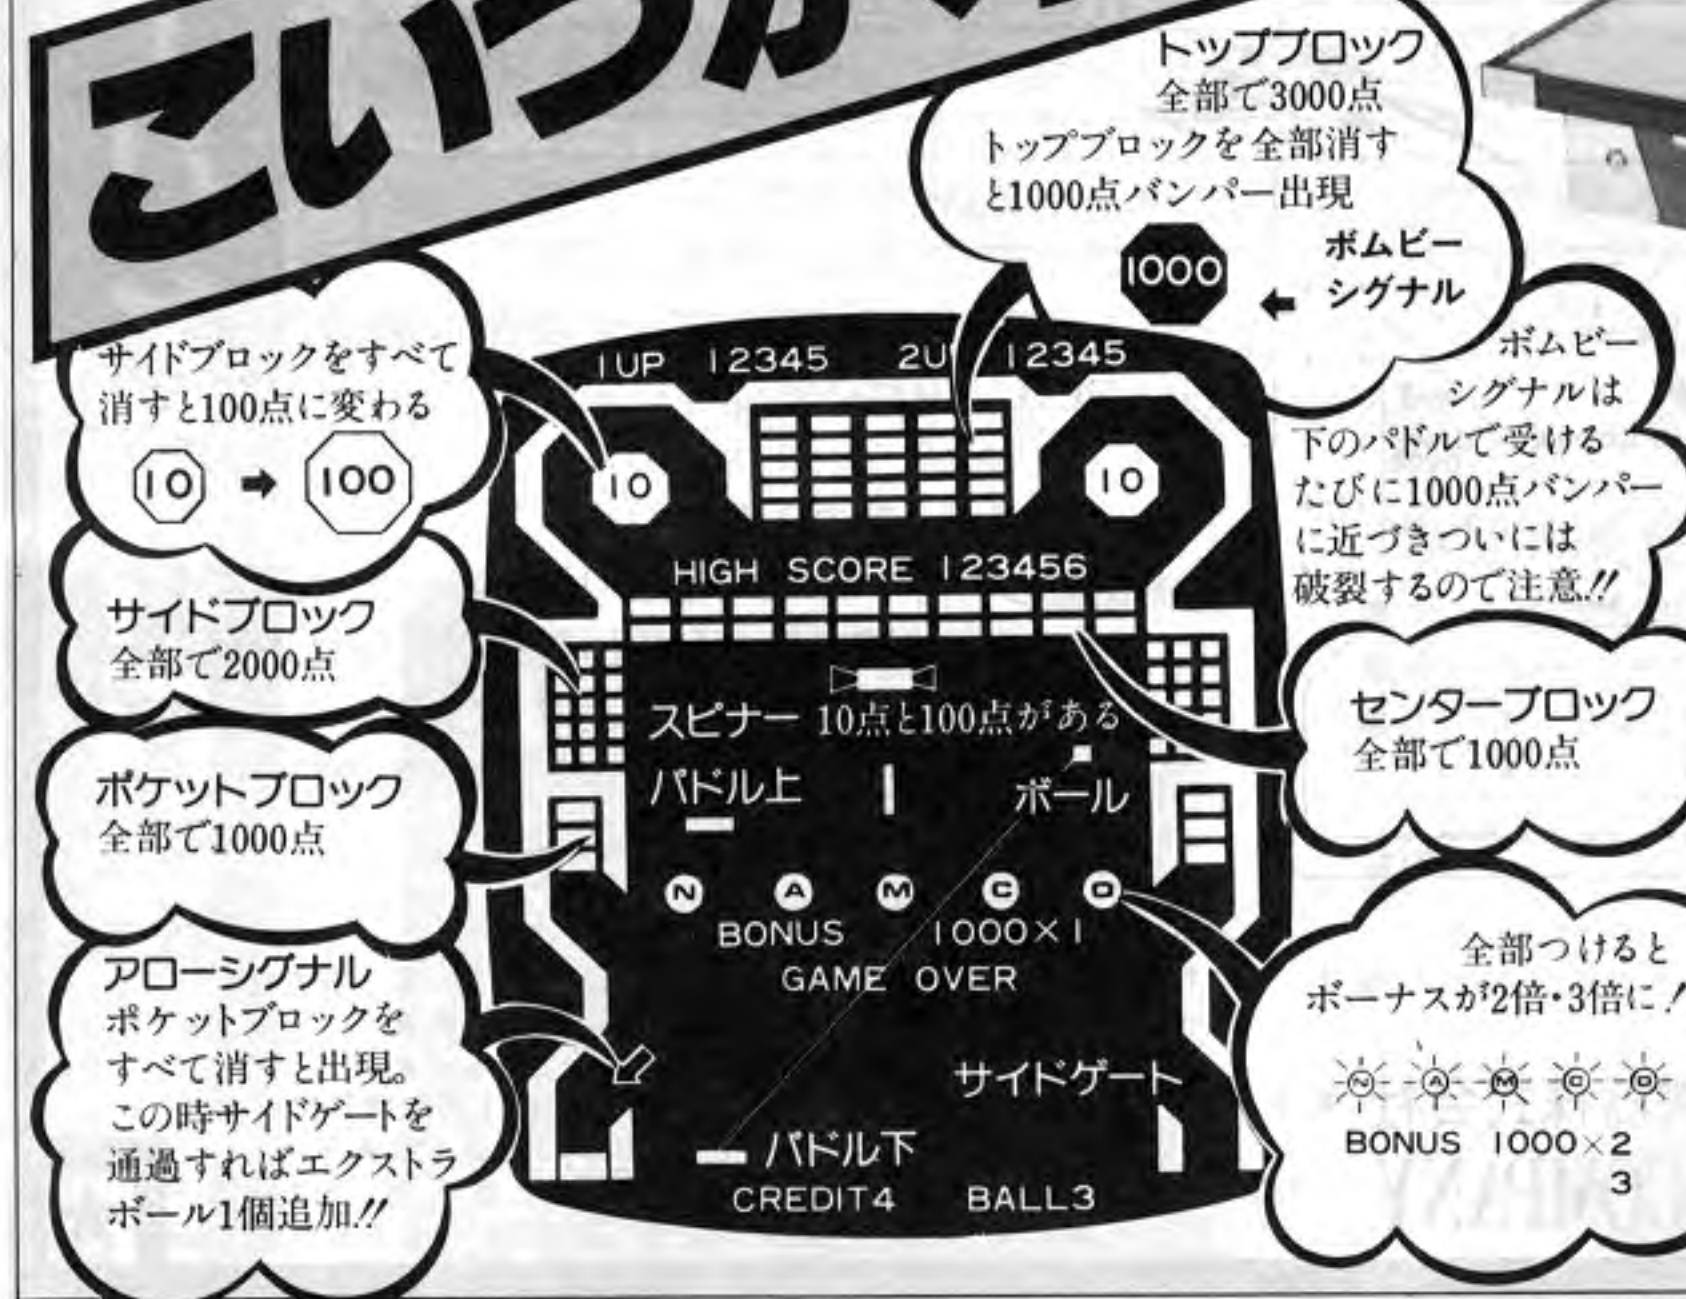

JATRE ポムビー 新登場

こいつがオレをホットにさせる

JATRE BOMB BEE!!