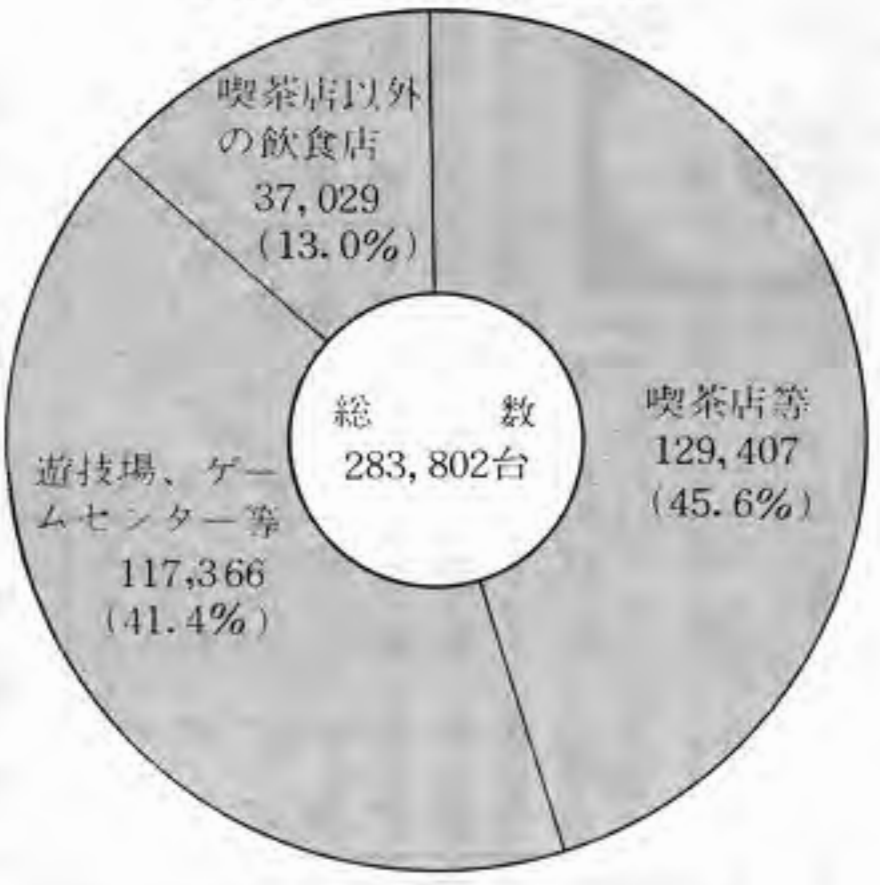

TVゲーム機設置台数

KANSAI TRADE
(株) 関西トレード
総務部 北今宿194 ヒメジビル2F ☎(0792)97-8226
営業部 港区浜松町1-1-2 第5工業ビル ☎(03)438-0777

TAITO

ゲームの本質を求め、常に明日を指向するアイデア集団...

ワールドゴール
しんぱいびん
TVゲーム

ズンズンブロック
プレンゴがわん
TVゲーム

マローター-TK
うたいやすい
カラオケジューク

永年の経験とノウハウの蓄積によって拡張をつづけてきた、タイトーの生産ラインは、エレクトロニクス技術をはじめとする、最新科学技術を駆使して次々と新しい製品を生みだし、市場に送り出しています。市場よりの情報がたいへん多いでフィードバックされ、企画・開発・設計・製造と一貫したタイトーの生産ラインは、常に幅広いニーズに「レスポンスパーター-Q」応えています。屋内外レジャー施設的设计・製造・販売・賃貸・管理サービス共同経営・輸出入 (全機種保証付・長期分割払・賃貸制度有)

株式会社 **タイトー**
レジャーシステム
〒102 東京都千代田区平河町2-5-3
☎03(264)8611(大代表)