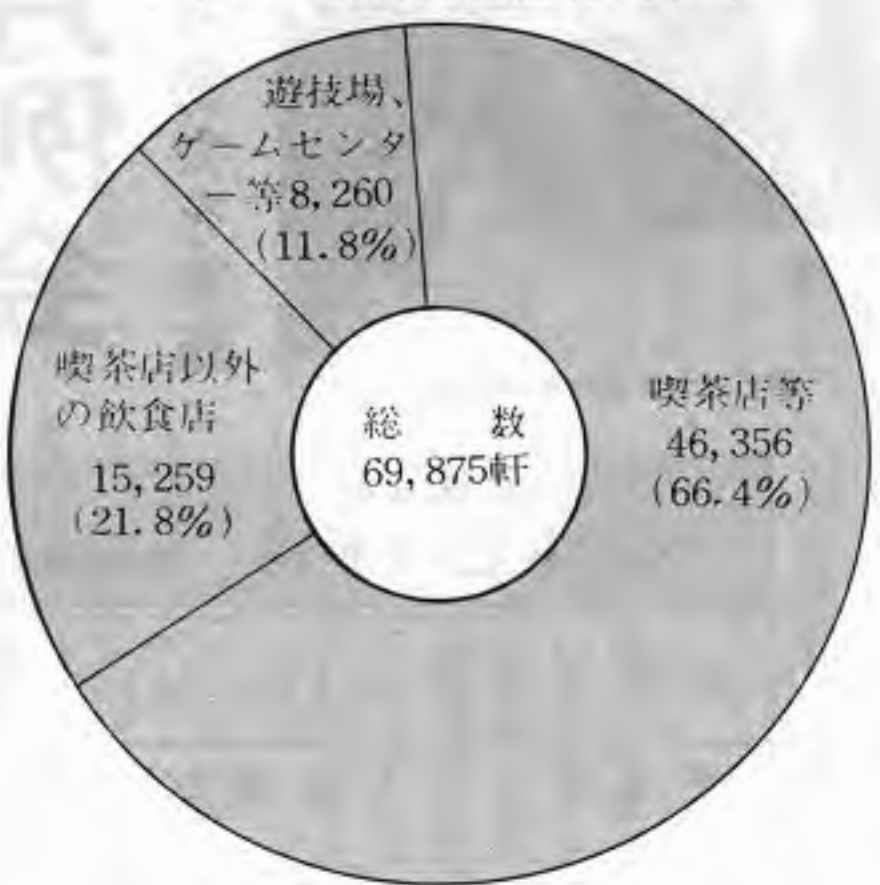

全国TVゲーム機 約7万店、28万台に

警察庁、7月1日現在の調査結果を発表

インベーターは23万台 歴史的なブームを証明

警察庁では空前のインベーターブームは昨年十月から六月までの上半期であるが、一応七月一日現在の調査結果を発表した。八月十六日に発表されたことによると、TVゲーム機の総数は約二十八万台、うちインベーターが約一億七千万台、全体の81%を占めるという。単一機種での台数としては歴史的な大流行を見せていることが裏付けられた。同庁によると、TVゲーム機を設置しているロケーションは全国で六万九千八百七十五店。このうち喫茶店と認められるのが四万六千三百五十六店と最も多く、次いでスナックなどの飲食店が一万五千二百五十九店、ゲームセンターなどが八千二百六十店。ゲームセン

ターについては昨年十月現在の全国メダルゲーム場千七百四十九店を大幅に上回るものとなった。これら約七万台について同庁では、このうち暴行団が関与していると認められるものが千二百一十店(17%)あり、また少年のたまり場と認められるものが四千九百五十六店(71%)あったとして、嚴重注意を促している。TVゲーム機の設置場を占めるという、単一機種での台数については左表のとおりで、総台数は二十八万三千八百二十台。このうちインベータータイプのものが二十二万九千九百二十七台(全体の81%)、さらにこのうちテレビ型のもは97%と多かった。一店当たりの台数は喫茶店が二・三台、メダルゲーム場が九・一七台、TVゲーム場が十三・七台となった。営業時間は午後十一時までに終わるものが64%

TVゲーム機設置店の内わけ