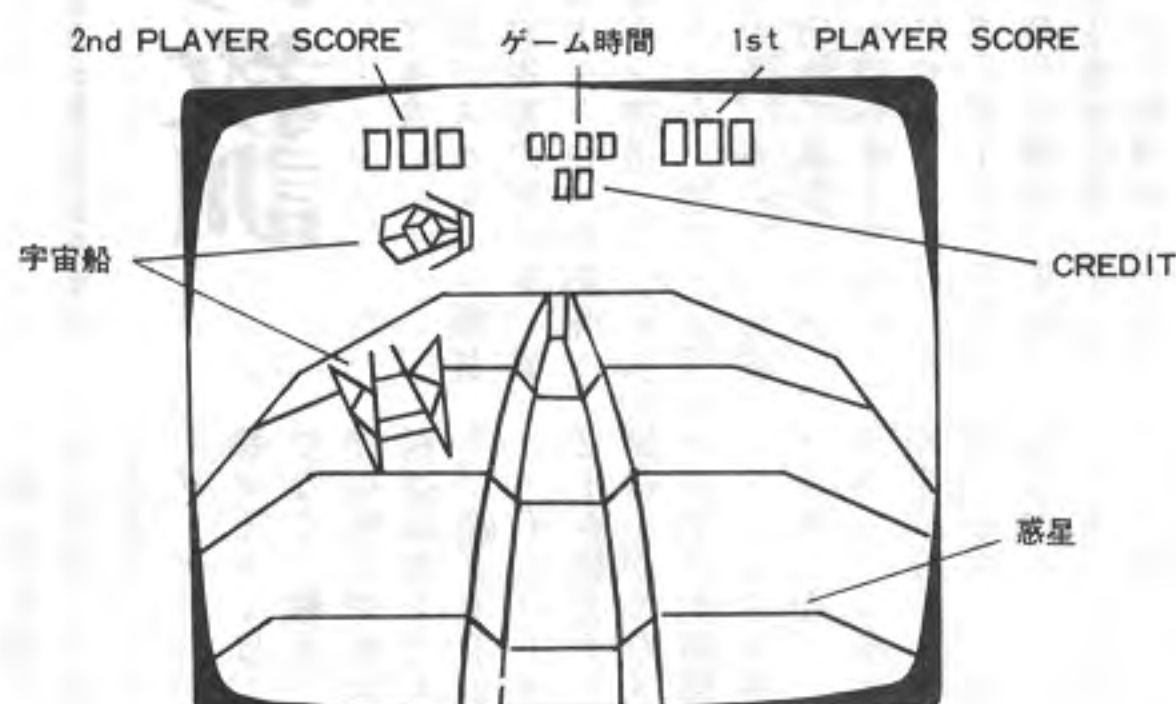

■遊び方

- ●コイン投入後、1人または2人用ボタンを押してゲーム開始。
- ●プレイヤーは、それぞれコントロールレバーを動かし、照準を敵の宇宙船に合わせ、ミサイルの発射ボタンを押します。ミサイルが命中すると、宇宙船は砕け飛び散りスコアが上がります。
- ●照準は上下、左右、斜右上下、斜左上下の8方向に動かすことができます。
- ●照準の移動する速さは、FAST、MEDIUM、SLOWのいずれかのボタンを押すことによつて変えられます。
- ●宇宙船は5種類(100PT・200PT・300PT・500PT・800PT)あり、800PTの宇宙船(幽霊船)はプレイヤーに攻撃をしかけてきます。攻撃されると800PTのゲージが減少して攻撃されます。
- ●惑星の回転が速い時に800PTの宇宙船を撃破するとボーナス・スコアとなり、1,500PT上がります。

■仕様

サイズ：幅681% 奥行750% 高1,850%
電気関係：100V/160W/50・60Hz
画面：20インチ白黒
ゲーム時間：45~120秒(調整可)
コイン・シュート：100円
¥91-16110