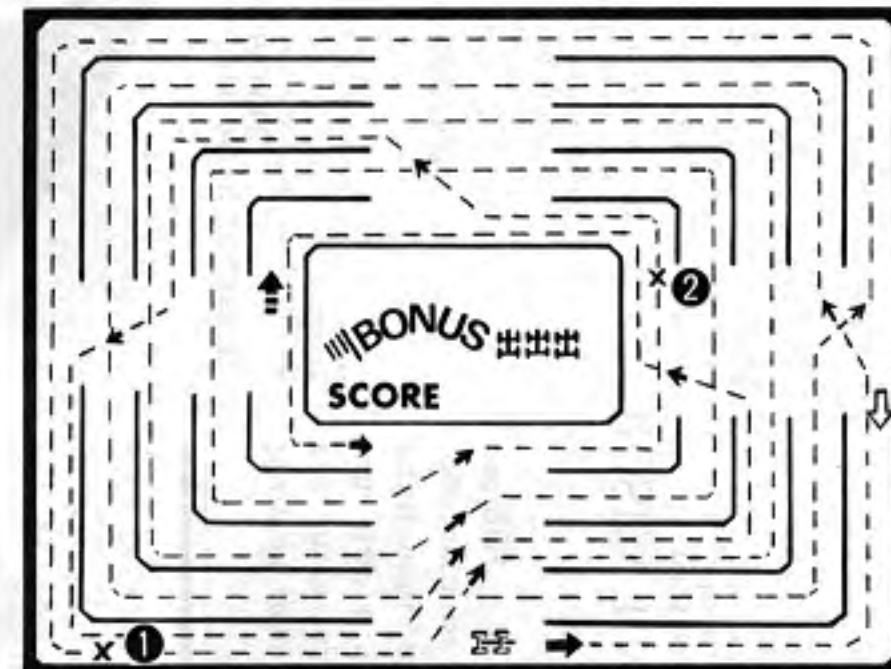

①のパターンの消し方

②のパターンの消し方

①自分の車/②コンピューター操作車/  
③DOT(点)/④スコア表示/⑤自分の  
持車/ボーナス表示

二車線変更の時はスピードを落とす。あとは  
スピード・ボタンを押し放し。

X①…赤色の車を→のレーンに誘い込むた  
めにスピードを落としてそのまま二車  
線変更する。  
X②…赤色の車を→のレーンに入れるた  
めにスピードを落として入ったらスピー  
ドを上げる。