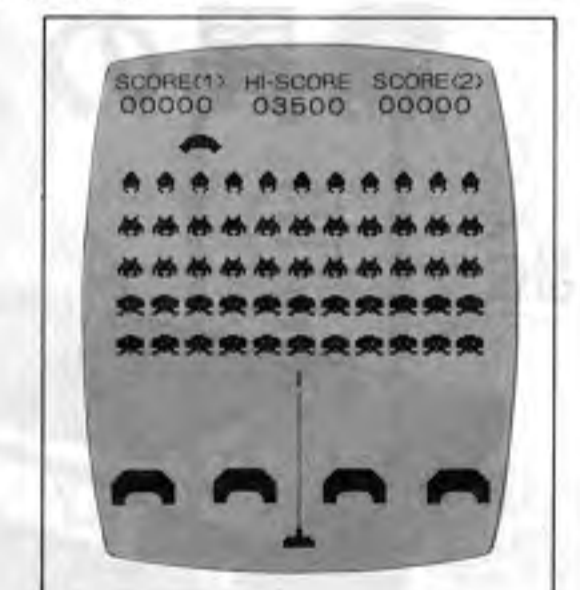

いま話題の
Chevron
Auto-Tennis
この一台で、ビギナーから、プロまでどんな方にも楽しんでもらえるオートテニスマシンです。

夢ある遊びの演出者

JATRE
株式会社
ジャトレ

東京都新宿区西新宿2-6-1 新宿住友ビル32F
電話(03)348-6591(代表)