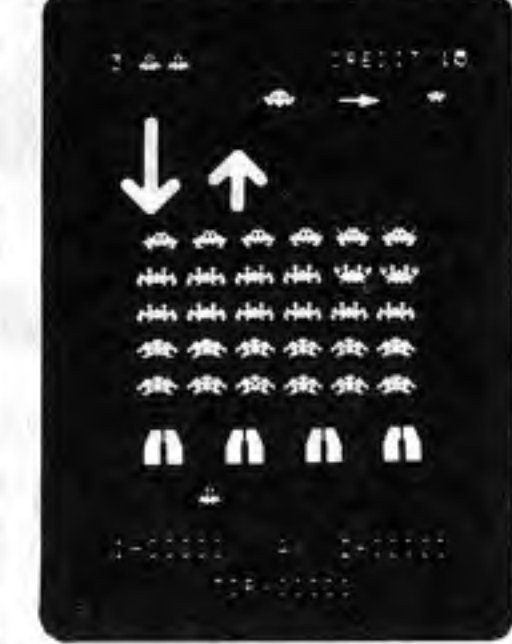

カラー画面で3種類のゲームが楽しめます。SF-HISPLITTER 分裂するインベーダー SF-ハイスプリッター 新登場!

■3種類のゲーム内容

ゲームA
侵略者グループが左右に移動しながら大きく前進し、少し後退をくり返し追ってきます。スリルに満ちた迫力のあるゲーム展開が味わえます。