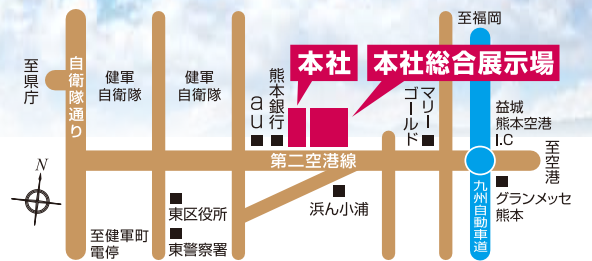

今大会から開催が冬へ移行した背景には、1年を通して各県でリーグ戦を行い、その成果をノックアウト方式のトーナメント戦へつなげるという意図があるとのこと。熊本県では県内を16地区に分けてリーグ戦を実施。これにより、指導する側は目先の勝敗にこだわらない要素を日々の練習で実践できるようになり、プレーする子ども達は、より多くの試合を経験することが可能になりました。また、天然芝ピッチでプレーできるため、子ども達への負担が小さくなる効果もあります。

11月28日(土)に行われた熊本県大会の準決勝、3位決定戦、そして決勝戦では、リーグ戦の成果もありレベルの高い試合が展開され、スタンドで見守った保護者も熱心に応援。ひたむきにボールを追う子ども達に大きな拍手が送られました。

わが家が“いちばん”。アイウッドの賢い住まい。

ゼロエネルギーハウス ZERO ENERGY HOUSE (ZEH)

ZEH(ゼロ・エネルギー・ハウス)とは、家庭で使う電気やガスなどのエネルギー消費を抑え、同時にエネルギーを創ることで、その差が年間を通すとゼロになる住宅のことです。

消費エネルギー(使う)
冷蔵庫、給湯
家電、調理器具
照明、換気等

省エネルギー(節約)
高断熱・高气密化
最新省エネ機器、
HEMSの導入等

創エネルギー(つくる)
太陽光発電システム
家庭用燃料電池
(エネファーム)等

1年間の消費エネルギー
= 0 以下

※天候などの気象条件、または電気の使用状況によっては全ての電化製品をまかなえない場合もあります。

ゼロエネルギーハウスのことならお気軽にアイウッドにお尋ねください。

ai-wood 本社総合展示場

みんな遊びにきてね!

アイウッド KK & アイパワーズ KK
システムハウス

フリーダイヤル 0120-096-255
〒862-0916 熊本県東区佐土原1-3-15(第2空港線沿い)
TEL.096-368-8111 E-mail:info@ai-wood.net

住まいの最新情報を配信中! www.ai-wood.net アイウッド 検索 携帯サイトへQRコードで簡単にアクセスできます!