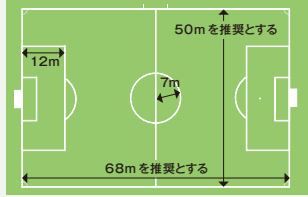

U-12(4種)年代は、なぜ「8人制」なのか?

日本サッカー協会では、2011年から4種年代の公式戦に「8人制」を導入しています。導入の目的や導入から4年を経過して、4種年代に見られる変化についてJFAアカデミー熊本宇城チーフコーチの島田信幸さんに聞きました。

●フィールドレイアウトの見本

日本が世界と互角に戦う上では、「全員守備・全員攻撃」の意識が必要です。そのためには、4種の年代からボールを「止める」「蹴る」「運ぶ」という基本的なテクニックを身に付けなければなりません。また、瞬時にピッチ内の状況を判断する能力や豊富な運動量も求められます。こうした課題を克服するためだけでなく、サッカーを通して「フェアプレー精神」や「リスペクトの心」を養うために導入されたのが8人制です。

8人制が導入されて4年ですが、人数が少なくなりフィールドも狭くしたことで、「選手達のプレー回数が増えた」「攻守の切り替えが早くなり、ゴール前の攻防が増えた」など、導入の効果が表れています。また、指導に当たる監督やコーチも、基本練習の反復や子ども達に考えさせることを重視した練習を積極的に取り入れるなど、8人制導入の目的がしっかり浸透しているのが感じられます。