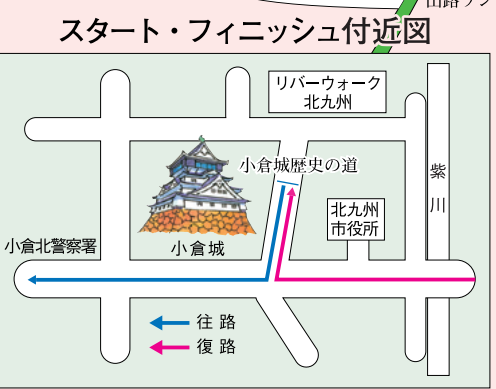

第34回

選抜女子駅伝北九州大会 交通規制のお知らせ

2023年1月22日(日) 競技時間 10:10~11:50

(北九州市役所西側スタート~前田二丁目西交差点~北九州市役所西側フィニッシュ)
[小倉城歴史の道]

ご協力をお願いいたします。

- ランナーと同一方向に進む車両は、小倉北区の清水交差点から医療センター前までを除いて、先頭ランナーが通過するおおむね**5分前**から最終ランナーが通過するまで通行できません。なお、次の区間で競技に支障のある時間帯は対向車両も通行できません。
- 八幡駅前交差点~前田二丁目西交差点~八幡駅前交差点(八幡東区)
- 医療センター前交差点~且過交番前交差点(小倉北区)
- ランナーの直前の横断・右折・転回はできません。
- レースの状況により、規制時間を変更することがあります。現場警察官及び係員の指示に従ってください。

凡 例	
	コース
	(順行車、対向車規制区間)
	(順行車 規制区間)
	方向別規制予定時間
10:00~11:00	

中継所	中継所名	先頭通過予定時刻
スタート	小倉城歴史の道	10:10
第1中継所	浅生スポーツセンター前	10:27
第2中継所	枝光町 ジ・アウトレット北九州 イオンモール八幡東	10:39
第3中継所	八幡駅入口第一バス停	10:51
第4中継所	九国大付属高校前	11:03
第5中継所	下到津四丁目バス停 (高校の部のみ)	11:23
フィニッシュ	小倉城歴史の道	11:38

10:30~11:10の間、コース外の八幡東区の国道3号前田交差点の右折レーンも規制します。この間、国道3号線から尾倉方面(県道50号)へ進入することができません

コース上での駐停車! 選手と併走! ペットの飛び出し!

ドローンなどの飛行を禁止します

不審物を見かけたらすぐに110番! テロを許さない!

大会に関するご意見・ご要望は選抜女子駅伝北九州大会事務局「093-541-8268」へお寄せ下さい。