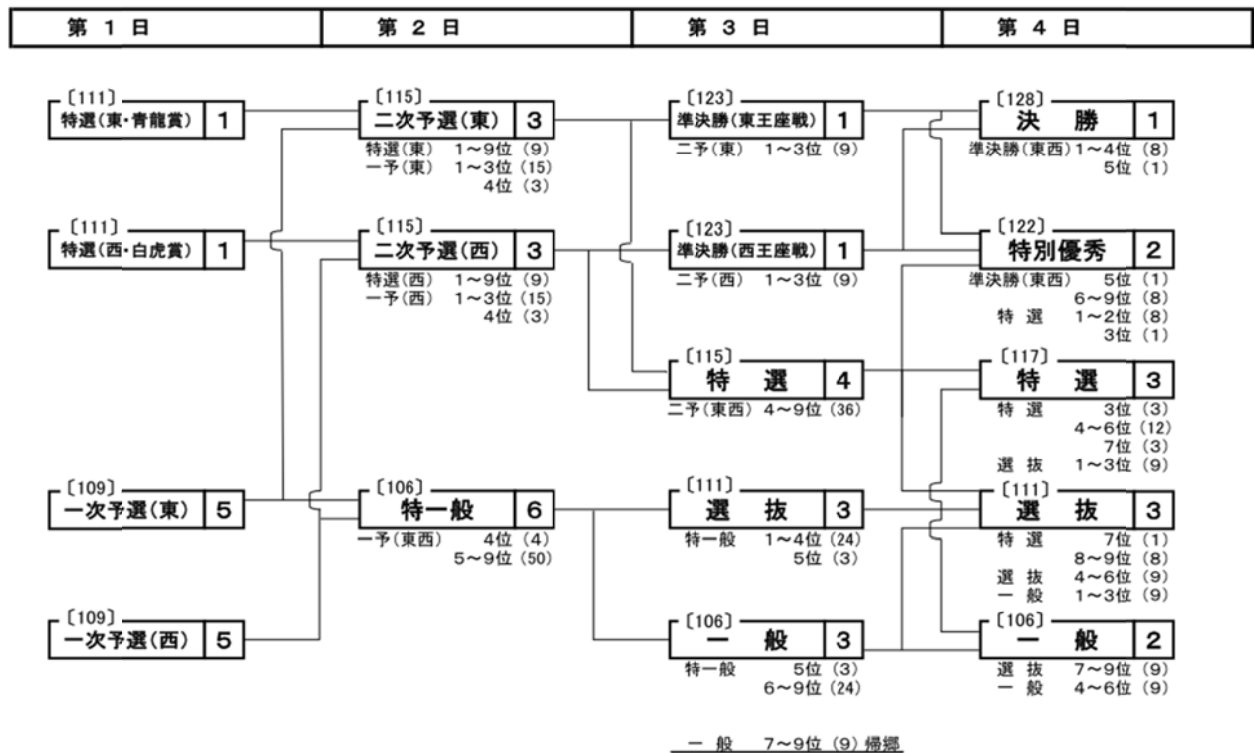

高松宮記念杯競輪（G I）の概定番組について

【現 行】

【変更後】

※適用時期：平成29年度開催から

※備 考：「番組編成等の取扱いに関する申し合わせ」「補充選手の取扱いについて」は別途決定。