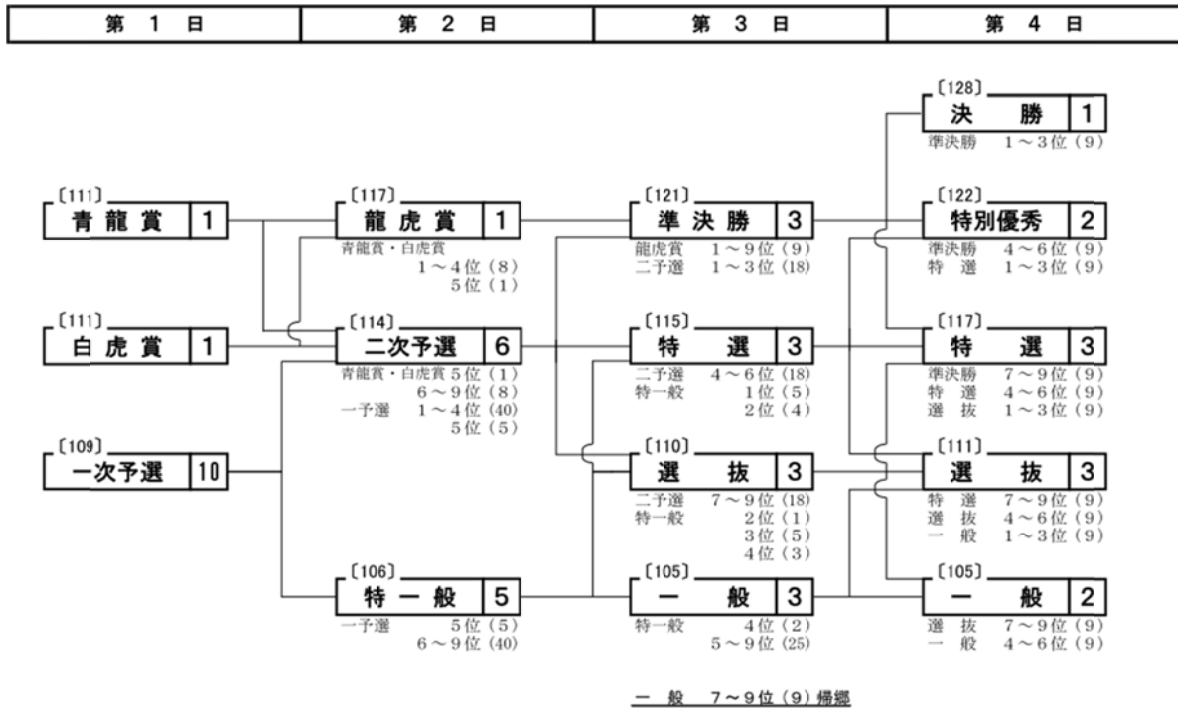

高松宮記念杯競輪（G I）の概定番組について

【現 行】

【変更後】

※適用時期：平成29年度開催から

※備 考：「番組編成等の取扱いに関する申し合わせ」「補充選手の取扱いについて」は別途決定。