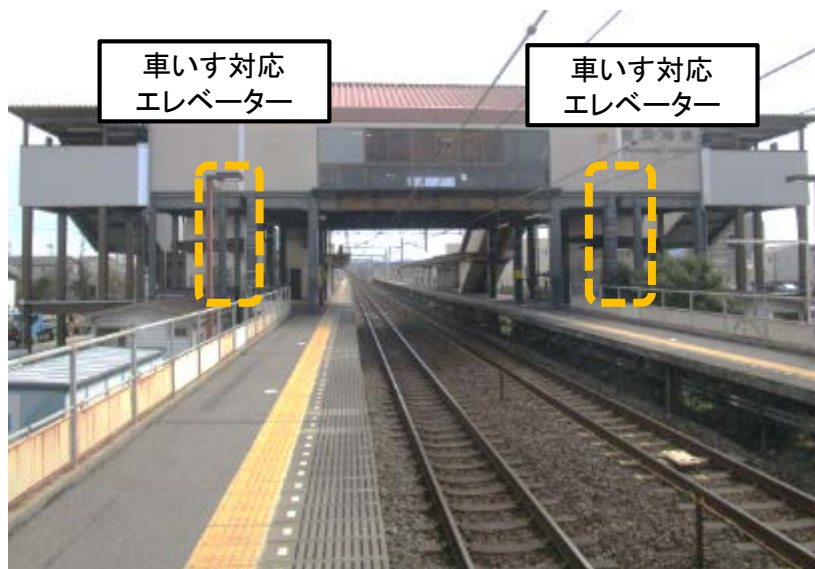

2020年3月12日
東海旅客鉄道株式会社

東海道本線 西岡崎駅・武豊線 緒川駅 エレベーター等の供用開始について

当社では、東海道本線 西岡崎駅（愛知県岡崎市）、武豊線 緒川駅（愛知県知多郡東浦町）について、国及び岡崎市、東浦町と協力し、エレベーター等の整備を進めてきましたが、このたび供用開始時期が決まりましたので、お知らせします。

【西岡崎駅】

1. 供用開始時期
2020年3月20日（金） 始発列車より
2. 供用開始設備
 - ・車いす対応エレベーター 2基（上下ホームに各1基、改札内・改札外兼用）

【緒川駅】

1. 供用開始時期
2020年3月18日（水） 始発列車より
2. 供用開始設備
 - ・車いす対応エレベーター 2基（上下ホームに各1基）、多機能トイレ

西岡崎駅(改札階)

緒川駅(改札階)