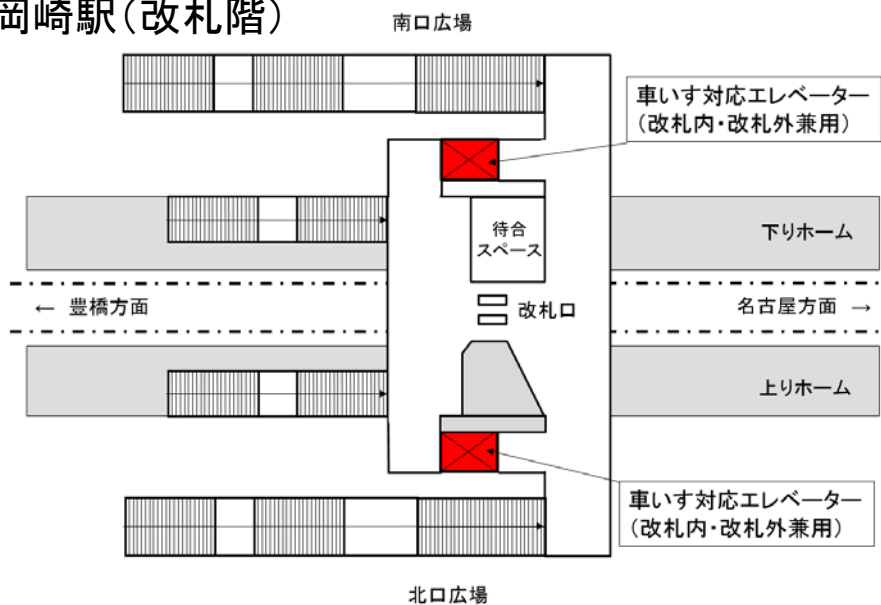

2020年3月12日
東海旅客鉄道株式会社

東海道本線 西岡崎駅・武豊線 緒川駅 エレベーター等の供用開始について

当社では、東海道本線 西岡崎駅（愛知県岡崎市）、武豊線 緒川駅（愛知県知多郡東浦町）について、国及び岡崎市、東浦町と協力し、エレベーター等の整備を進めてきましたが、このたび供用開始時期が決まりましたので、お知らせします。

【西岡崎駅】

1. 供用開始時期
2020年3月20日（金） 始発列車より
2. 供用開始設備
 - ・車いす対応エレベーター 2基（上下ホームに各1基、改札内・改札外兼用）

【緒川駅】

1. 供用開始時期
2020年3月18日（水） 始発列車より
2. 供用開始設備
 - ・車いす対応エレベーター 2基（上下ホームに各1基）、多機能トイレ

西岡崎駅(改札階)

緒川駅(改札階)