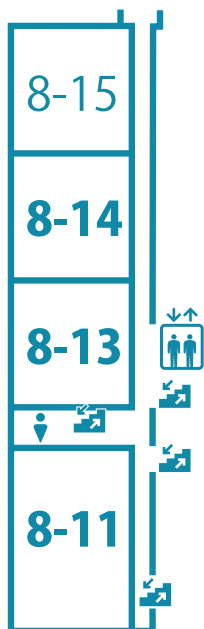

1階

アカペラサークル JACK

8-11

アカペラ演奏

声だけで音楽を表現するアカペラ!この機会に触れてみませんか…!?どうぞお立ち寄りください!

Dai-M(1日目のみ)

8-13

ダンス発表

ダンスを発表します、平塚キャンパスのサークルですが、ぜひ見に来て頂けると嬉しいです!

IVUSA

8-14

ボランティア活動発表

全国約90大学が所属する国際ボランティア団体です。日本や世界の出来事や、活動を知ってもらいたいです。