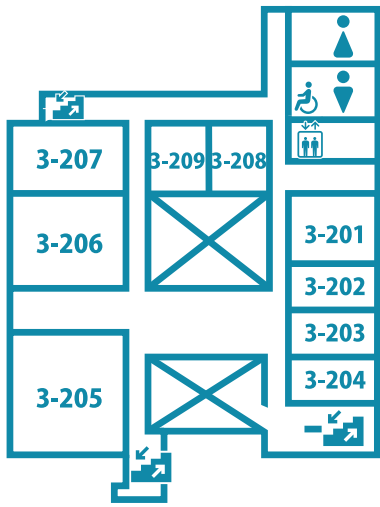

人間科学部杉山ゼミ

3-201

模擬授業、箱庭療法の体験、心理ゲーム、ゼミ&学部紹介を行います、気軽に遊びに来てください!

会計学研究部(1日目のみ)

3-202

日経STOCKリーグ

日経STOCKリーグの発表を行います。土曜のみの開催となります、ぜひお越ください。

2階

でるたま

3-203

音楽ゲームの体験会

リズムゲームの体験会を行います、リズムゲームに興味がある人は是非足を運んでみてください!

ワーク&ライフ・インターン(1日目のみ)

3-204

ポスター展示・プログラム紹介・交流会等

様々な社会人の方からお話を伺い、自分自身のライフとキャリアを考えるいい機会です!是非お越しください!

上沼Mktg.ゼミナール

3-205

マーケティングに関する研究発表

企業のマーケティング戦略についてまとめ、プレゼンテーションを行います。ぜひ足を運んでみてください。

麻生ゼミお話し会 (ノリちゃんと一緒に)

3-206

ハンドベル・パネルシアター・演劇

子供中心に楽しんで頂けるハンドベルやパネルを使ったお話しや劇を披露します!お気軽に足をお運びください。

けん玉・ベーゴマ・メンコ

3-207

子供・大人と交流

けん玉(ゲロケンの検定受けられます!)や、触ったことがないであろうベーゴマ・メンコができます。

美術研究部

3-208

自由展・テーマ展の開催

四季をテーマにした作品を展示します。部員一人ひとりが気合を入れて作りました!ぜひお立ち寄りください。

手話サークル303

3-209

手話展示

手話の勉強会をします、この機会に手話に触れていただきたいです!楽しいです。