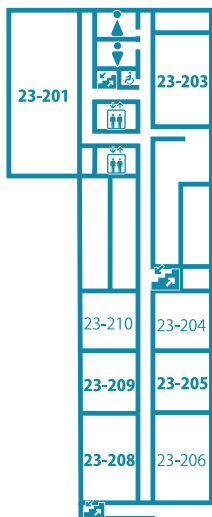

経験の有無を問わず、プレイヤー、マネージャー共に募集しています。ぜひ一度足を運んでください!

神大バンド祭

22-B217 **軽音楽部のバンド演奏**

ひたすら楽しいライブをしています!!ぜひ遊びに来て下さい!!爆音で待ってます!!

2階

AMMO-BOX

23-201

エアガンの展示