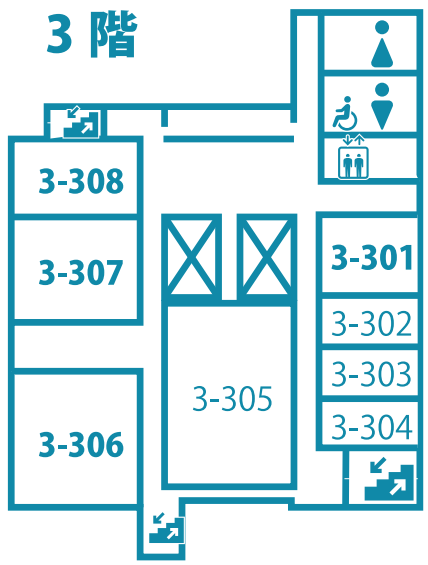

3階

マンドリンアンサンブル

3-301 演奏・楽器体験会

楽器体験会と演奏会を開きます。お楽しみいただけるよう頑張ってお演奏いたしますので、ぜひお越しください!

神奈川大学ロボットプロジェクト

3-306 展示・演示

各自、自分のロボットを製作しています。某機動戦士の視聴会などをしたりします。

グリーン・ウォーカー

3-307 パーマカルチャーについてのパネル展示

農的暮らし永久デザイン(パーマカルチャー)のパネル展を開催しております。ぜひお立ち寄りください。

神奈川大学ポケモンらぼ

3-308 カードゲーム大会