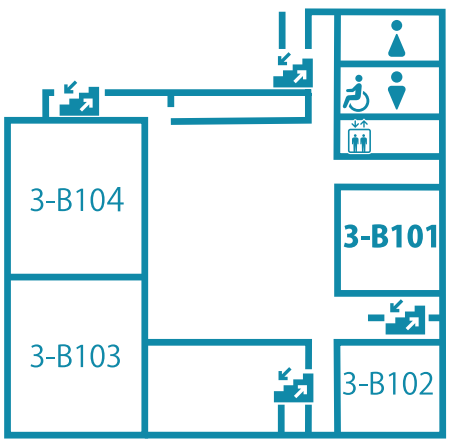

地下1階

1階

経済ゼミナール協議会

3-B101 合同研究発表会

第9回経済学部研究発表会について発表します、一般の方も是非気軽にお越しください。

神奈川大学宇宙エレベータープロジェクト

3号館吹き抜け 機内の実演、紹介

宇宙エレベーター実験機の昇降実験を行います、宇宙・機械好きそうな方もそうでない方もぜひ見に来てください。

ILLUSION LIVE in Jindai

1階展示ホール 錯覚・錯視体験

錯覚・錯視体験の不思議な体験ができます、ぜひ足を運んでください。