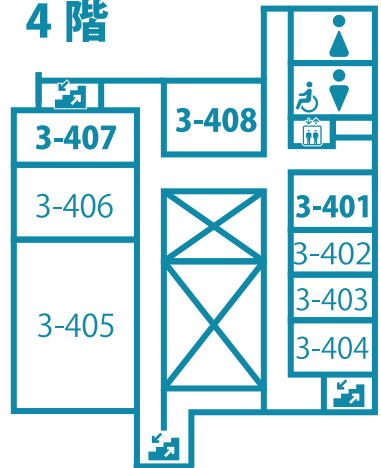

3-307 パーマカルチャーについてのパネル展示

農的暮らし永久デザイン(パーマカルチャー)のパネル展を開催しております。ぜひお立ち寄りください。

神奈川大学ポケモンらぼ

3-308 カードゲーム大会

4階

劇団はこぶね

3-401 演劇公演

普段の定期公演とはまた一つ違った劇団はこぶねをご覧頂きたいと思います。是非演劇公演へお越し下さい!