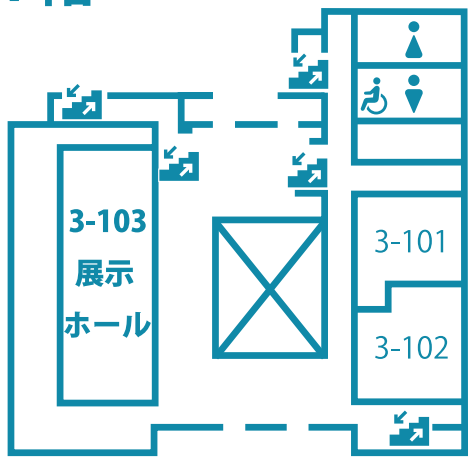

1階

経済ゼミナール協議会

3-B101 合同研究発表会

第9回経済学部研究発表会について発表します、一般の方も是非気軽にお越しください。

神奈川大学宇宙エレベータープロジェクト

3号館吹き抜け 機内の実演、紹介

宇宙エレベーター実験機の昇降実験を行います、宇宙・機械好きそうな方もそうでない方もぜひ見に来てください。

ILLUSION LIVE in Jindai

1階展示ホール 錯覚・錯視体験

錯覚・錯視体験の不思議な体験ができます、ぜひ足を運んでください。