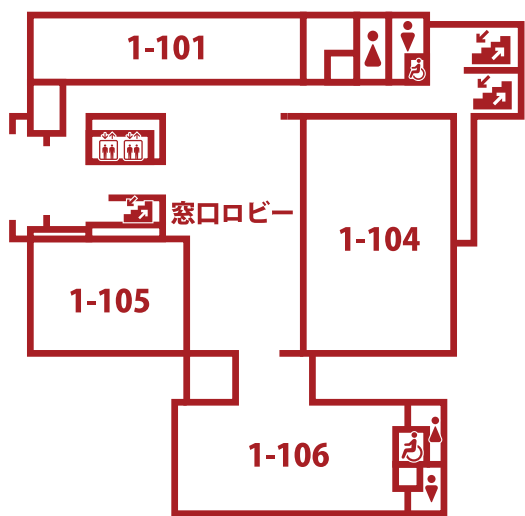

※団体によっては地図のついていないものもあります。ご了承ください。

1号館

- 階段
- 車いす
- トイレ
- エレベーター

神奈川大学入試センター(2日目のみ)

1号館1階 入試相談会

大学に来たついでに、ぜひ受験に関する相談や質問を!現役の学生と話せるコーナーもあります。

一般社団法人神奈川大学宮陵会

1号館モニュメント前 卒業生憩いのコーナー