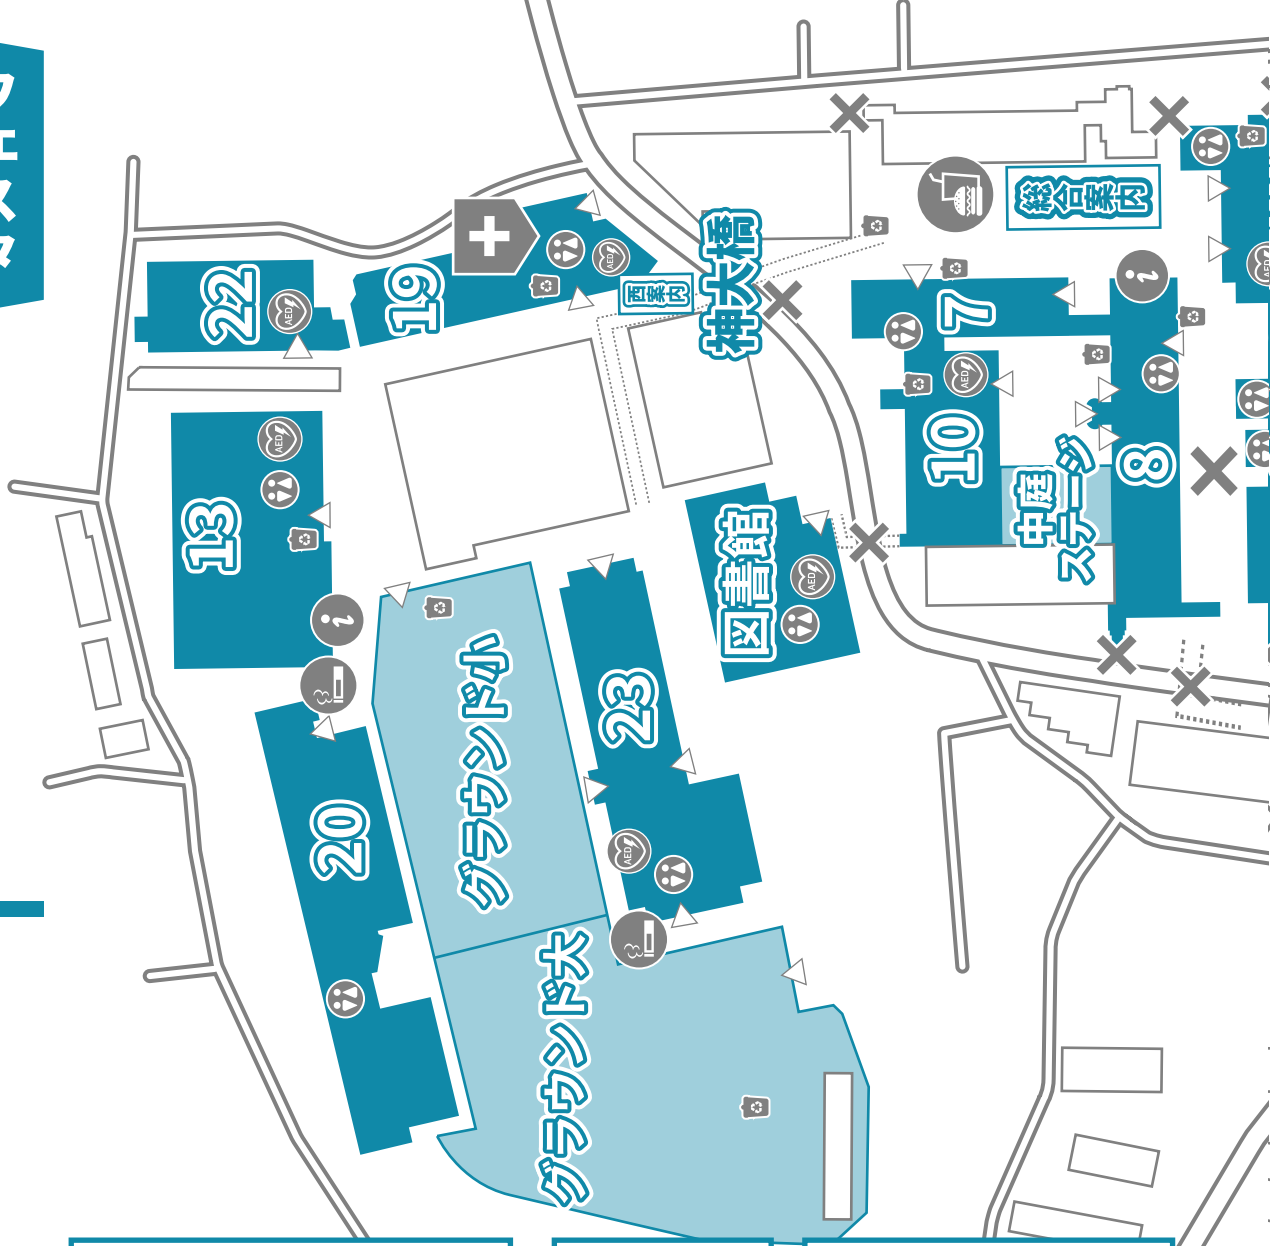

- KANA☆RINのおともだち
みいつけた！投票場所 P.13
- 君も！
トレジャーハンター！ P.25
- フリーマーケット P.26

グラウンド大

フェスタ
チャレンジカップ2019 P.24

グラウンド小

帰ってきた！
だいたいリアル野球盤！ P.23

20号館

悪霊学校 P.22

キャンパス内全域