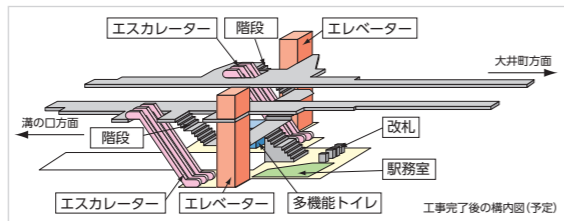

■大井町線

下神明駅のバリアフリー化工事を開始しました

下神明駅では、お客さまの利便性向上のためのバリアフリー化工事を進めています。工事中はご迷惑をおかけしますが、ご理解、ご協力をお願いします。

下神明駅の工事が完了すると、東急線の全98駅でバリアフリールートが確保されます。

- ■工事内容 エレベーター、エスカレーター、多機能トイレ新設工事 ほか
- ■工事完了 2014年度(予定)