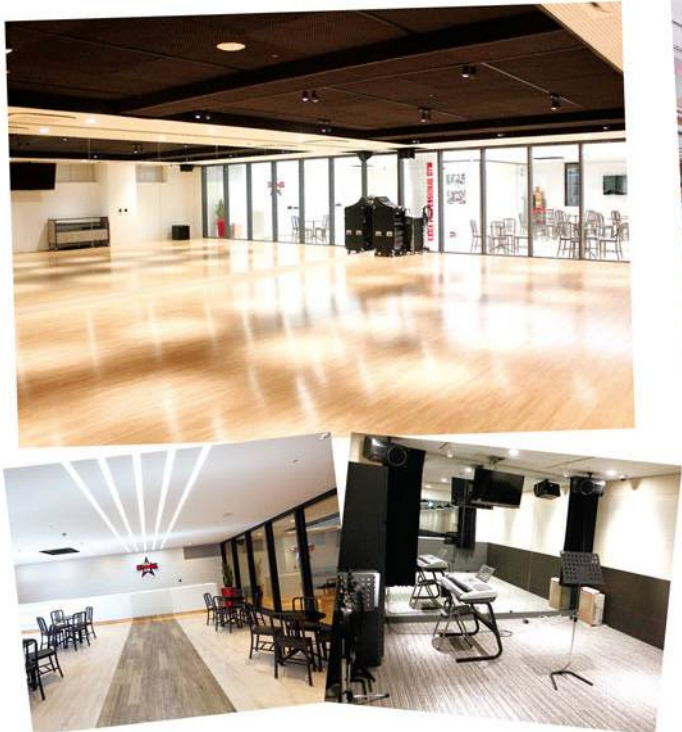

NEWS 3 2018年 (SHANGHAI) **上海校開校!!** EXILE PROFESSIONAL GYM SHANGHAI

COMING SOON...!!

こちらに掲載しきれない様々な活動を行う各校のトピックス&NEWSを毎日ホームページで更新中! 詳しくは expg.jp をCHECK!!

大阪校リニューアル

大阪校がリニューアル!! 2フロアに拡大し、スタジオをも広々と開けた雰囲気!!
よりたくさんの仲間とレッスンをしています!