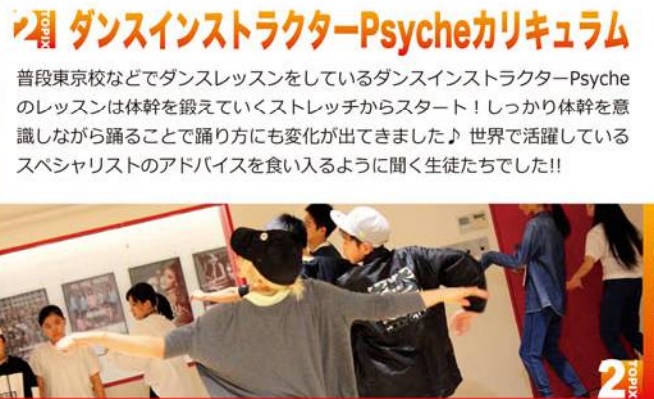

1 REGULARクラス演技発表会☆

11月23日にREGULAR演技発表会を行いました☆今回はストーリー仕立ての1部と、個々に与えられた役を演じた2部構成の発表会となりました!!発表会を終えた生徒達は、次の目標に向けて頑張ろうと意気込んでいました♪

1 EXILE/EXILE THE SECOND黒木啓司来校

EXILE/EXILE THE SECOND黒木啓司がWOWOW「EXILE THE SECOND×WOWOW <第三章>」の取材で宮崎に帰郷!!色々な場所へ撮影に回る中、宮崎校にも訪れ、生徒たちのレッスンを見学☆宮崎出身の先輩から宮崎校生徒への直接のコミュニケーションは生徒にとって貴重な時間になり、更に気合が入ったようでした☆