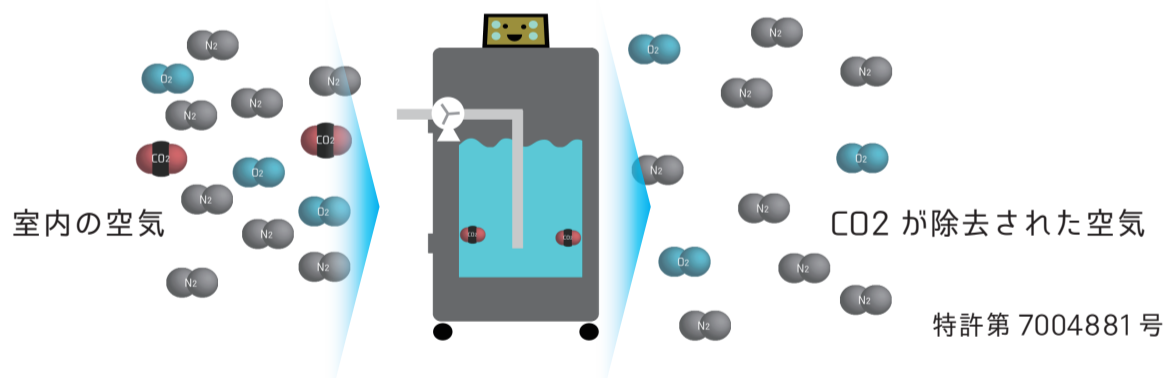

世界最小のオフィス用・家庭用 CO₂ 回収装置

ひやっしー

ひやっしーは、世界最小のCO₂回収マシンです。お部屋に一台置くだけで、ひやっしーがCO₂を回収してくれるので、あなたも地球温暖化の解決に貢献することができます。

Specification

サイズ：72×48×28cm

機能

大気中のCO₂回収
スマホからモニター
再生可能エネルギー利用

ひやっしーでできること

01 だれでも、どこでも、大気中のCO₂回収

吸い込んだ二酸化炭素のうち60%~80%も回収することができます

02 CO₂と人類がつくる未来

二酸化炭素からエタノール・軽油の代替燃料を合成する技術開発を進めます <https://prtimes.jp/main/html/rd/p/000000005.000071434.html>

03 あなたの集中力が向上

CO₂を回収することで、間接的に室内の空気環境を改善し、あなたがベストパフォーマンスを発揮する手助けに繋がります。