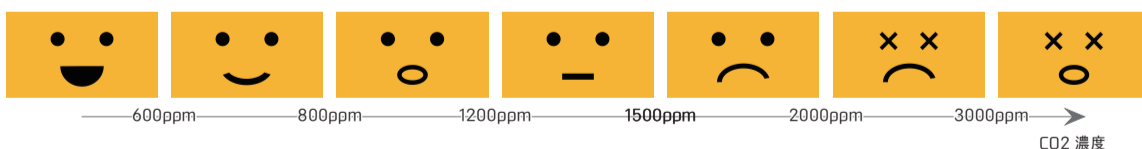

世界最小のオフィス用・家庭用 CO₂ 回収装置

ひやっしー

ひやっしーは、世界最小のCO₂回収マシンです。お部屋に一台置くだけで、ひやっしーがCO₂を回収してくれるので、あなたも地球温暖化の解決に貢献することができます。

Specification

サイズ：72×48×28cm

機能

大気中のCO₂回収
スマホからモニター
再生可能エネルギー利用

ひやっしーでできること

01 だれでも、どこでも、大気中のCO₂回収

吸い込んだ二酸化炭素のうち60%~80%も回収することができます

02 CO₂と人類がつくる未来

二酸化炭素からエタノール・軽油の代替燃料を合成する技術開発を進めます <https://prtimes.jp/main/html/rd/p/000000005.000071434.html>

03 あなたの集中力が向上

CO₂を回収することで、間接的に室内の空気環境を改善し、あなたがベストパフォーマンスを発揮する手助けに繋がります。

04 CO₂濃度を表情で表示

あなたのお部屋のCO₂濃度の目安を、ひやっしーが豊かな表情で教えてくれます。CO₂濃度が低ければひやっしーはにこやかな表情になり、CO₂濃度が高くなればひやっしーが苦しそうな表情をします

05 ひやっしーマイル

CO₂を集めればマイルがたまり、ユーザーにメリットがあるように検討を進めています

価格(サブスクリプションプランのみ)：

【年額プラン】

企業プラン(正規価格)：¥75,000+税/月換算(¥900,000+税/年)
個人プラン：¥42,000+税/月換算(¥504,000+税/年)
非営利機関プラン：¥46,000+税/月換算(¥552,000+税/年)
学校法人プラン：¥54,000+税/月換算(¥648,000+税/年)