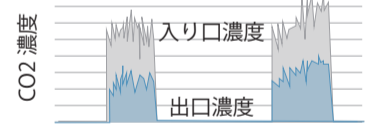

01 だれでも、どこでも、大気中のCO₂回収

吸い込んだ二酸化炭素のうち60%~80%も回収することができます

02 CO₂と人類がつくる未来

二酸化炭素からエタノール・軽油の代替燃料を合成する技術開発を進めます <https://prtimes.jp/main/html/rd/p/000000005.000071434.html>

03 あなたの集中力が向上

CO₂を回収することで、間接的に室内の空気環境を改善し、あなたがベストパフォーマンスを発揮する手助けに繋がります。

04 CO₂濃度を表情で表示

あなたのお部屋のCO₂濃度の目安を、ひやっしーが豊かな表情で教えてくれます。CO₂濃度が低ければひやっしーはにこやかな表情になり、CO₂濃度が高くなればひやっしーが苦しそうな表情をします

05 ひやっしーマイル

CO₂を集めればマイルがたまり、ユーザーにメリットがあるように検討を進めています

価格(サブスクリプションプランのみ)：

【年額プラン】

企業プラン(正規価格)：¥75,000+税/月換算(¥900,000+税/年)
個人プラン：¥42,000+税/月換算(¥504,000+税/年)
非営利機関プラン：¥46,000+税/月換算(¥552,000+税/年)
学校法人プラン：¥54,000+税/月換算(¥648,000+税/年)