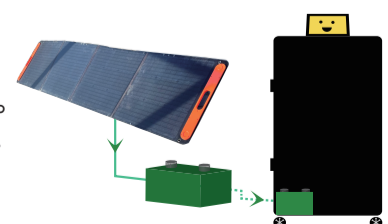

世界最小のオフィス用・家庭用 CO₂ 回収装置

ひやっしー

ひやっしーは、世界最小のCO₂回収マシンです。お部屋に一台置くだけで、ひやっしーがCO₂を回収してくれるので、あなたも地球温暖化の解決に貢献することができます。

Specification

サイズ：72×48×28cm

機能

大気中のCO₂回収
スマホからモニター
再生可能エネルギー利用

ひやっしーでできること

04 CO₂濃度を表情で表示

あなたのお部屋のCO₂濃度の目安を、ひやっしーが豊かな表情で教えてくれます。CO₂濃度が低ければひやっしーはにこやかな表情になり、CO₂濃度が高くなればひやっしーが苦しそうな表情をします

05 ひやっしーマイル

CO₂を集めればマイルがたまり、ユーザーにメリットがあるように検討を進めています

価格(サブスクリプションプランのみ)：

【年額プラン】

企業プラン(正規価格)：¥75,000+税/月換算(¥900,000+税/年)
個人プラン：¥42,000+税/月換算(¥504,000+税/年)
非営利機関プラン：¥46,000+税/月換算(¥552,000+税/年)
学校法人プラン：¥54,000+税/月換算(¥648,000+税/年)

セット内容：

ひやっしー本体、ソーラーパネル、外部バッテリー

届いたら、昼間は日光が当たる場所でソーラーパネルを広げ、外部バッテリーに充電。夜間等のひやっしー本体を使用しない時間帯に外部バッテリーからひやっしー本体の内部バッテリーに充電をお願いします。

*自宅にソーラーパネルをお持ちの方や再エネの電気を契約中の方は、ソーラーパネルをつけないオプションも選択可能です。
*交換用のCO₂回収カートリッジは一杯になったところに送られてきます。