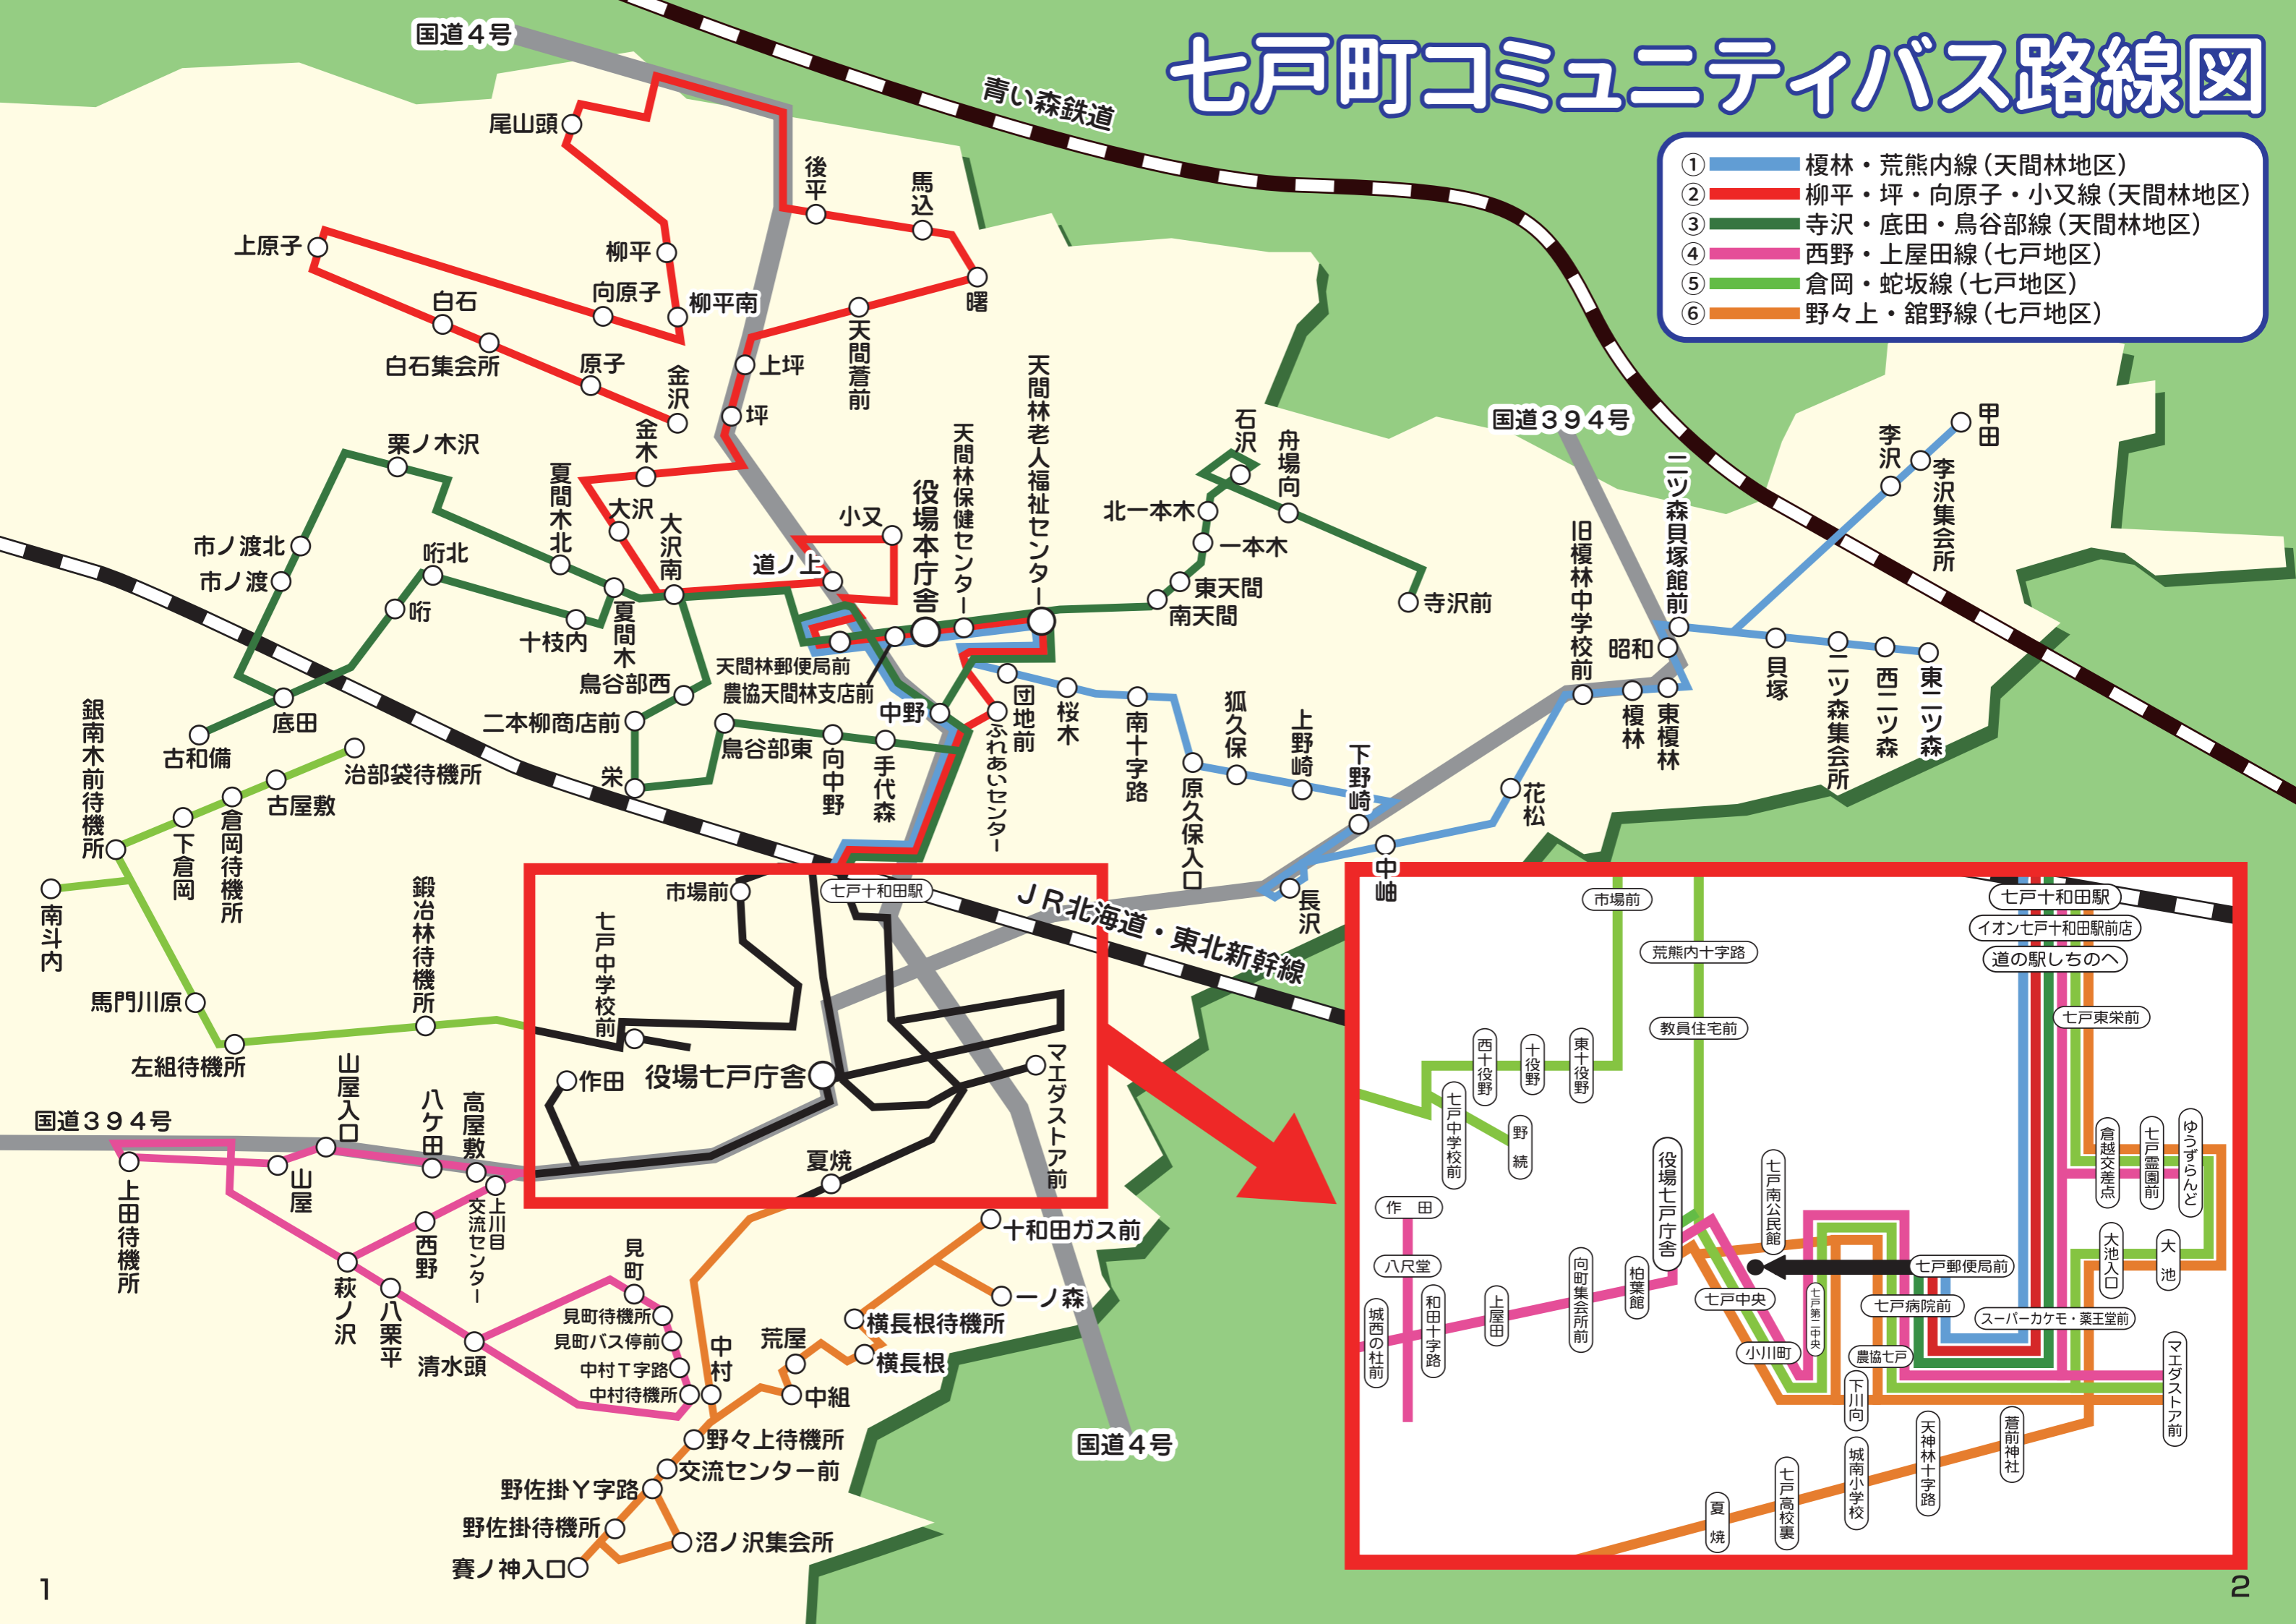

# 七戸町 バスブック

1～2ページ…路線図

3～5ページ…コミュニティバス時刻表

6ページ……シャトルバス時刻表

天王つつじまつり

大銀南の木

世界文化遺産 ニツ森貝塚

東北新幹線 七戸十和田駅

# 七戸町コミュニティバス路線図

- ① 榎林・荒熊内線 (天間林地区)
- ② 柳平・坪・向原子・小又線 (天間林地区)
- ③ 寺沢・底田・鳥谷部線 (天間林地区)
- ④ 西野・上屋田線 (七戸地区)
- ⑤ 倉岡・蛇坂線 (七戸地区)
- ⑥ 野々上・館野線 (七戸地区)

## ① 榎林・荒熊内線(天間林地区) 月・水・木運行

甲田発→七戸郵便局前行		七戸郵便局前行→甲田行	
バス停名	時刻	バス停名	時刻
甲田	8:20	七戸郵便局前	10:28 13:00
李沢集会所	8:21	七戸病院前	10:30 13:02
李沢	8:23	スーパー・カモ・薬王堂前	10:32 13:04
貝塚	8:28	七戸十和田駅	10:37 13:09
二ツ森集会所	8:30	イオン七戸十和田駅前店	10:38 13:10
西二ツ森	8:32	道の駅しちのへ	10:39 13:11
東二ツ森	8:33	中野	10:44 13:16
二ツ森貝塚館前	8:35	天間林郵便局前	10:47 13:19
昭和	8:36	農協天間林支店前	10:49 13:21
東榎林	8:41	天間林保健センター	10:50 13:22
榎林	8:43	役場本庁舎	10:51 13:23
旧榎林中学校前	8:45	天間林老人福祉センター	10:53 13:25
花松	8:51	団地前	10:56 13:28
中岫	8:53	桜木	10:57 13:29
長沢	8:56	南十字路	10:59 13:31
下野崎	8:59	原久保入口	11:01 13:33
上野崎	9:01	狐久保	11:02 13:34
狐久保	9:04	上野崎	11:05 13:37
原久保入口	9:05	下野崎	11:07 13:39
南十字路	9:07	長沢	11:10 13:42
桜木	9:08	中岫	11:13 13:45
団地前	9:09	花松	11:15 13:47
天間林老人福祉センター	9:12	旧榎林中学校前	11:21 13:53
天間林保健センター	9:14	榎林	11:23 13:55
役場本庁舎	9:15	東榎林	11:25 13:57
農協天間林支店前	9:16	昭和	11:31 14:03
天間林郵便局前	9:19	二ツ森貝塚館前	11:32 14:04
中野	9:22	貝塚	11:34 14:06
七戸十和田駅	9:27	二ツ森集会所	11:36 14:08
イオン七戸十和田駅前店	9:28	西二ツ森	11:38 14:10
道の駅しちのへ	9:29	東二ツ森	11:39 14:11
スーパー・カモ・薬王堂前	9:34	李沢	11:46 14:18
七戸病院前	9:36	李沢集会所	11:48 14:20
七戸郵便局前	9:38	甲田	11:50 14:22